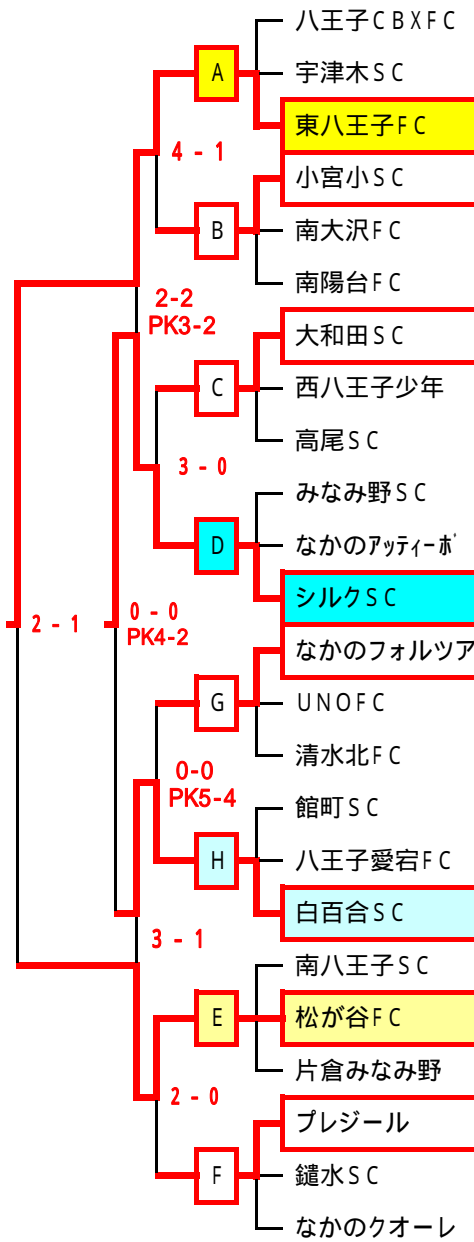

# 第32回春季カップ戦 トーナメント表

2008.5.5

## 6年生

## 5年生

南 = 南大沢小学校  
 秋 = 秋葉台小学校  
 狭 = 狭間グラウンド  
 川 = 川町グラウンド  
 由 = 由井三小学校  
 松 = 松枝小学校  
 富 = 富士森競技上