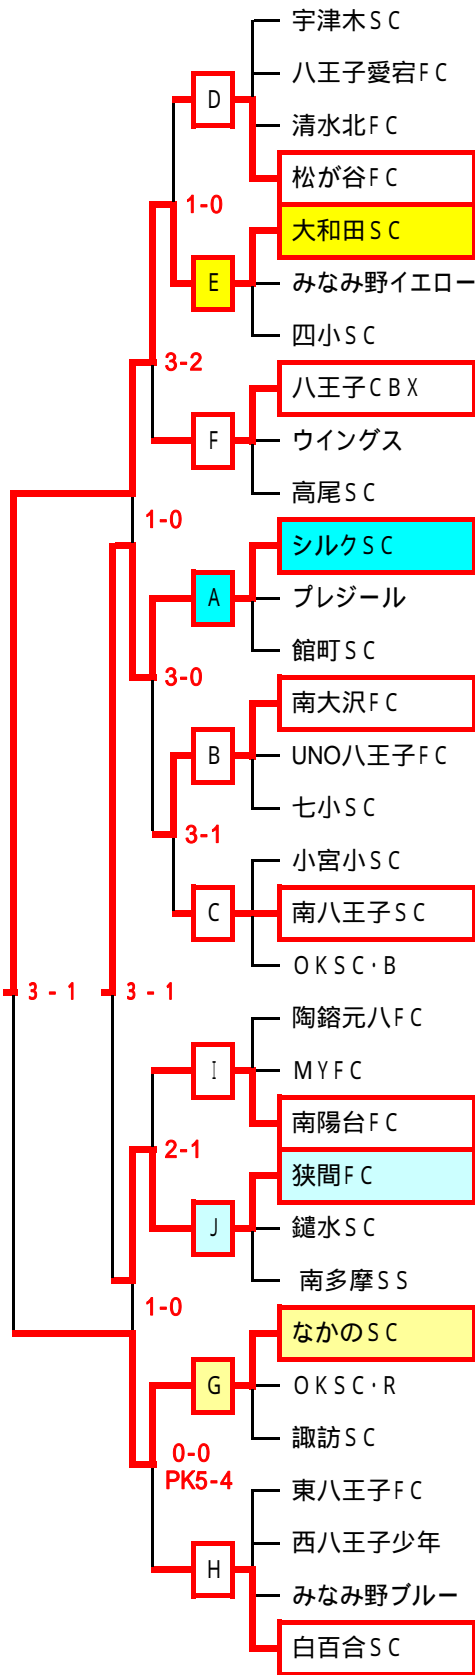

# 第32回春季カップ戦 トーナメント表

2008.5.5

## 6年生

## 5年生

南 = 南大沢小学校  
 秋 = 秋葉台小学校  
 狭 = 狭間グラウンド  
 川 = 川町グラウンド  
 由 = 由井三小学校  
 松 = 松枝小学校  
 富 = 富士森競技上