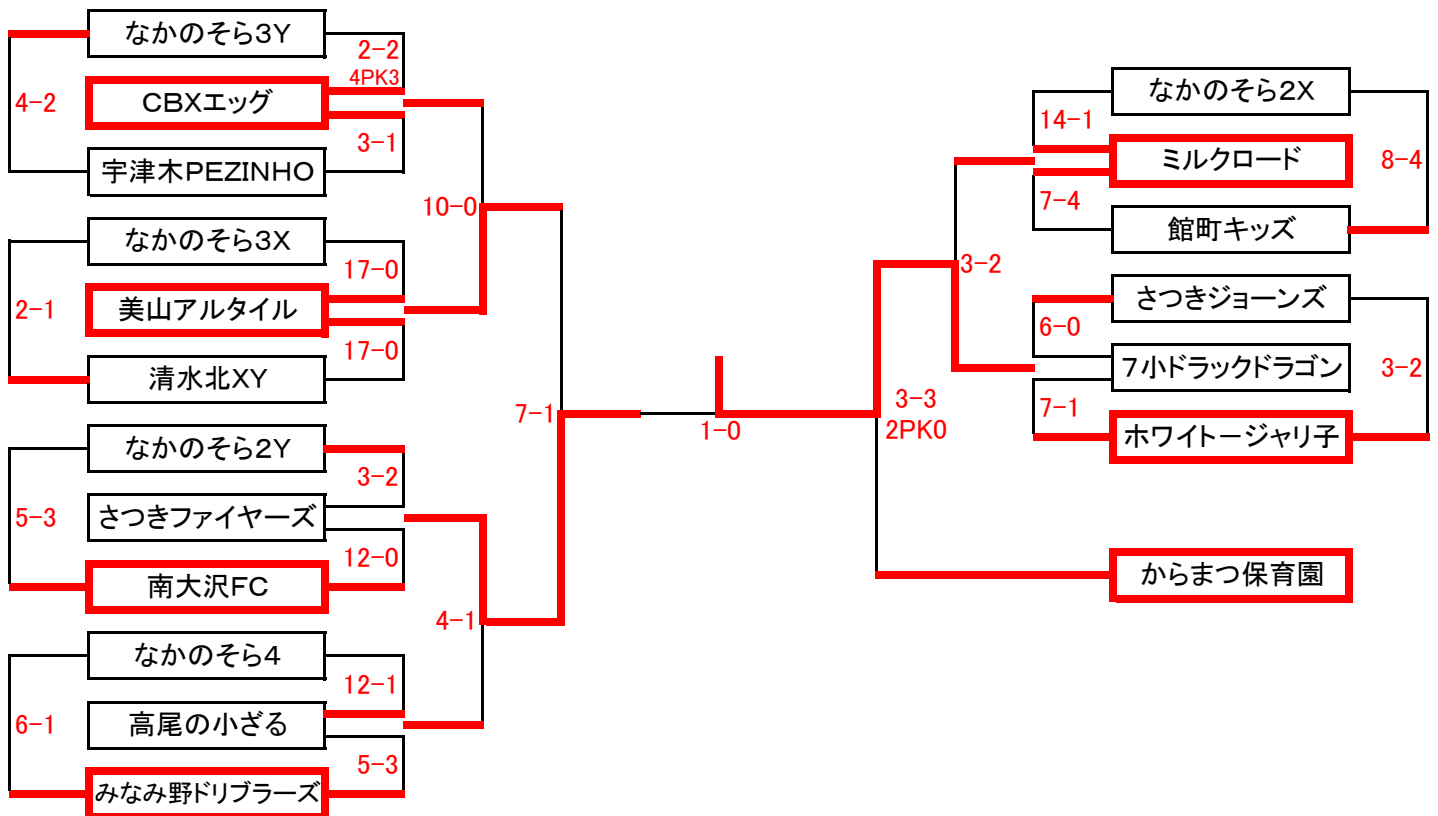

第40回 新春フットサル大会

2月13日 現在

< 幼児の部 >

優勝: ホワイトジャリ子

全22チーム

グループA	なかのそら1	実践イナズマ	からまつ保育園	鍵水カーニバル
なかのそら1		●0-11	●0-13	●4-7
実践イナズマ	○11-0		●1-4	●3-3 3-4
からまつ保育園	○13-0	○4-1		○6-0
鍵水カーニバル	○7-4	○3-3 4-3	●0-6	

ク ラ ス 別 日 程 表

幼児の部							
トーナメントNo.	日 付	KickOff	会 場	トーナメントNo.	日 付	KickOff	会 場
1	1月5日	10:00	甲の原体育館A	16	1月5日	13:45	甲の原体育館A
2	1月12日	10:00	甲の原体育館A	17	1月12日	13:45	甲の原体育館A
3	1月19日	10:00	横山南センター	18	1月19日	13:45	横山南センター
4	1月5日	10:45	甲の原体育館A	19	1月5日	14:30	甲の原体育館A
5	1月12日	10:45	甲の原体育館A	20	1月19日	14:30	横山南センター
6	1月19日	10:45	横山南センター	21	1月12日	14:30	甲の原体育館A
7	1月5日	11:30	甲の原体育館A	22	1月12日	15:15	甲の原体育館A
8	1月12日	11:30	甲の原体育館A	23	1月19日	15:15	横山南センター
9	1月19日	11:30	横山南センター	24	1月5日	15:15	甲の原体育館A
10	1月5日	12:15	甲の原体育館A	25	1月26日	10:00	わくわくビレッジ
11	1月12日	12:15	甲の原体育館A	26	1月26日	10:45	わくわくビレッジ
12	1月19日	12:15	横山南センター	27	1月26日	11:30	わくわくビレッジ
13	1月5日	13:00	甲の原体育館A	28	1月26日	12:15	わくわくビレッジ
14	1月12日	13:00	甲の原体育館A	29	1月26日	13:00	わくわくビレッジ
15	1月19日	13:00	横山南センター	30	2月11日	10:00	本館