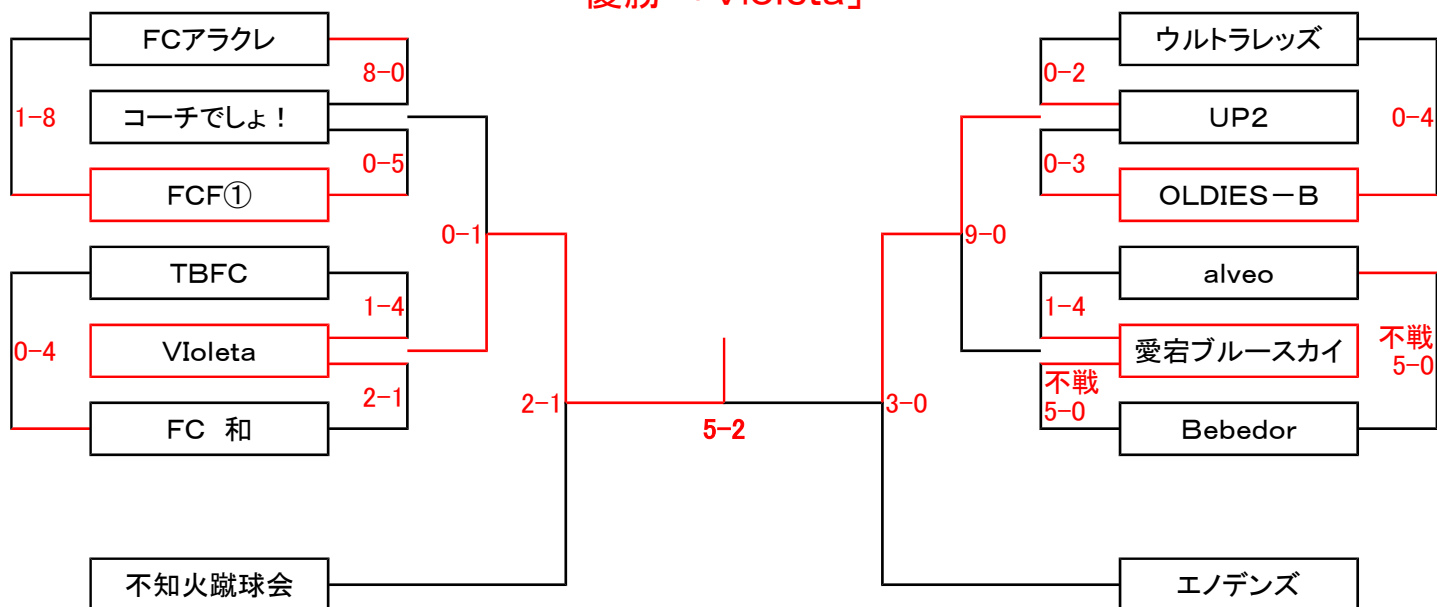

第40回 新春フットサル大会

5月5日 現在

< 壮年Aの部 >

全20チーム

優勝「Violeta」

グループA	小宮Bebedor	桃鉄	FCF②	不知火蹴球会
小宮Bebedor		○3-2	○5-2	●1-2
桃鉄	●2-3		○3-0	●1-5
FCF②	●2-5	●0-3		●1-1(0PK2)
不知火蹴球会	○2-1	○5-1	○1-1(2PK0)	

グループB	侍オールスターズ	エノデンズ	ブラック☆ハイエース	HINO&DAI
侍オールスターズ		●2-4	○4-0	●2-5
エノデンズ	○4-2		○不戦5-0	○1-1 6PK5
ブラック☆ハイエース	●0-4	●不戦0-5		●2-8
HINO&DAI	○5-2	●1-1 5PK6	○8-2	

クラス別日程表

壮年Aの部							
トーナメントNo.	日付	KickOff	会場	トーナメントNo.	日付	KickOff	会場
1	1月5日	16:00	創価大学A	16	1月5日	16:45	創価大学B
2	1月12日	16:45	創価大学A	17	1月12日	17:30	創価大学B
3	1月13日	16:45	工学院大学	18	1月19日	19:00	工学院大学
4	1月5日	16:45	創価大学A	19	1月5日	14:30	創価大学B
5	1月12日	17:30	創価大学A	20	1月13日	15:15	工学院大学
6	1月13日	17:30	工学院大学	21	1月12日	15:15	創価大学B
7	1月5日	14:30	創価大学A	22	1月12日	16:00	創価大学B
8	1月13日	13:45	工学院大学	23	1月13日	16:00	工学院大学
9	1月12日	15:15	創価大学A	24	1月5日	15:15	創価大学B
10	1月12日	16:00	創価大学A	25	2月2日	15:15	工学院大学
11	1月13日	14:30	工学院大学	26	2月2日	16:00	工学院大学
12	1月5日	15:15	創価大学A	27	2月11日	17:30	本館
13	1月5日	16:00	創価大学B	28	2月11日	18:15	本館
14	1月12日	16:45	創価大学B	29	5月5日	16:00	本館
15	1月19日	10:00	工学院大学				