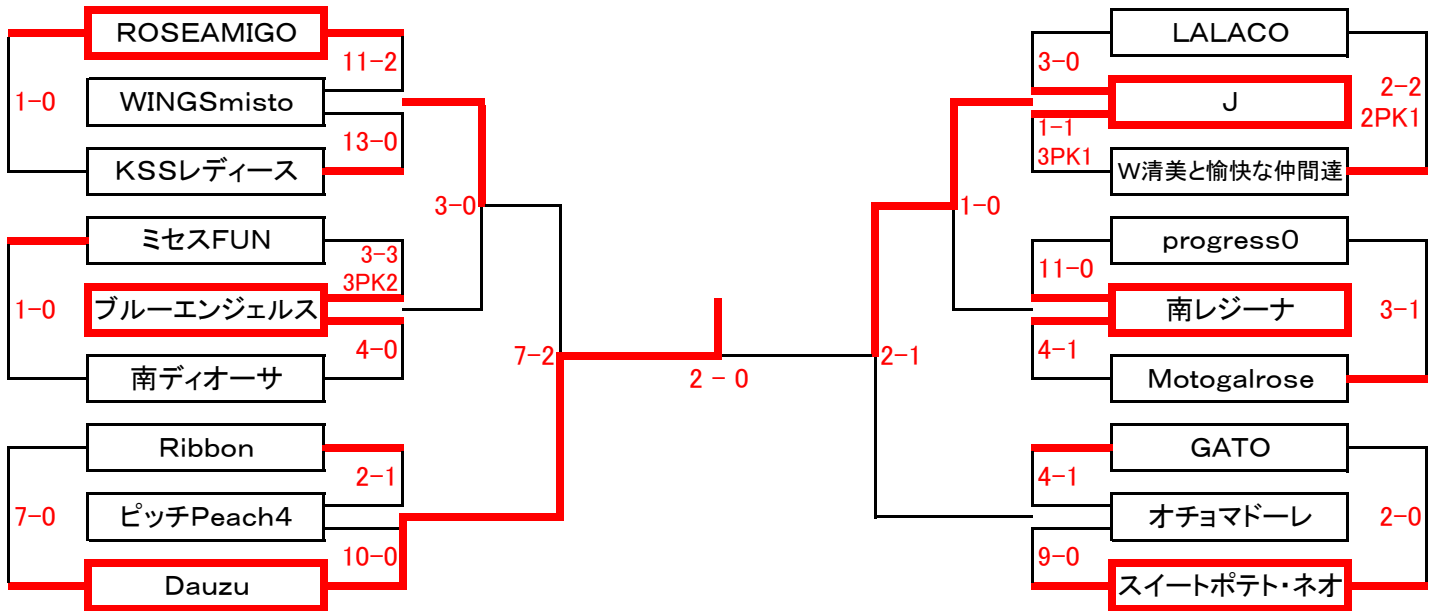

# 第40回 新春フットサル大会

5月8日 現在

## < 女子Bの部 >

全18チーム

## クラス別日程表

女子Bの部							
トーナメントNo.	日付	KickOff	会場	トーナメントNo.	日付	KickOff	会場
1	1月5日	17:30	分館A	13	1月5日	18:15	分館A
2	1月12日	15:15	分館A	14	1月12日	18:15	分館A
3	1月25日	13:00	本館B	15	1月25日	16:00	本館B
4	1月5日	17:30	分館B	16	1月5日	19:00	分館A
5	1月12日	16:00	分館A	17	1月12日	19:00	分館A
6	1月25日	13:45	本館B	18	1月25日	16:45	本館B
7	1月5日	18:15	分館B	19	2月1日	13:45	本館B
8	1月12日	16:45	分館A	20	2月1日	14:30	本館B
9	1月25日	14:30	本館B	21	2月2日	12:15	分館A
10	1月5日	19:00	分館B	22	2月2日	13:00	分館A
11	1月12日	17:30	分館A	23	開催日未定	-	-
12	1月25日	15:15	本館B				