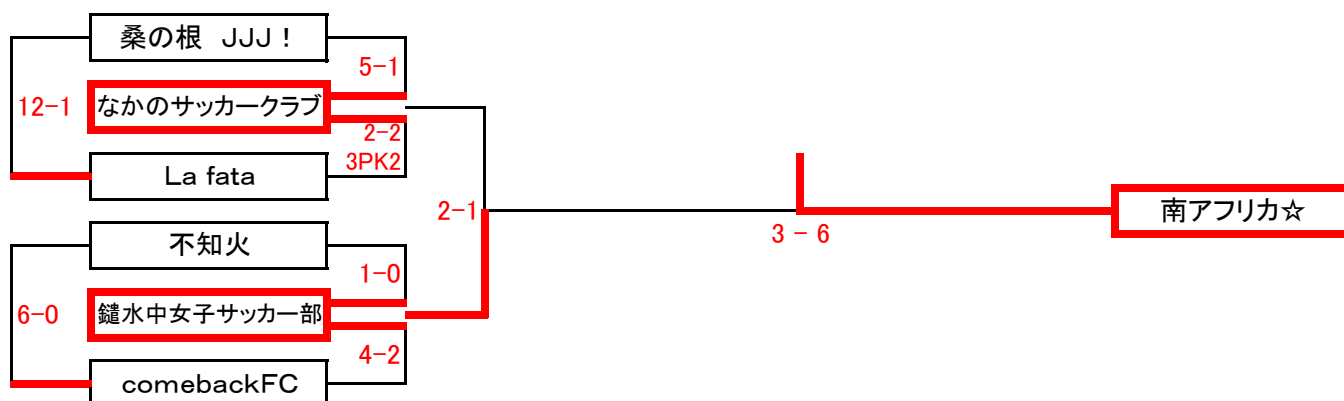

第40回 新春フットサル大会

5月8日 現在

< 女子Aの部 >

全10チーム

グループA	KLT☆fofo	ASHURA	南アフリカ☆	VESPA FCH
KLT☆fofo		●1-2	●4-7	●0-2
ASHURA	○2-1		●1-5	●0-3
南アフリカ☆	○7-4	○5-1		○3-2
VESPA FCH	○2-0	○3-0	●2-3	

クラス別日程表

女子Aの部							
トーナメントNo.	日付	KickOff	会場	トーナメントNo.	日付	KickOff	会場
1	1月11日	16:45	本館A	8	1月25日	17:30	本館A
2	1月12日	12:15	分館A	9	1月12日	13:45	分館A
3	1月25日	16:00	本館A	10	1月12日	14:30	分館A
4	1月11日	16:00	本館A	11	1月25日	17:30	本館B
5	1月12日	13:00	分館A	12	1月11日	16:00	本館B
6	1月25日	16:45	本館A	13	2月11日	13:00	本館A
7	1月11日	16:45	本館B	14	開催日未定	-	-