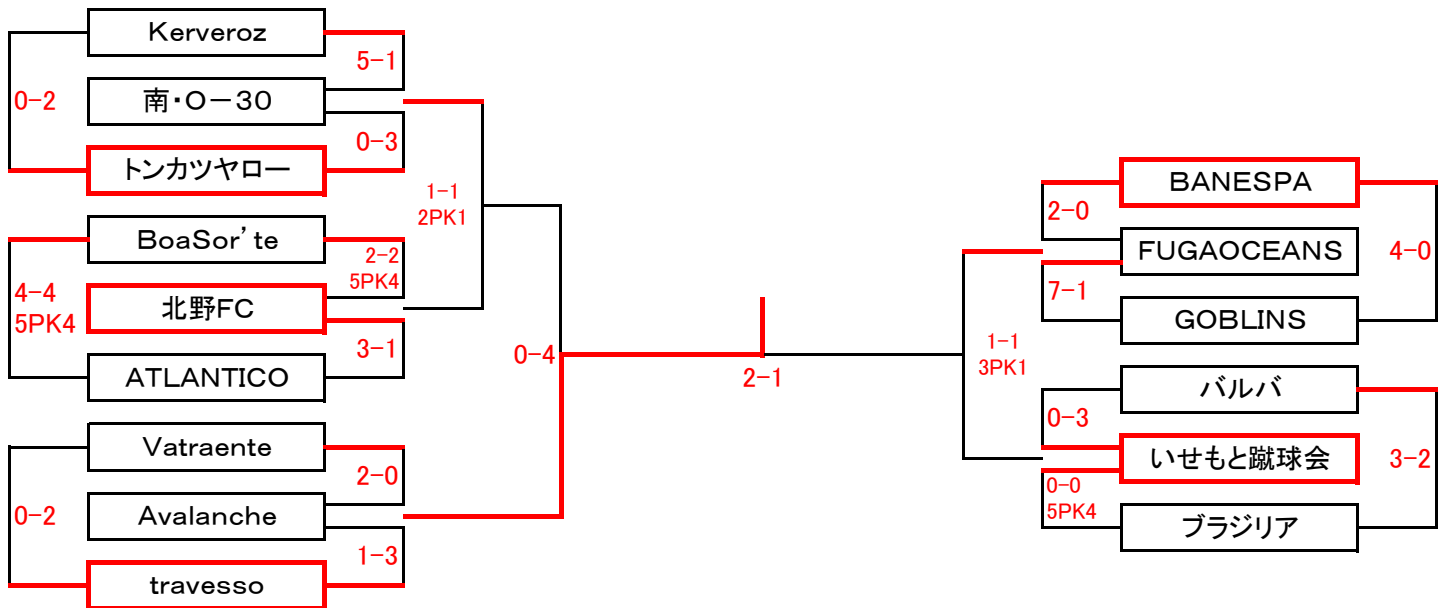

# 第40回 新春フットサル大会

5月6日 現在

## < 一般Bの部 >

全15チーム

## クラス別日程表

一般Bの部							
トーナメントNo.	日付	KickOff	会場	トーナメントNo.	日付	KickOff	会場
1	1月5日	19:00	創価大学A	11	1月12日	18:15	創価大学B
2	1月12日	10:00	工学院大学	12	1月13日	12:15	工学院大学
3	1月13日	10:00	工学院大学	13	1月5日	19:45	創価大学B
4	1月5日	19:45	創価大学A	14	1月12日	19:00	創価大学B
5	1月12日	18:15	創価大学A	15	1月13日	13:00	工学院大学
6	1月13日	10:45	工学院大学	16	1月26日	17:30	工学院大学
7	1月5日	10:00	工学院大学	17	2月2日	13:45	工学院大学
8	1月12日	19:00	創価大学A	18	2月2日	14:30	工学院大学
9	1月13日	11:30	工学院大学	19	5月5日	17:30	市民体育館本館
10	1月5日	19:00	創価大学B				