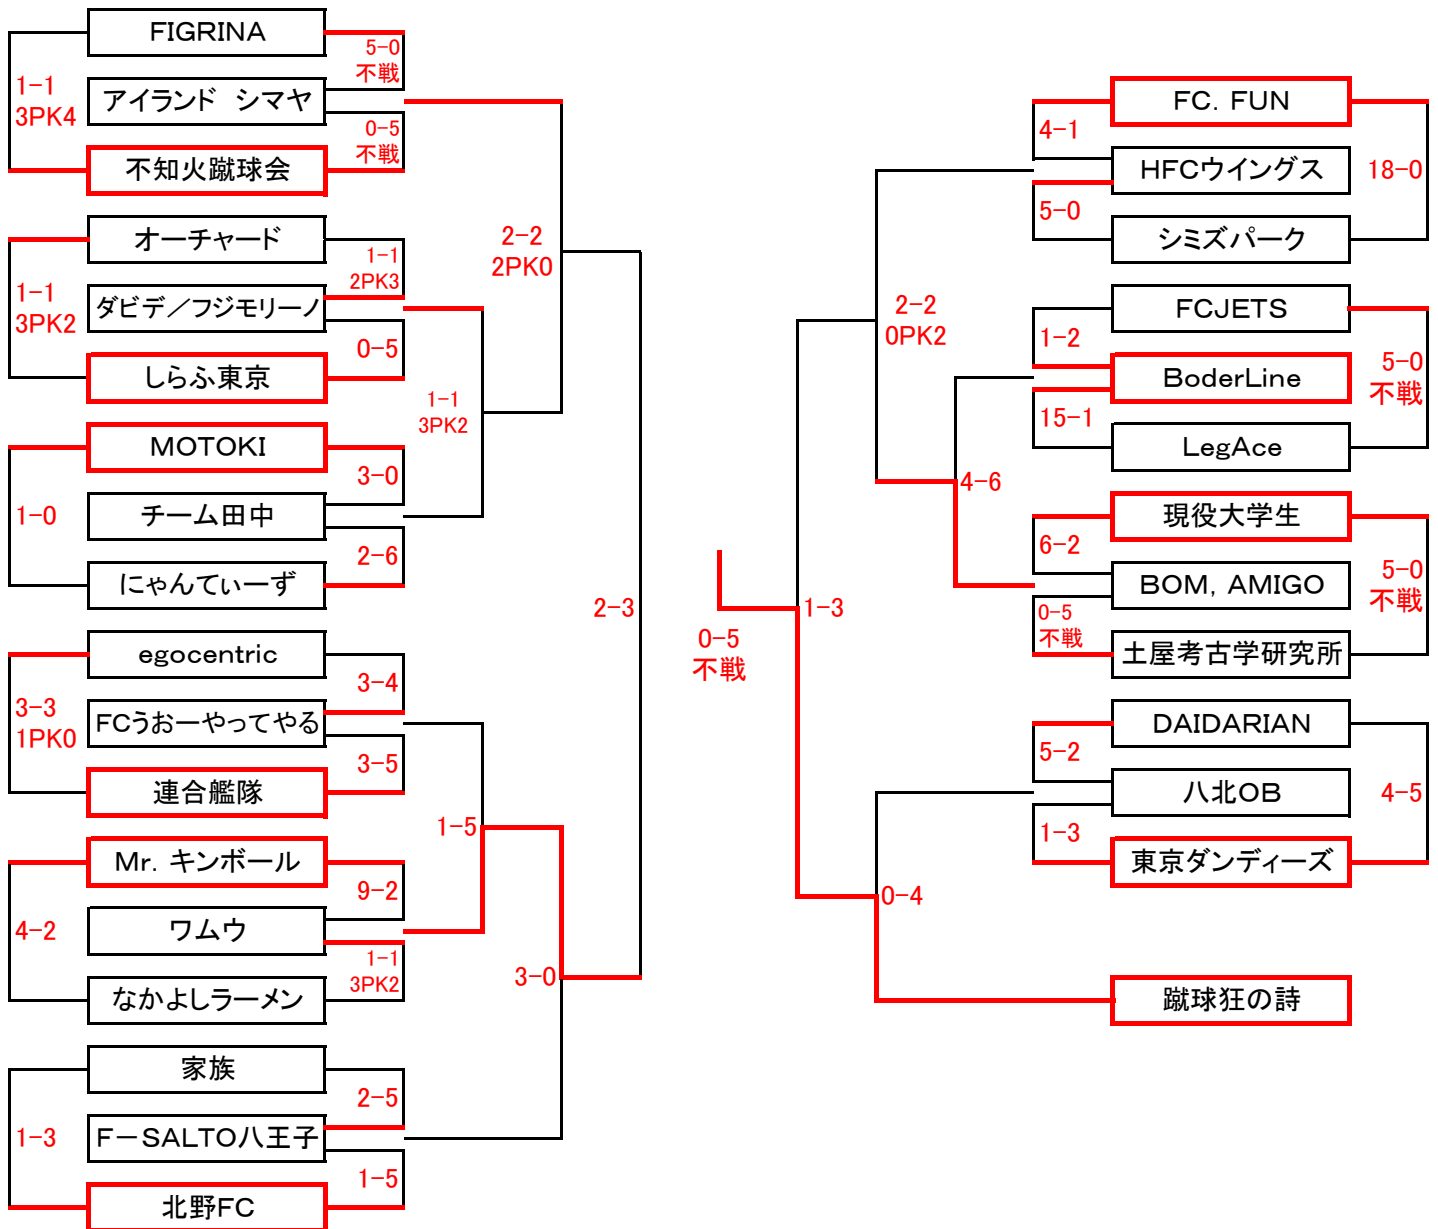

第40回 新春フットサル大会

5月6日 現在

< 一般Aの部 >

全34チーム

グループA	蹴球狂の詩	楽天ゴールデン	鐘水teachers	OLDIES-A
蹴球狂の詩		○5-0	○6-1	○5-0 不戦
楽天ゴールデン	●0-5		●6-7	○5-0 不戦
鐘水teachers	●1-6	○7-6		○9-1
OLDIES-A	●0-5 不戦	●0-5 不戦	●1-9	

ク ラ ス 別 日 程 表

一般Aの部							
トーナメントNo.	日 付	KickOff	会 場	トーナメントNo.	日 付	KickOff	会 場
1	1月5日	12:15	工学院大学	24	1月19日	16:45	工学院大学
2	1月12日	12:15	工学院大学	25	1月5日	18:15	工学院大学
3	1月19日	11:30	工学院大学	26	1月12日	17:30	工学院大学
4	1月5日	13:00	工学院大学	27	1月19日	17:30	工学院大学
5	1月13日	19:00	工学院大学	28	1月5日	19:00	工学院大学
6	1月19日	12:15	工学院大学	29	1月12日	18:15	工学院大学
7	1月5日	13:45	工学院大学	30	1月19日	18:15	工学院大学
8	1月12日	13:00	工学院大学	31	1月5日	10:45	工学院大学
9	1月19日	13:00	工学院大学	32	1月13日	18:15	工学院大学
10	1月5日	14:30	工学院大学	33	1月12日	10:45	工学院大学
11	1月12日	13:45	工学院大学	34	1月12日	11:30	工学院大学
12	1月19日	13:45	工学院大学	35	1月19日	10:45	工学院大学
13	1月5日	15:15	工学院大学	36	1月5日	11:30	工学院大学
14	1月12日	14:30	工学院大学	37	1月26日	15:15	工学院大学
15	1月19日	14:30	工学院大学	38	1月26日	16:00	工学院大学
16	1月5日	16:00	工学院大学	39	1月26日	16:45	工学院大学
17	1月12日	15:15	工学院大学	40	2月2日	16:45	工学院大学
18	1月19日	15:15	工学院大学	41	2月2日	17:30	工学院大学
19	1月5日	16:45	工学院大学	42	2月2日	18:15	工学院大学
20	1月12日	16:00	工学院大学	43	2月2日	19:00	工学院大学
21	1月19日	16:00	工学院大学	44	2月11日	19:00	市民体育館本館
22	1月5日	17:30	工学院大学	45	2月11日	19:45	市民体育館本館
23	1月12日	16:45	工学院大学	46	5月5日	18:15	市民体育館本館