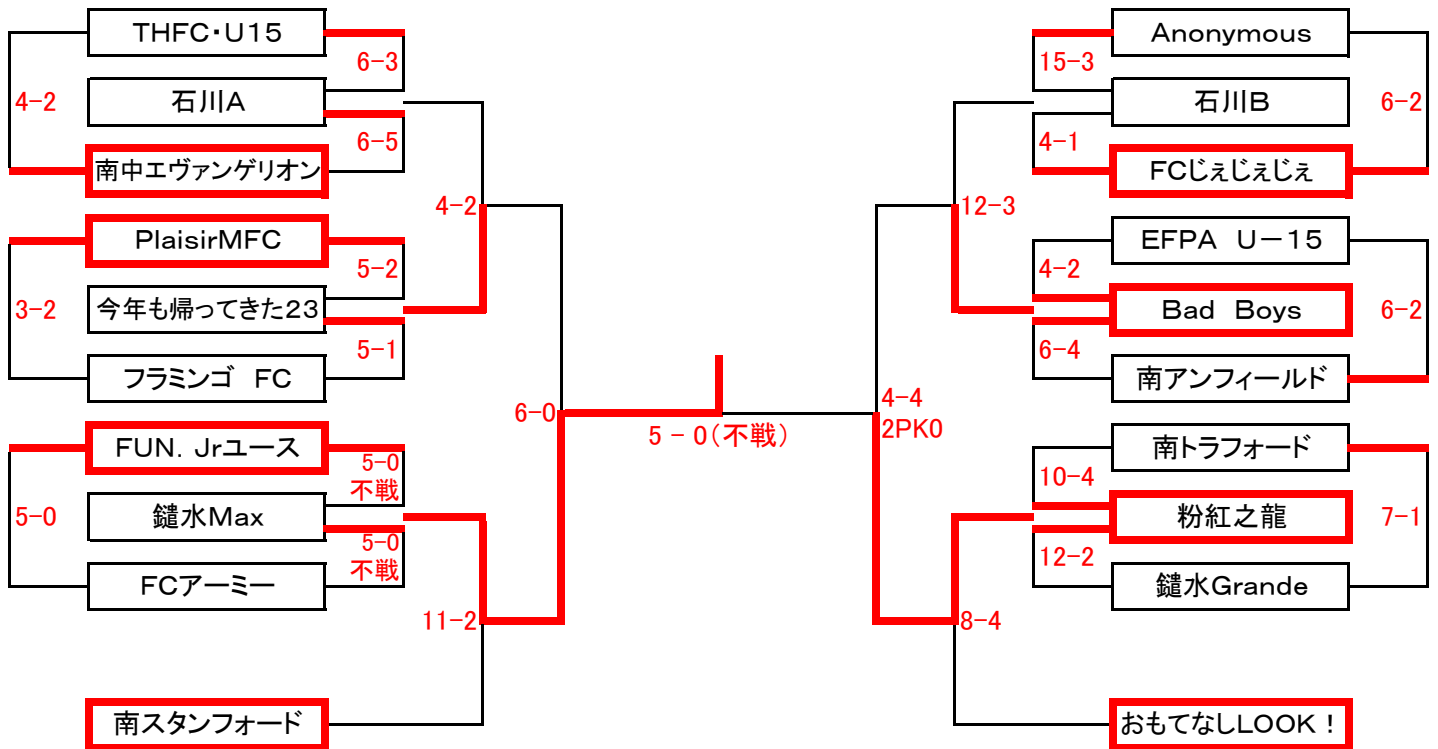

第40回 新春フットサル大会

5月8日 現在

< 中学Aの部 >

全26チーム

グループA	清水北OB	南スタンフォード	ONCHU	村山プレデターズ
清水北OB		●不戦	○9-1	○14-1
南スタンフォード	○5-0		●4-5	○5-4
ONCHU	●1-9	○5-4		○6-0
村山プレデターズ	●1-14	●4-5	●0-6	

グループB	ソヨン八王子	がんばろう布谷(絆)	おもてなしLOOK!	TFC STOLZ
ソヨン八王子		●不戦	●不戦	●不戦
がんばろう布谷(絆)	○5-0		●不戦	●不戦
おもてなしLOOK!	○5-0	○5-0		○6-2
TFC STOLZ	○5-0	○5-0	●2-6	

クラス別日程表

中学Aの部							
トーナメントNo.	日付	KickOff	会場	トーナメントNo.	日付	KickOff	会場
1	1月12日	10:00	創価大学A	20	1月13日	10:45	首都大学東京B
2	1月13日	10:00	首都大学東京A	21	1月26日	17:30	創価大学B
3	1月26日	15:15	創価大学A	22	1月12日	11:30	創価大学B
4	1月12日	10:45	創価大学A	23	1月13日	11:30	首都大学東京B
5	1月13日	10:45	首都大学東京A	24	1月26日	10:00	工学院大学
6	1月26日	16:00	創価大学A	25	1月12日	12:15	創価大学B
7	1月12日	11:30	創価大学A	26	1月26日	10:45	工学院大学
8	1月13日	11:30	首都大学東京A	27	1月19日	16:00	分館B
9	1月26日	16:45	創価大学A	28	1月19日	16:45	分館B
10	1月12日	12:15	創価大学A	29	1月26日	11:30	工学院大学
11	1月26日	15:15	創価大学B	30	1月12日	13:00	創価大学B
12	1月19日	16:00	分館A	31	2月1日	18:15	本館A
13	1月19日	16:45	分館A	32	2月1日	19:00	本館A
14	1月26日	16:00	創価大学B	33	2月1日	18:15	本館B
15	1月12日	13:00	創価大学A	34	2月1日	19:00	本館B
16	1月12日	10:00	創価大学B	35	2月2日	10:45	工学院大学
17	1月13日	10:00	首都大学東京B	36	2月2日	11:30	工学院大学
18	1月26日	16:45	創価大学B	37	開催日未定	-	-
19	1月12日	10:45	創価大学B				