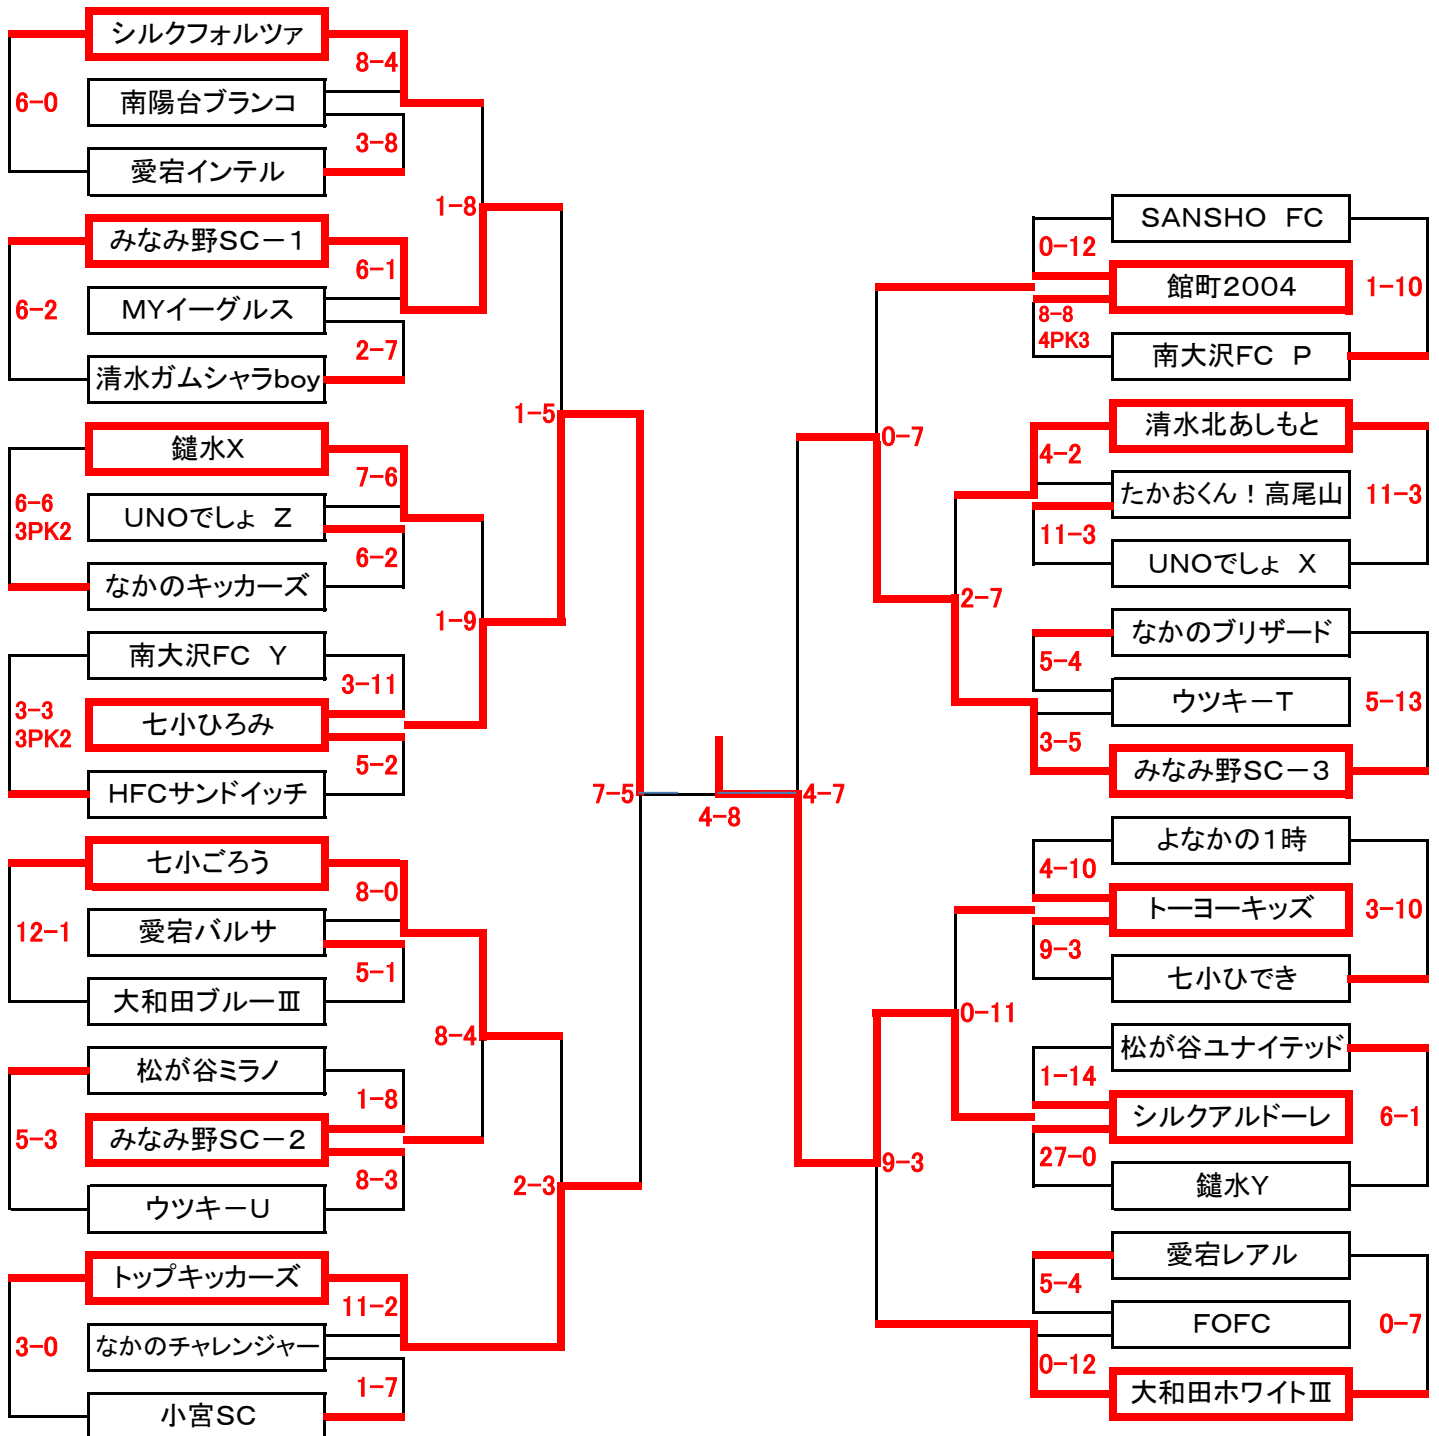

第40回 新春フットサル大会

2月11日 現在

< 小学3年の部 >

優勝:シルクアルドーレ

全39チーム

ク ラ ス 別 日 程 表

小学3年の部							
トーナメントNo.	日 付	KickOff	会 場	トーナメントNo.	日 付	KickOff	会 場
1	1月12日	10:00	恩方センター	27	1月19日	16:00	恩方センター
2	1月13日	10:00	恩方センター	28	1月12日	11:30	台町センター
3	1月19日	10:00	恩方センター	29	1月13日	10:00	台町センター
4	1月12日	10:45	恩方センター	30	1月19日	13:00	石川センター
5	1月13日	10:45	恩方センター	31	1月12日	12:15	台町センター
6	1月19日	10:45	恩方センター	32	1月13日	10:45	台町センター
7	1月12日	11:30	恩方センター	33	1月19日	13:45	石川センター
8	1月13日	11:30	恩方センター	34	1月12日	13:00	台町センター
9	1月19日	11:30	恩方センター	35	1月13日	11:30	台町センター
10	1月12日	12:15	恩方センター	36	1月19日	14:30	石川センター
11	1月13日	12:15	恩方センター	37	1月12日	13:45	台町センター
12	1月19日	12:15	恩方センター	38	1月13日	12:15	台町センター
13	1月12日	13:00	恩方センター	39	1月19日	15:15	石川センター
14	1月13日	13:00	恩方センター	40	1月26日	13:45	わくわくビレッジ
15	1月19日	13:00	恩方センター	41	1月26日	14:30	わくわくビレッジ
16	1月12日	13:45	恩方センター	42	1月26日	15:15	わくわくビレッジ
17	1月13日	13:45	恩方センター	43	1月26日	16:00	わくわくビレッジ
18	1月19日	13:45	恩方センター	44	1月26日	16:45	わくわくビレッジ
19	1月12日	14:30	恩方センター	45	2月2日	11:30	甲の原体育館A
20	1月13日	14:30	恩方センター	46	2月2日	12:15	甲の原体育館A
21	1月19日	14:30	恩方センター	47	2月2日	13:00	甲の原体育館A
22	1月12日	15:15	恩方センター	48	2月2日	13:45	甲の原体育館A
23	1月13日	15:15	恩方センター	49	2月2日	14:30	甲の原体育館A
24	1月19日	15:15	恩方センター	50	2月2日	15:15	甲の原体育館A
25	1月12日	15:15	由木東センター	51	2月11日	12:15	本館B
26	1月13日	10:00	中野センター				