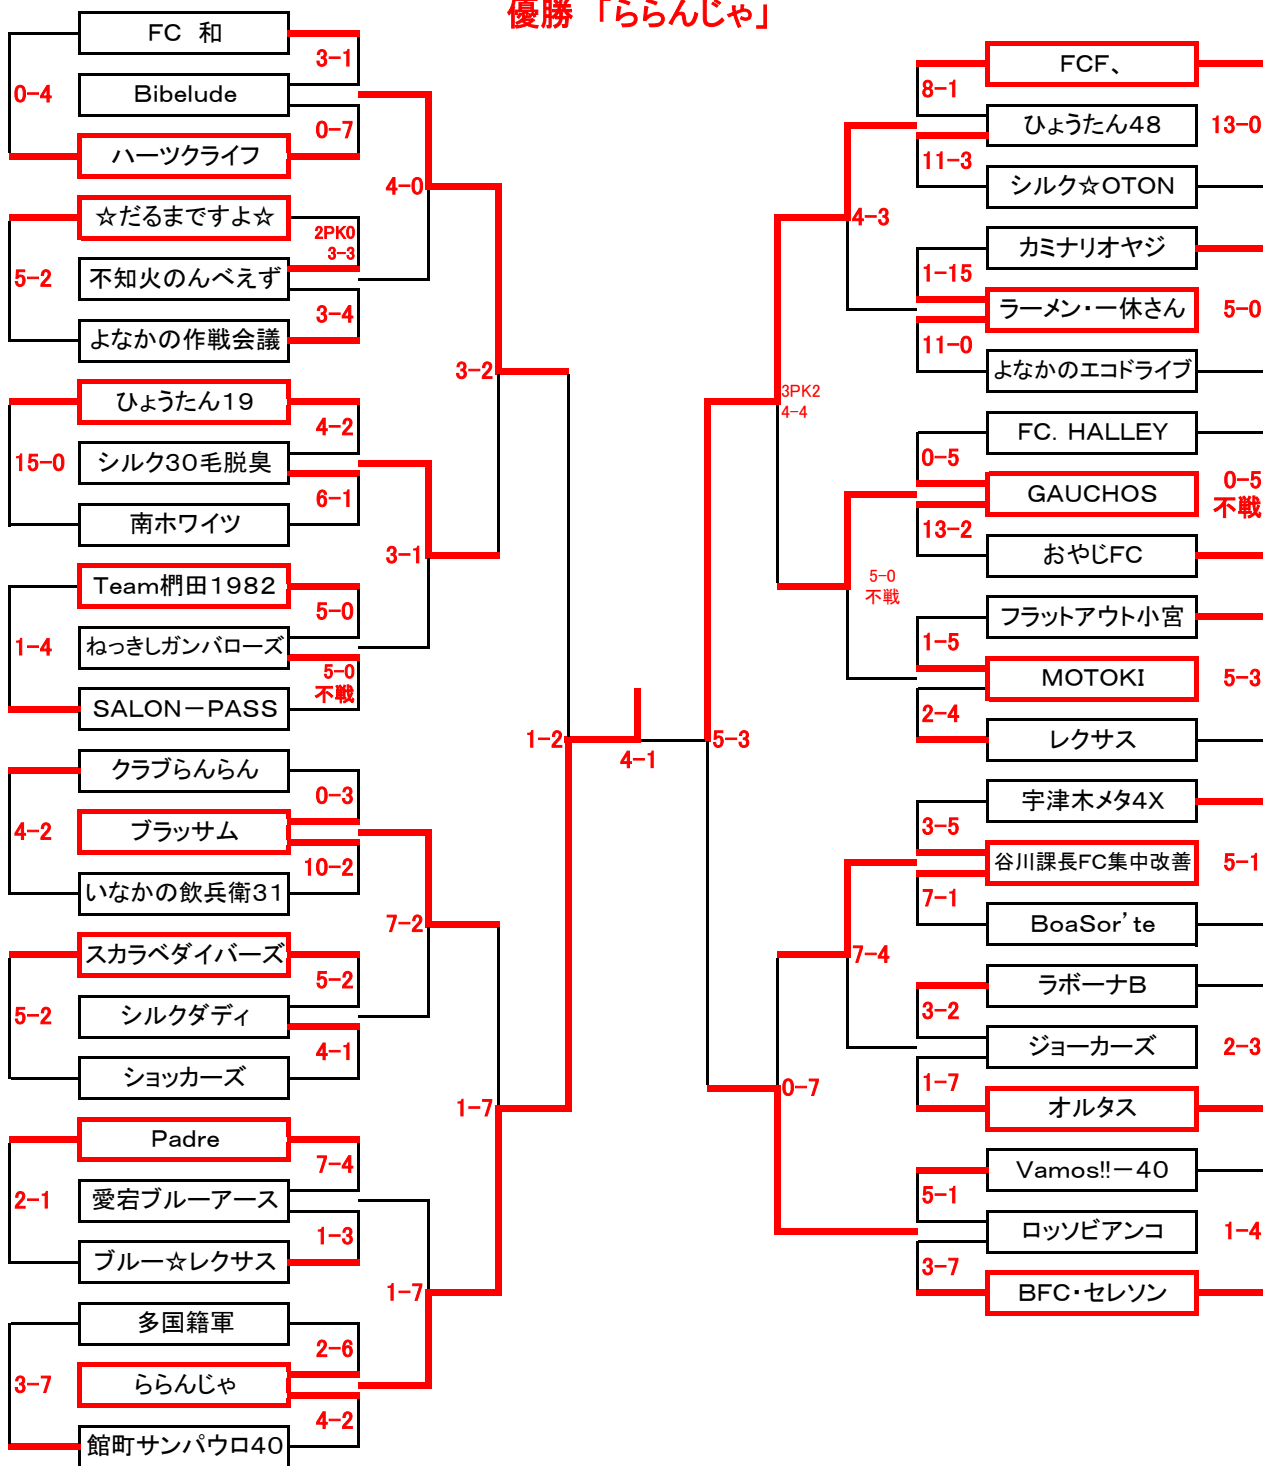

第39回 新春フットサル大会

2月11日 現在

< 壮年Bの部 >

全45チーム

優勝 「ららんじゃ」

クラス別日程表

壮年Bの部							
トーナメントNo.	日付	KickOff	会場	トーナメントNo.	日付	KickOff	会場
1	1月6日	19:00	分館A	31	1月13日	14:30	首都大学B
2	1月19日	13:45	分館A	32	1月20日	18:15	分館A
3	1月26日	16:45	本館A	33	1月26日	16:00	分館B
4	1月6日	19:45	分館B	34	1月13日	15:15	首都大学A
5	1月19日	11:30	分館A	35	1月20日	19:00	分館B
6	1月26日	17:30	本館B	36	1月26日	16:45	分館A
7	1月6日	19:45	分館A	37	1月13日	15:15	首都大学B
8	1月19日	14:30	分館A	38	1月20日	19:00	分館A
9	1月26日	17:30	本館A	39	1月26日	16:45	分館B
10	1月12日	17:30	本館A	40	1月13日	16:00	首都大学A
11	1月19日	12:15	分館A	41	1月20日	19:45	分館B
12	1月26日	18:15	本館B	42	1月26日	17:30	分館A
13	1月12日	16:45	本館B	43	1月13日	16:00	首都大学B
14	1月19日	15:15	分館A	44	1月20日	19:45	分館A
15	1月26日	18:15	本館A	45	1月26日	17:30	分館B
16	1月12日	18:15	本館A	46	1月27日	10:00	創価短大
17	1月19日	13:00	分館A	47	1月27日	10:45	創価短大
18	1月26日	19:00	本館B	48	1月27日	11:30	創価短大
19	1月12日	17:30	本館B	49	1月27日	12:15	創価短大
20	1月20日	16:45	分館A	50	1月27日	13:00	創価短大
21	1月26日	19:00	本館A	51	1月27日	13:45	創価短大
22	1月12日	19:00	本館A	52	1月27日	14:30	創価短大
23	1月20日	17:30	分館B	53	2月3日	17:30	本館A
24	1月26日	19:45	本館B	54	2月3日	16:45	本館B
25	1月12日	18:15	本館B	55	2月3日	18:15	本館A
26	1月20日	17:30	分館A	56	2月3日	17:30	本館B
27	1月26日	19:45	本館A	57	2月9日	19:00	分館A
28	1月13日	14:30	首都大学A	58	2月9日	18:15	分館B
29	1月20日	18:15	分館B	59	2月10日	14:30	本館
30	1月26日	16:00	分館A				