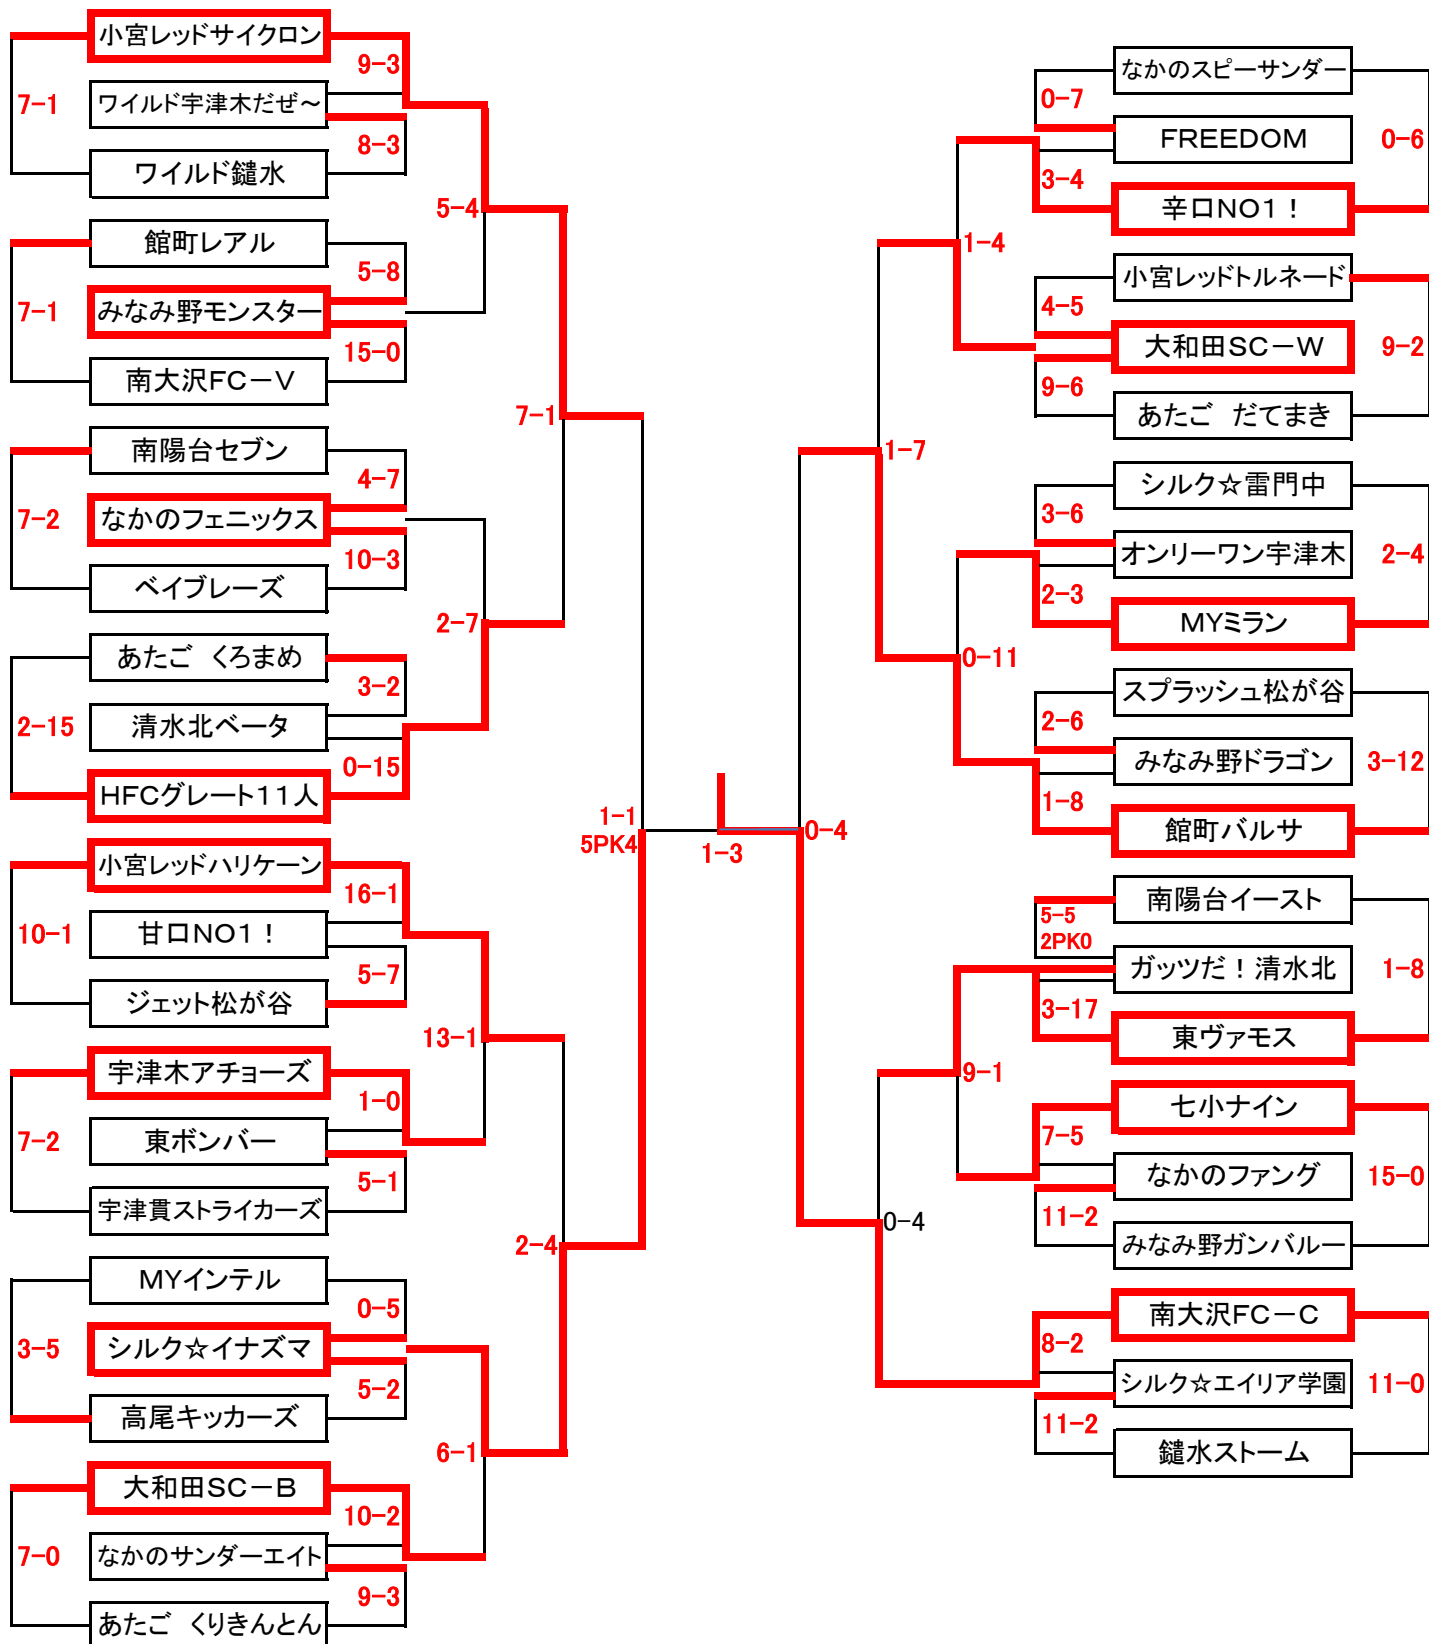

第39回 新春フットサル大会

2月11日 現在

< 小学3年の部 >
優勝 「南大沢FC-C」

全45チーム

クラス別日程表

小学3年の部							
トーナメントNo.	日付	KickOff	会場	トーナメントNo.	日付	KickOff	会場
1	1月6日	10:00	甲の原体育館A	31	1月6日	13:45	甲の原体育館A
2	1月13日	10:00	上柚木小学校	32	1月13日	12:15	加住センター
3	1月14日	11:30	石川センター	33	1月20日	11:30	甲の原体育館A
4	1月6日	10:00	甲の原体育館B	34	1月6日	13:45	甲の原体育館B
5	1月13日	10:45	上柚木小学校	35	1月13日	13:00	加住センター
6	1月14日	12:15	石川センター	36	1月20日	11:30	甲の原体育館B
7	1月6日	10:45	甲の原体育館A	37	1月6日	14:30	甲の原体育館A
8	1月13日	11:30	上柚木小学校	38	1月13日	13:45	加住センター
9	1月14日	13:00	石川センター	39	1月20日	12:15	甲の原体育館A
10	1月6日	10:45	甲の原体育館B	40	1月6日	14:30	甲の原体育館B
11	1月13日	12:15	上柚木小学校	41	1月13日	14:30	加住センター
12	1月14日	10:45	上柚木小学校	42	1月20日	12:15	甲の原体育館B
13	1月6日	11:30	甲の原体育館A	43	1月6日	15:15	甲の原体育館A
14	1月13日	13:00	上柚木小学校	44	1月13日	15:15	加住センター
15	1月14日	13:45	石川センター	45	1月20日	13:00	甲の原体育館A
16	1月6日	11:30	甲の原体育館B	46	1月27日	13:45	分館A
17	1月13日	13:45	上柚木小学校	47	1月27日	14:30	分館B
18	1月14日	14:30	石川センター	48	1月27日	14:30	分館A
19	1月6日	12:15	甲の原体育館A	49	1月27日	15:15	分館B
20	1月13日	14:30	上柚木小学校	50	1月27日	15:15	分館A
21	1月20日	10:00	甲の原体育館A	51	1月27日	16:00	分館B
22	1月6日	12:15	甲の原体育館B	52	1月27日	16:00	分館A
23	1月13日	15:15	上柚木小学校	53	2月9日	13:00	分館A
24	1月20日	10:00	甲の原体育館B	54	2月9日	13:00	分館B
25	1月6日	13:00	甲の原体育館A	55	2月9日	13:45	分館A
26	1月13日	16:00	上柚木小学校	56	2月9日	13:45	分館B
27	1月20日	10:45	甲の原体育館A	57	2月10日	12:15	分館A
28	1月6日	13:00	甲の原体育館B	58	2月10日	12:15	分館B
29	1月13日	11:30	加住センター	59	2月11日	13:00	本館
30	1月20日	10:45	甲の原体育館B				