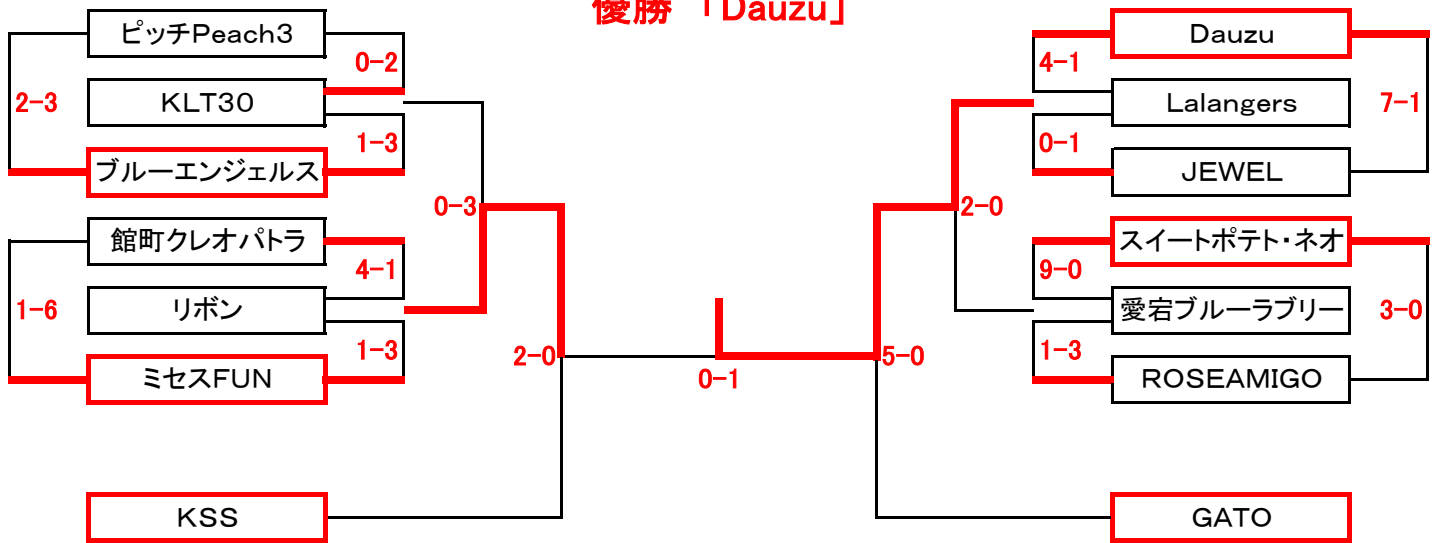

第39回 新春フットサル大会

2月11日 現在

< 女子Bの部 >

全20チーム

優勝 「Dauzu」

グループA	WINGSMISTO	パスコ・ダ・ママ12	KSS	南ディオース
WINGSMISTO		●0-15	●0-10	●0-3
パスコ・ダ・ママ12	○15-0		●2-3	○3-0
KSS	○10-0	○3-2		○4-2
南ディオース	○3-0	●0-3	●2-4	

グループB	微魔女イブ	Antrorse	GATO	W幸子と愉快的仲間達
微魔女イブ		○1-0	●1-1 2PK3	●4-4 1PK3
Antrorse	●0-1		●0-3	●0-4
GATO	○1-1 3PK2	○3-0		○2-1
W幸子と愉快的仲間達	○4-4 3PK1	○4-0	●1-2	

クラス別日程表

女子Bの部							
トーナメントNo.	日付	KickOff	会場	トーナメントNo.	日付	KickOff	会場
1	1月14日	10:00	分館A	16	1月13日	17:30	分館A
2	1月12日	15:15	本館A	17	1月19日	15:15	本館B
3	1月6日	18:15	分館B	18	1月14日	11:30	分館B
4	1月13日	16:45	分館A	19	1月12日	16:45	本館A
5	1月19日	14:30	本館B	20	1月14日	11:30	分館A
6	1月14日	10:45	分館B	21	1月6日	17:30	分館B
7	1月12日	16:00	本館A	22	1月6日	17:30	分館A
8	1月6日	19:00	分館B	23	1月14日	12:15	分館B
9	1月20日	13:00	分館A	24	1月12日	16:00	本館B
10	1月20日	13:45	分館A	25	2月3日	15:15	本館A
11	1月6日	18:15	分館A	26	2月3日	15:15	本館B
12	1月12日	15:15	本館B	27	2月9日	16:45	分館A
13	1月13日	13:00	首都大学B	28	2月9日	16:00	分館B
14	1月19日	15:15	本館A	29	2月10日	13:45	本館
15	1月14日	10:45	分館A				