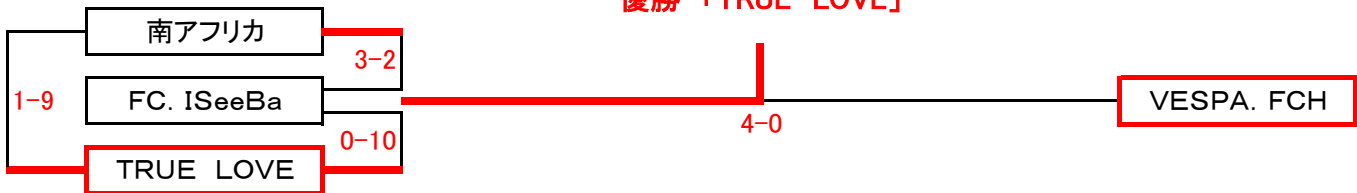

## < 女子Aの部 >

全7チーム  
優勝「TRUE LOVE」

グループA	鍵水中女子サッカー部	不知火	ASHURA	VESPA. FCH
鍵水中女子サッカー部		●2-3	○4-3	●0-1
不知火	○3-2		●1-6	●0-2
ASHURA	●3-4	○6-1		●1-5
VESPA. FCH	○1-0	○2-0	○5-1	