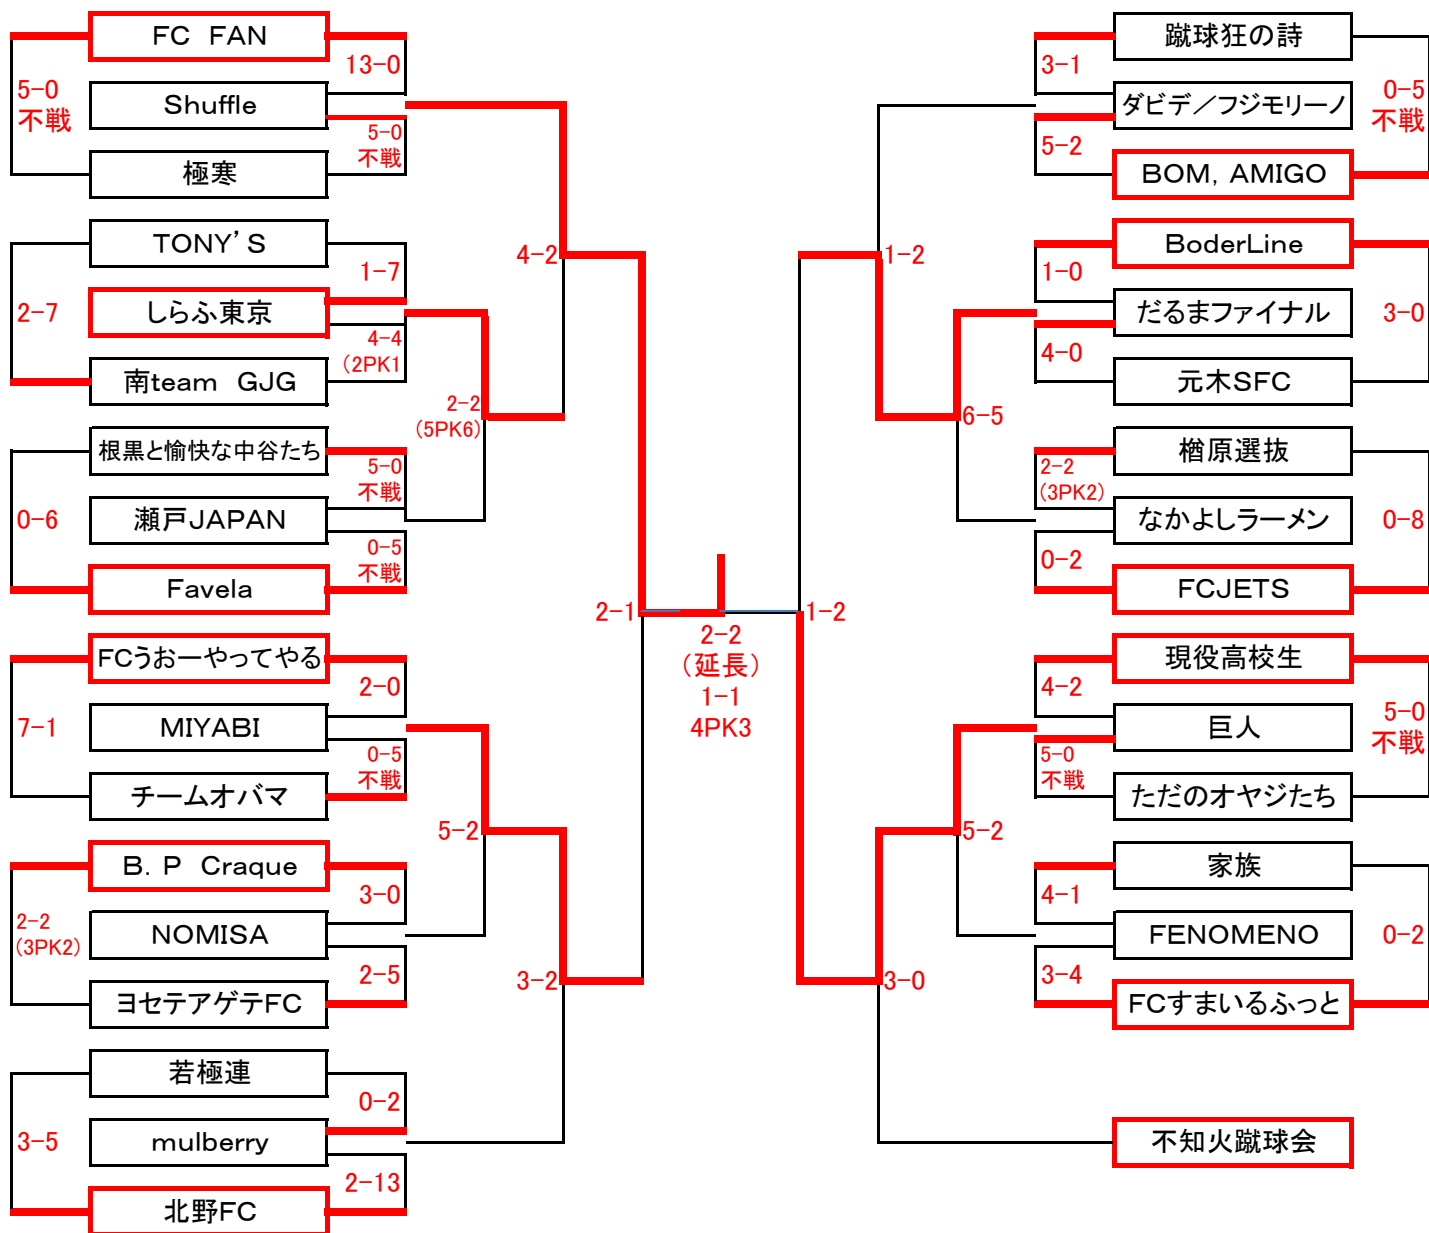

第39回 新春フットサル大会

2月10日 現在

< 一般Aの部 >

全37チーム

グループA	不知火蹴球会	八王子Baby	DABOTH	FC. ego
不知火蹴球会		●2-2 0PK2	○2-2 2PK0	○5-3
八王子Baby	○2-2 2PK0		○3-3 4PK3	●1-1 5PK6
DABOTH	●2-2 0PK2	●3-3 3PK4		●1-5
FC. ego	●3-5	○1-1 6PK5	○5-1	

クラス別日程表

一般Aの部							
トーナメントNo.	日付	KickOff	会場	トーナメントNo.	日付	KickOff	会場
1	1月6日	11:30	工学院大学	26	1月13日	17:30	工学院大学
2	1月13日	11:30	工学院大学	27	1月20日	17:30	工学院大学
3	1月20日	11:30	工学院大学	28	1月6日	18:15	工学院大学
4	1月6日	12:15	工学院大学	29	1月13日	18:15	工学院大学
5	1月13日	12:15	工学院大学	30	1月20日	18:15	工学院大学
6	1月20日	12:15	工学院大学	31	1月6日	19:00	工学院大学
7	1月6日	13:00	工学院大学	32	1月13日	19:00	工学院大学
8	1月13日	13:00	工学院大学	33	1月20日	19:00	工学院大学
9	1月20日	13:00	工学院大学	34	1月6日	10:00	工学院大学
10	1月6日	13:45	工学院大学	35	1月13日	10:00	工学院大学
11	1月13日	13:45	工学院大学	36	1月20日	10:00	工学院大学
12	1月20日	13:45	工学院大学	37	1月20日	10:45	工学院大学
13	1月6日	14:30	工学院大学	38	1月13日	10:45	工学院大学
14	1月13日	14:30	工学院大学	39	1月6日	10:45	工学院大学
15	1月20日	14:30	工学院大学	40	1月27日	13:00	工学院大学
16	1月6日	15:15	工学院大学	41	1月27日	13:45	工学院大学
17	1月13日	15:15	工学院大学	42	1月27日	14:30	工学院大学
18	1月20日	15:15	工学院大学	43	1月27日	15:15	工学院大学
19	1月6日	16:00	工学院大学	44	1月27日	16:00	工学院大学
20	1月13日	16:00	工学院大学	45	1月27日	16:45	工学院大学
21	1月20日	16:00	工学院大学	46	1月27日	17:30	工学院大学
22	1月6日	16:45	工学院大学	47	1月27日	18:15	工学院大学
23	1月13日	16:45	工学院大学	48	2月9日	19:00	本館
24	1月20日	16:45	工学院大学	49	2月9日	19:45	本館
25	1月6日	17:30	工学院大学	50	2月10日	18:15	本館