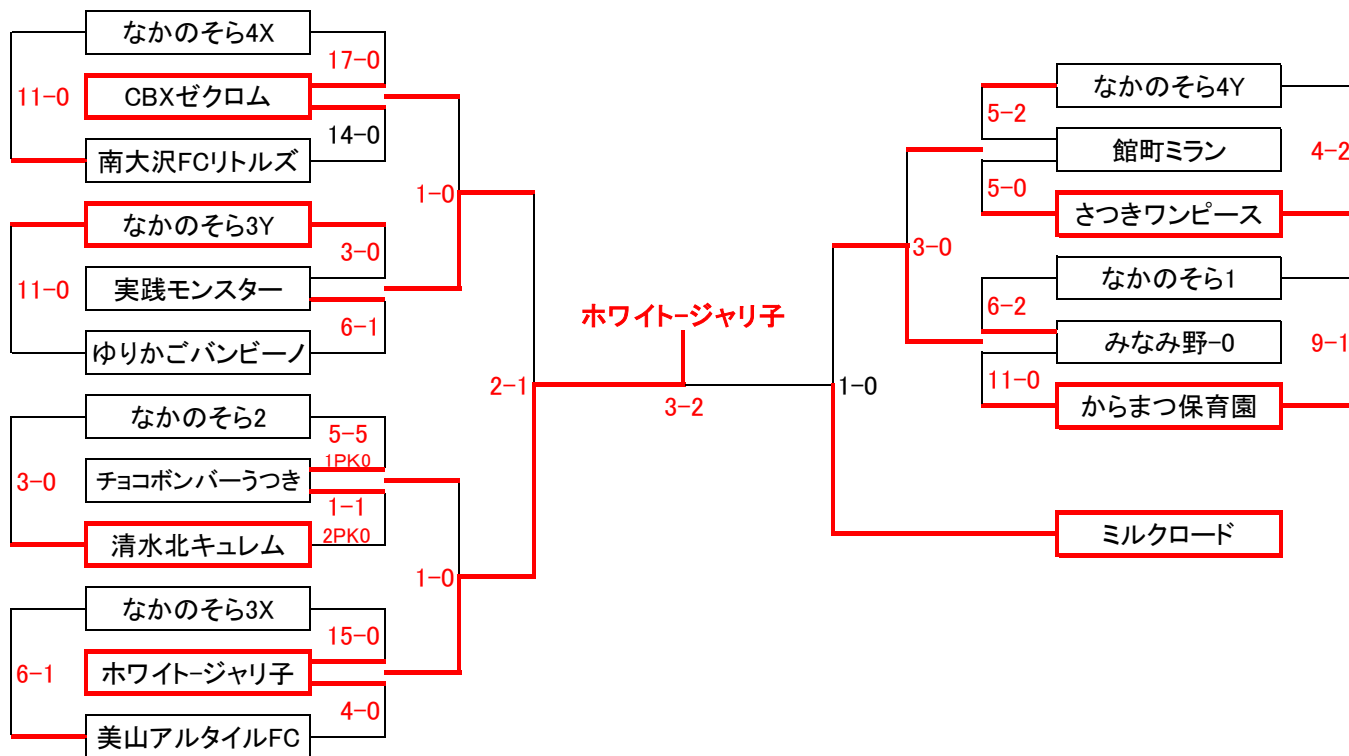

第38回 新春フットサル大会

2月12日 現在

< 幼児の部 >

全22チーム

グループA	CBXレシラム	実践ジューダス	高尾ブルーきんぐ	ミルクロード
CBXレシラム		○11-1	○8-3	●0-7
実践ジューダス	●1-11		●1-11	●0-21
高尾ブルーきんぐ	●3-8	○11-1		●1-10
ミルクロード	○7-0	○21-0	○10-1	

クラス別日程表

幼児の部							
トーナメントNo.	日付	KickOff	会場	トーナメントNo.	日付	KickOff	会場
1	1月8日	13:00	甲の原体育館A	16	1月8日	13:45	甲の原体育館B
2	1月9日	10:00	中野センター	17	1月9日	15:15	中野センター
3	1月15日	11:30	甲の原体育館A	18	1月15日	12:15	甲の原体育館B
4	1月8日	10:45	甲の原体育館A	19	1月9日	11:30	中野センター
5	1月9日	13:00	中野センター	20	1月15日	13:00	甲の原体育館B
6	1月15日	12:15	甲の原体育館A	21	1月22日	11:30	加住センター
7	1月8日	13:45	甲の原体育館A	22	1月9日	13:45	中野センター
8	1月9日	10:45	中野センター	23	1月15日	13:45	甲の原体育館B
9	1月15日	13:00	甲の原体育館A	24	1月9日	16:00	中野センター
10	1月8日	13:00	甲の原体育館B	25	1月28日	10:45	分館A
11	1月9日	12:15	中野センター	26	1月28日	10:00	分館B
12	1月15日	13:45	甲の原体育館A	27	1月28日	10:45	分館B
13	1月8日	10:45	甲の原体育館B	28	2月11日	10:00	分館A
14	1月9日	14:30	中野センター	29	2月11日	10:00	分館B
15	1月15日	11:30	甲の原体育館B	30	2月12日	10:00	本館