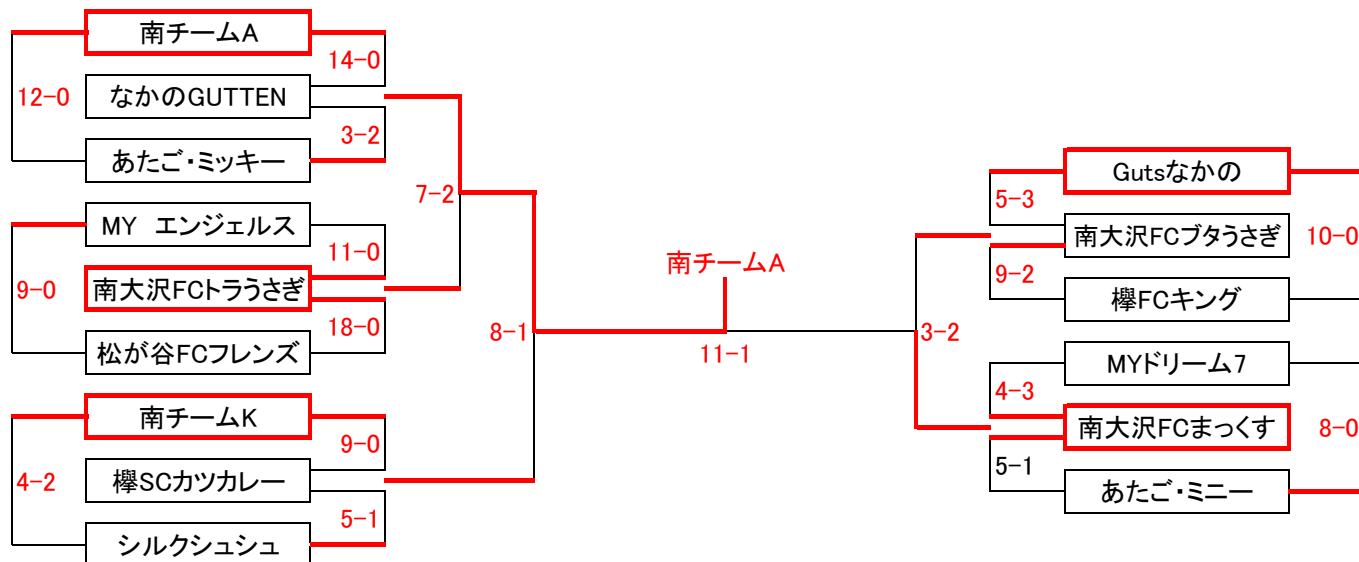

第38回 新春フットサル大会

2月15日 現在

< 少女Aの部 >

全15チーム

クラス別日程表

少女Aの部							
トーナメントNo.	日付	KickOff	会場	トーナメントNo.	日付	KickOff	会場
1	1月14日	16:00	分館B	11	1月21日	10:45	分館B
2	1月21日	10:45	分館A	12	1月29日	14:30	分館B
3	1月29日	14:30	分館A	13	1月14日	17:30	分館B
4	1月14日	16:45	分館A	14	1月21日	11:30	分館B
5	1月21日	11:30	分館A	15	1月29日	15:15	分館B
6	1月29日	15:15	分館A	16	2月4日	14:30	分館B
7	1月14日	16:00	分館A	17	2月5日	17:30	分館A
8	1月21日	12:15	分館A	18	2月5日	17:30	分館B
9	1月29日	16:00	分館A	19	2月11日	16:00	本館
10	1月14日	17:30	分館A				