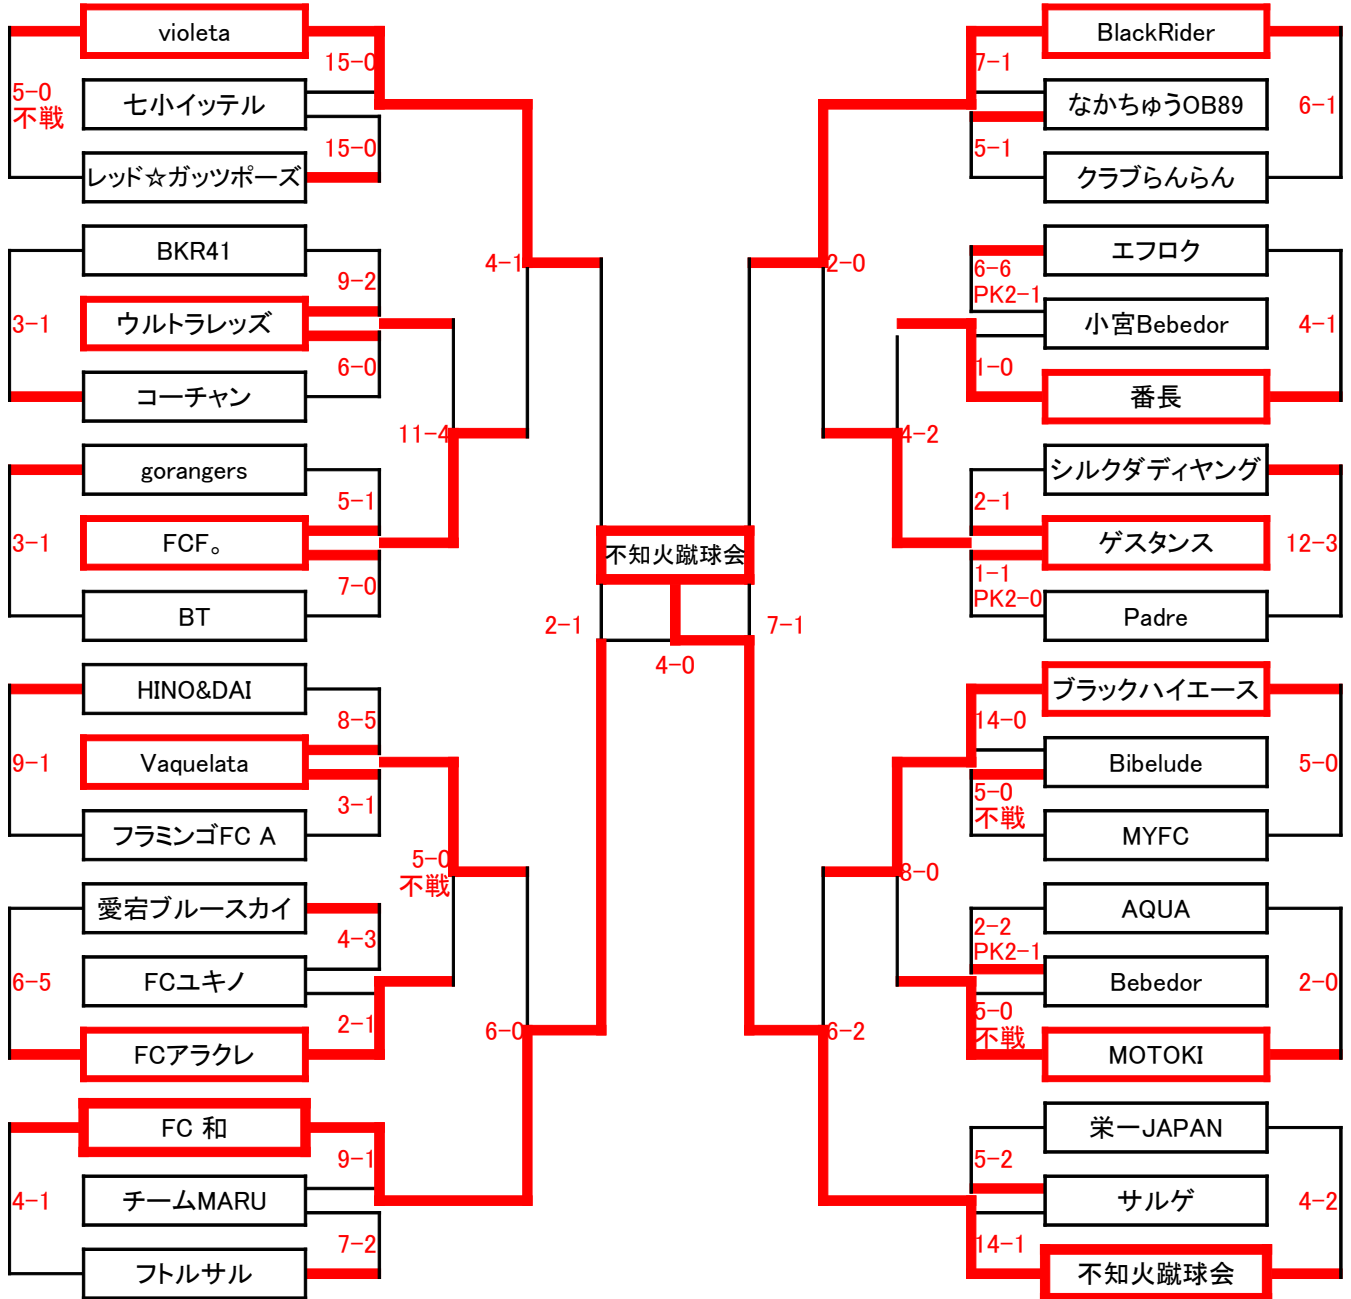

第38回 新春フットサル大会

2月11日 現在

< 壮年Aの部 >

全36チーム

ク ラ ス 別 日 程 表

壮年Aの部							
トーナメントNo.	日 付	KickOff	会 場	トーナメントNo.	日 付	KickOff	会 場
1	1月8日	10:00	首都大学A	25	1月8日	11:30	首都大学B
2	1月9日	10:00	首都大学A	26	1月9日	11:30	首都大学B
3	1月14日	13:45	本館A	27	1月21日	14:30	本館A
4	1月8日	10:45	首都大学A	28	1月8日	12:15	首都大学B
5	1月9日	10:45	首都大学A	29	1月9日	12:15	首都大学B
6	1月14日	14:30	本館A	30	1月21日	13:00	本館B
7	1月8日	11:30	首都大学A	31	1月8日	13:00	首都大学B
8	1月9日	11:30	首都大学A	32	1月9日	13:00	首都大学B
9	1月14日	15:15	本館A	33	1月21日	13:45	本館B
10	1月8日	12:15	首都大学A	34	1月8日	13:45	首都大学B
11	1月9日	12:15	首都大学A	35	1月9日	13:45	首都大学B
12	1月14日	13:45	本館B	36	1月21日	14:30	本館B
13	1月8日	13:00	首都大学A	37	1月29日	13:00	創価短大
14	1月9日	13:00	首都大学A	38	1月29日	13:45	創価短大
15	1月14日	14:30	本館B	39	1月29日	14:30	創価短大
16	1月8日	13:45	首都大学A	40	1月29日	15:15	創価短大
17	1月9日	13:45	首都大学A	41	1月29日	16:00	創価短大
18	1月14日	15:15	本館B	42	1月29日	16:45	創価短大
19	1月8日	10:00	首都大学B	43	1月29日	17:30	創価短大
20	1月9日	10:00	首都大学B	44	1月29日	18:15	創価短大
21	1月21日	13:00	本館A	45	2月5日	11:30	本館
22	1月8日	10:45	首都大学B	46	2月5日	12:15	本館
23	1月9日	10:45	首都大学B	47	2月11日	14:30	本館
24	1月21日	13:45	本館A				