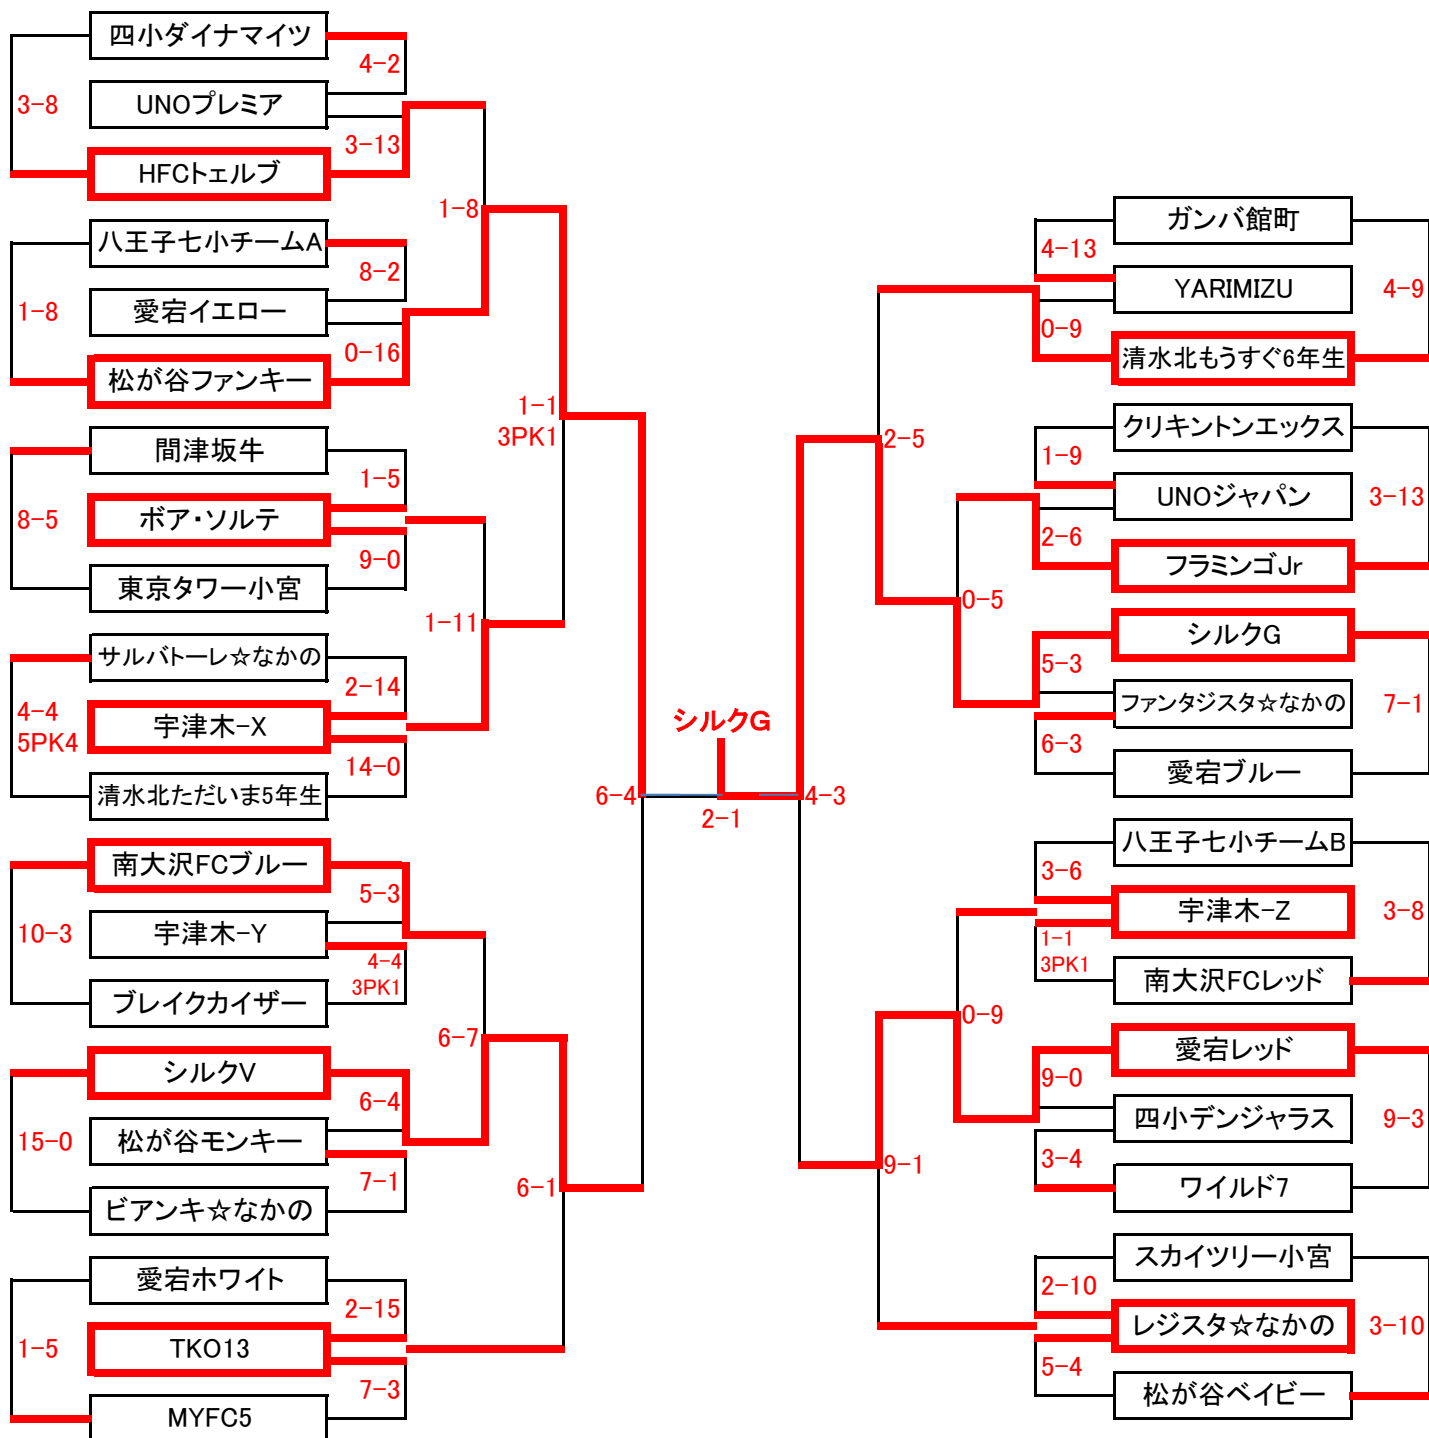

第38回 新春フットサル大会

2月12日 現在

< 小学5年の部 >

全39チーム

ク ラ ス 別 日 程 表

小学5年の部							
トーナメントNo.	日 付	KickOff	会 場	トーナメントNo.	日 付	KickOff	会 場
1	1月15日	10:00	わくわくビレッジ	27	1月22日	11:30	大和田センター
2	1月21日	13:00	分館A	28	1月15日	13:00	大和田センター
3	1月22日	10:00	分館A	29	1月21日	13:45	分館B
4	1月15日	10:45	わくわくビレッジ	30	1月22日	12:15	大和田センター
5	1月21日	13:45	分館A	31	1月15日	13:45	大和田センター
6	1月22日	10:45	分館A	32	1月21日	14:30	分館B
7	1月15日	11:30	わくわくビレッジ	33	1月22日	13:00	大和田センター
8	1月21日	14:30	分館A	34	1月15日	14:30	大和田センター
9	1月22日	11:30	分館A	35	1月21日	16:45	本館B
10	1月15日	12:15	わくわくビレッジ	36	1月22日	13:45	大和田センター
11	1月21日	16:00	本館A	37	1月15日	15:15	大和田センター
12	1月22日	12:15	分館A	38	1月21日	15:15	分館B
13	1月15日	13:00	わくわくビレッジ	39	1月22日	14:30	大和田センター
14	1月21日	16:45	本館A	40	2月4日	13:00	分館A
15	1月22日	10:00	分館B	41	2月4日	13:45	分館A
16	1月15日	10:00	大和田センター	42	2月4日	14:30	分館A
17	1月21日	15:15	分館A	43	2月4日	13:00	分館B
18	1月22日	10:45	分館B	44	2月4日	13:45	分館B
19	1月15日	10:45	大和田センター	45	2月5日	16:00	分館A
20	1月21日	16:00	分館A	46	2月5日	16:45	分館A
21	1月22日	11:30	分館B	47	2月5日	16:00	分館B
22	1月15日	11:30	大和田センター	48	2月5日	16:45	分館B
23	1月21日	16:00	本館B	49	2月11日	13:45	分館A
24	1月22日	10:45	大和田センター	50	2月11日	13:45	分館B
25	1月15日	12:15	大和田センター	51	2月12日	16:00	本館
26	1月21日	13:00	分館B				