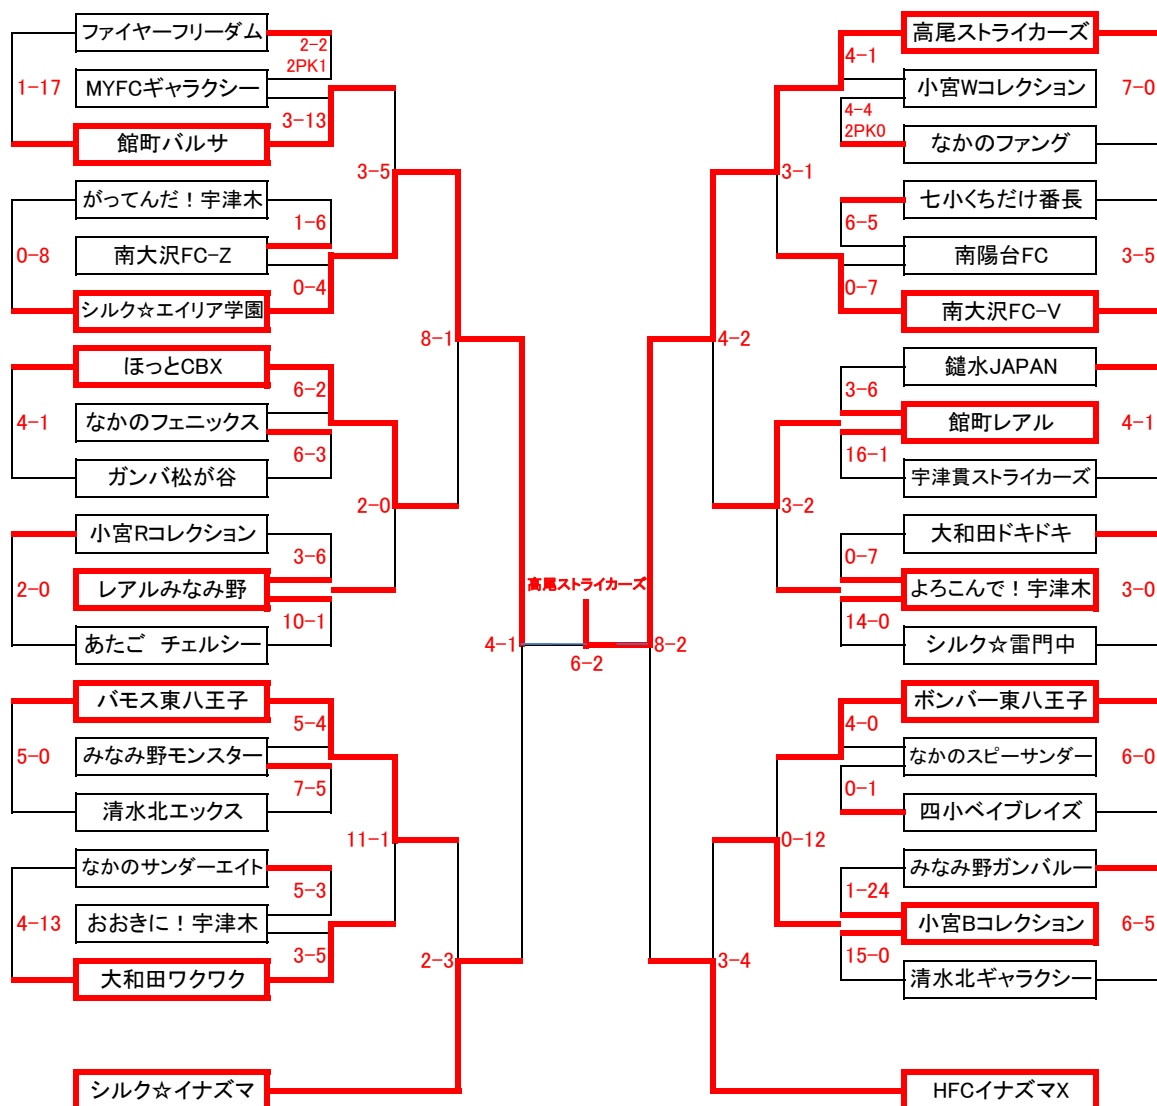

第38回 新春フットサル大会

2月12日 現在

< 小学2年の部 >

全44チーム

グループA	シルク☆イナズマ	あたご バルセロナ	鍵水イエルカナ	チャレンジャー
シルク☆イナズマ		○15-1	○5-1	○14-0
あたご バルセロナ	●1-15		●2-8	●1-4
鍵水イエルカナ	●1-5	○8-2		○6-4
チャレンジャー	●0-14	○4-1	●4-6	

グループB	もっとCBX	HFCイナズマX	MYFCビッグバン	あたご インテル
もっとCBX		●1-17	●0-6	●0-5
HFCイナズマX	○17-1		○9-0	○6-0
MYFCビッグバン	○6-0	●0-9		●3-3 0PK1
あたご インテル	○5-0	●0-6	○3-3 1PK0	