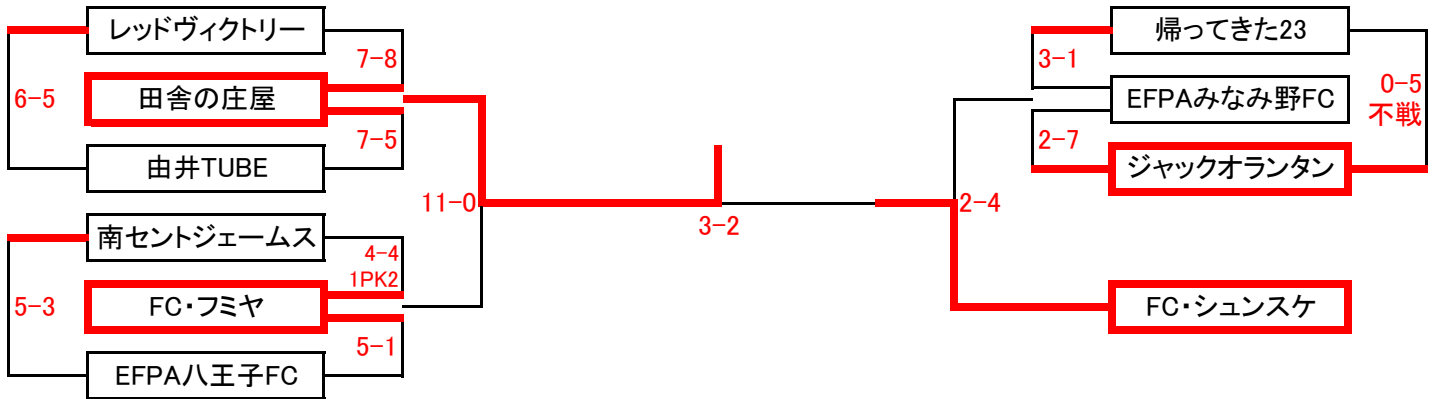

第38回 新春フットサル大会

2月11日 現在

< 中学Bの部 >

全13チーム

グループA	KYD	パープル4	FC・シュンスケ	南ホワイトハート
KYD		○6-4	●2-5	○4-2
パープル4	●4-6		●0-14	○10-0
FC・シュンスケ	○5-2	○14-0		○5-0 不戦
南ホワイトハート	●2-4	●0-10	●0-5 不戦	

クラス別日程表

中学Bの部							
トーナメントNo.	日付	KickOff	会場	トーナメントNo.	日付	KickOff	会場
1	1月14日	18:15	分館A	10	1月14日	19:45	分館B
2	1月15日	15:15	分館A	11	1月15日	16:00	分館B
3	1月28日	16:45	分館A	12	1月28日	16:45	分館B
4	1月14日	19:00	分館A	13	1月14日	18:15	分館B
5	1月15日	16:00	分館A	14	1月15日	16:45	分館B
6	1月28日	17:30	分館A	15	1月14日	16:45	分館B
7	1月14日	19:45	分館A	16	2月5日	18:15	分館A
8	1月15日	16:45	分館A	17	2月5日	18:15	分館B
9	1月28日	16:00	分館B	18	2月11日	16:45	本館