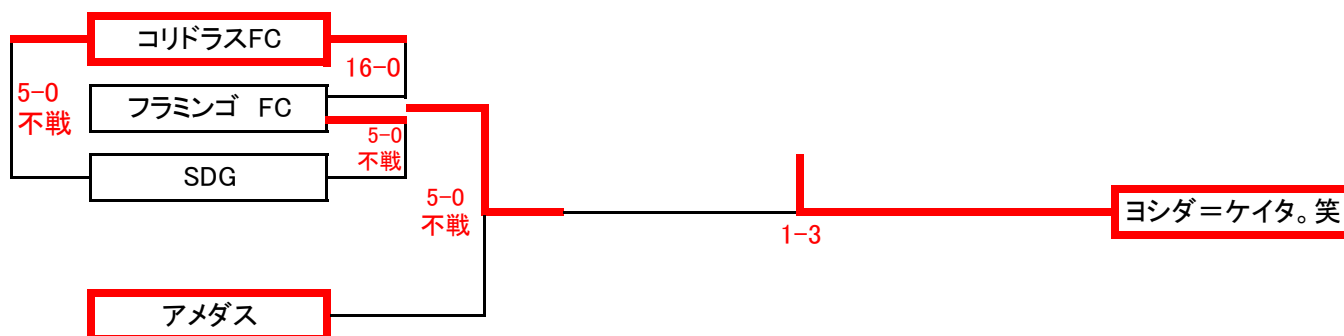

第38回 新春フットサル大会

2月11日 現在

< 高校の部 >

全11チーム

グループA	アメダス	シンティリーオ	No,Problem	南八・松田チルドレン
アメダス		○4-2	○3-3 5PK4	○2-2 7PK6
シンティリーオ	●2-4		○5-3	○3-2
No,Problem	●3-3 4PK5	●3-5		●0-1
南八・松田チルドレン	●2-2 6PK7	●2-3	○1-0	

グループB	ヨシダ=ケイタ。笑	S.F.C	かぶちーの	若極連(ヤングクレ)
ヨシダ=ケイタ。笑		○5-1	○4-1	○9-2
S.F.C	●1-5		●1-3	●1-2
かぶちーの	●1-4	○3-1		●3-3 2PK3
若極連(ヤングクレ)	●2-9	○2-1	○3-3 3PK2	

クラス別日程表

高校の部							
トーナメントNo.	日付	KickOff	会場	トーナメントNo.	日付	KickOff	会場
1	1月8日	13:00	創価短大	10	1月22日	10:00	創価大学B
2	1月22日	10:45	創価大学A	11	1月29日	10:00	創価大学B
3	1月29日	10:00	創価大学A	12	1月8日	12:15	創価大学B
4	1月22日	10:00	創価大学A	13	1月22日	12:15	創価大学B
5	1月29日	10:45	創価大学A	14	1月29日	10:45	創価大学B
6	1月8日	12:15	創価大学A	15	1月22日	14:30	創価大学B
7	1月22日	12:15	創価大学A	16	2月5日	16:00	本館
8	1月29日	11:30	創価大学A	17	2月11日	18:15	本館
9	1月22日	14:30	創価大学A				