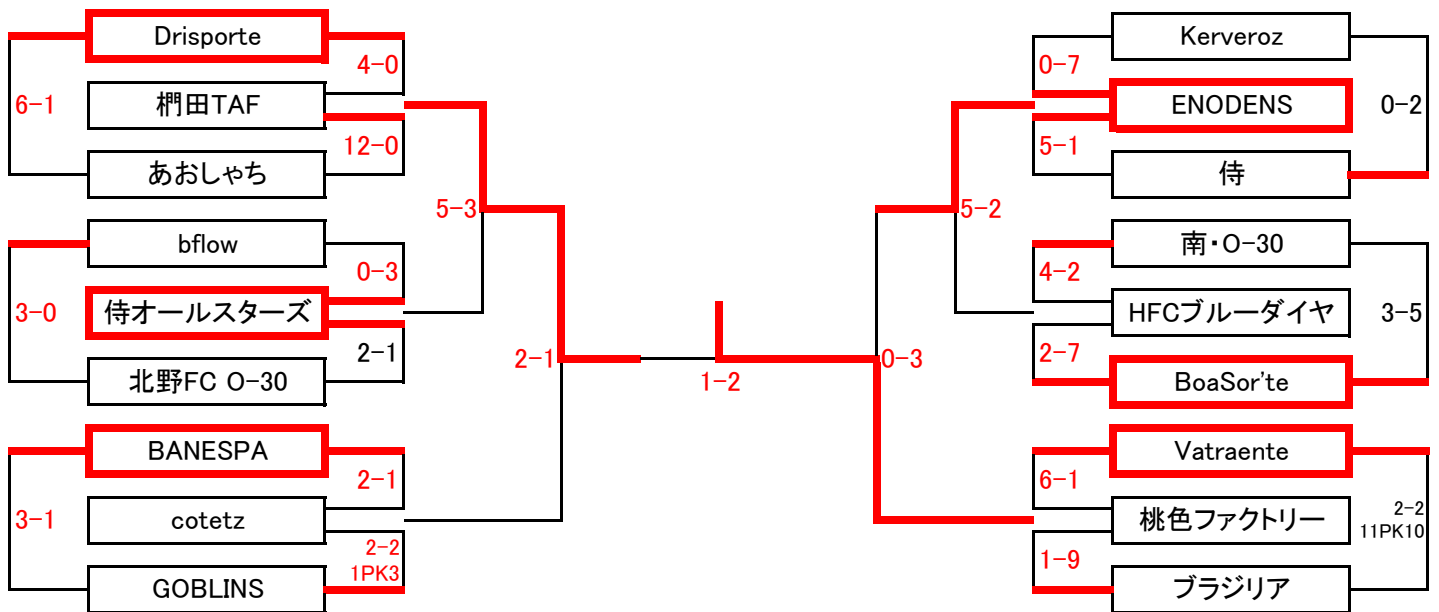

# 第38回 新春フットサル大会

2月11日 現在

## < 一般Bの部 >

全18チーム

## クラス別日程表

一般Bの部							
トーナメントNo.	日付	KickOff	会場	トーナメントNo.	日付	KickOff	会場
1	1月8日	17:30	創価大学A	13	1月8日	18:15	創価大学B
2	1月22日	11:30	創価大学A	14	1月22日	13:45	創価大学B
3	1月29日	12:15	創価大学A	15	1月29日	12:15	創価大学B
4	1月8日	18:15	創価大学A	16	1月8日	19:00	創価大学B
5	1月22日	13:45	創価大学A	17	1月22日	11:30	創価大学B
6	1月29日	13:00	創価大学A	18	1月29日	13:00	創価大学B
7	1月8日	19:00	創価大学A	19	2月4日	13:00	本館
8	1月22日	13:00	創価大学A	20	2月4日	13:45	本館
9	1月29日	13:45	創価大学A	21	2月5日	16:45	本館
10	1月8日	17:30	創価大学B	22	2月5日	17:30	本館
11	1月22日	10:45	創価大学B	23	2月11日	19:00	本館
12	1月29日	11:30	創価大学B				