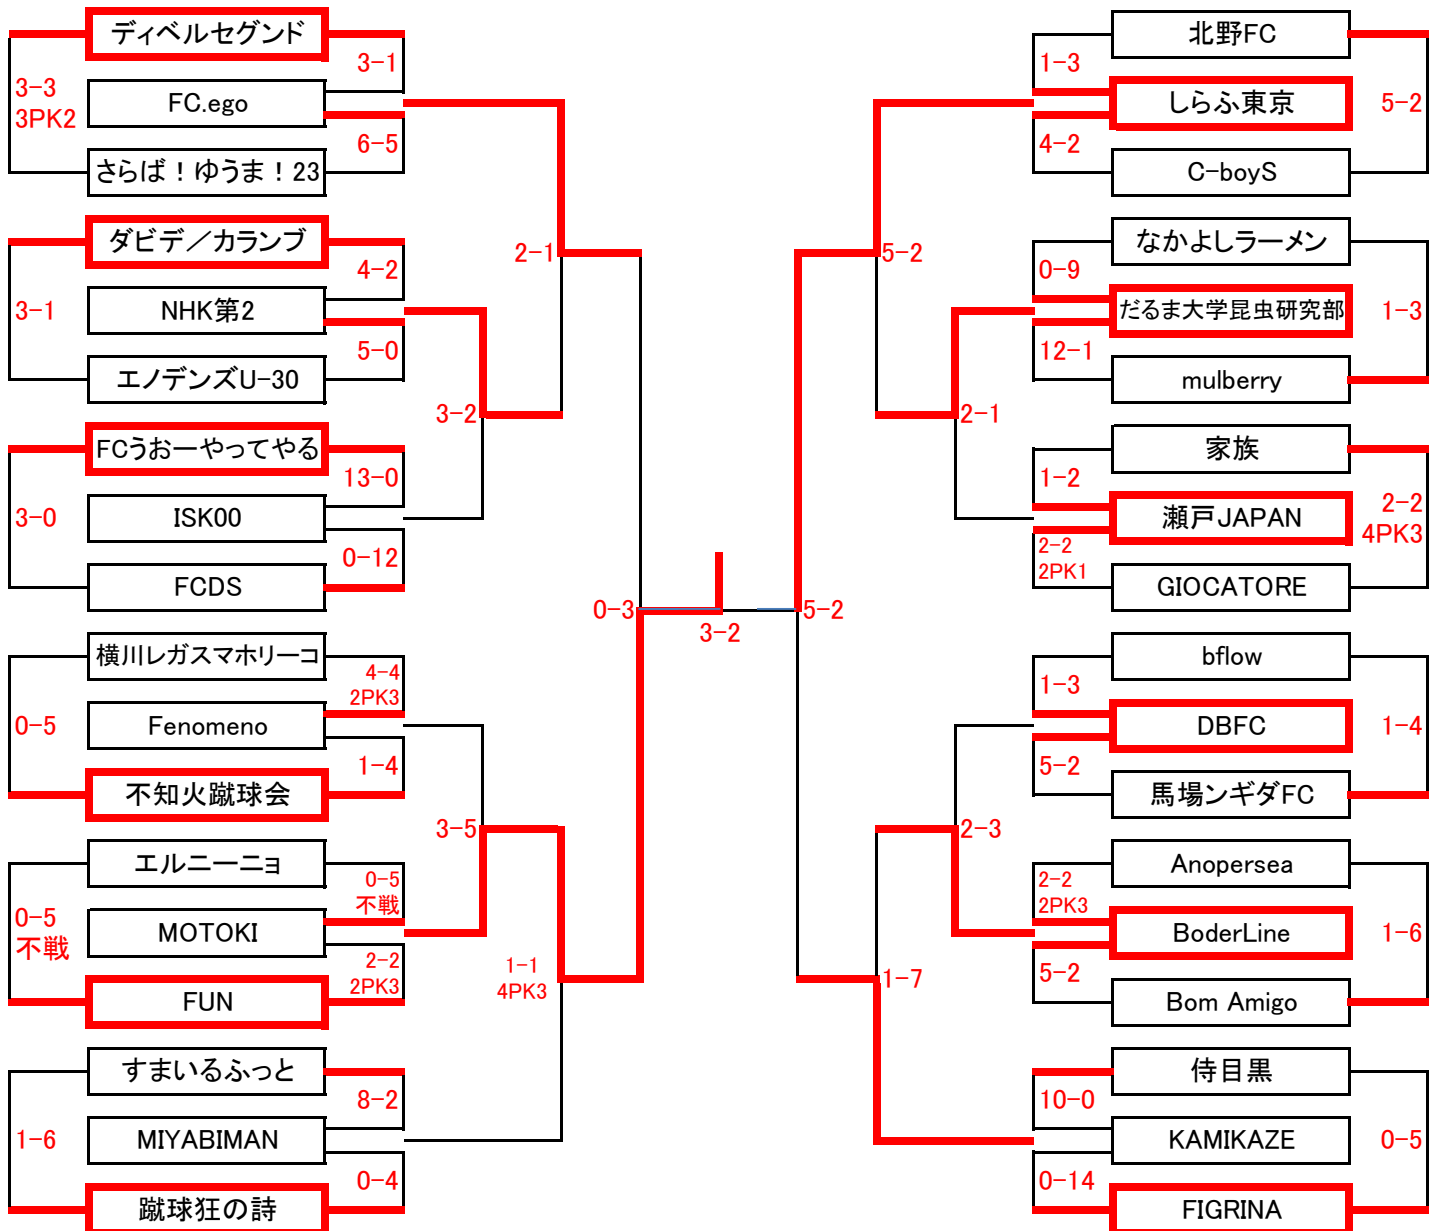

第38回 新春フットサル大会

2月11日 現在

< 一般Aの部 >

全36チーム

クラス別日程表

一般Aの部							
トーナメントNo.	日付	KickOff	会場	トーナメントNo.	日付	KickOff	会場
1	1月8日	13:00	創価大学A	25	1月8日	14:30	創価大学B
2	1月22日	15:15	創価大学A	26	1月22日	16:45	創価大学B
3	1月29日	14:30	創価大学A	27	1月29日	15:15	創価大学B
4	1月8日	13:45	創価大学A	28	1月8日	15:15	創価大学B
5	1月22日	16:00	創価大学A	29	1月22日	17:30	創価大学B
6	1月29日	15:15	創価大学A	30	1月29日	16:00	創価大学B
7	1月8日	14:30	創価大学A	31	1月8日	16:00	創価大学B
8	1月22日	16:45	創価大学A	32	1月22日	18:15	創価大学B
9	1月29日	16:00	創価大学A	33	1月29日	16:45	創価大学B
10	1月8日	15:15	創価大学A	34	1月8日	16:45	創価大学B
11	1月22日	17:30	創価大学A	35	1月22日	19:00	創価大学B
12	1月29日	16:45	創価大学A	36	1月29日	17:30	創価大学B
13	1月8日	16:00	創価大学A	37	2月4日	14:30	本館
14	1月22日	18:15	創価大学A	38	2月4日	15:15	本館
15	1月29日	17:30	創価大学A	39	2月4日	16:00	本館
16	1月8日	16:45	創価大学A	40	2月4日	16:45	本館
17	1月22日	19:00	創価大学A	41	2月4日	17:30	本館
18	1月29日	18:15	創価大学A	42	2月4日	18:15	本館
19	1月8日	13:00	創価大学B	43	2月4日	19:00	本館
20	1月22日	15:15	創価大学B	44	2月4日	19:45	本館
21	1月29日	13:45	創価大学B	45	2月5日	18:15	本館
22	1月8日	13:45	創価大学B	46	2月5日	19:00	本館
23	1月22日	16:00	創価大学B	47	2月11日	19:45	本館
24	1月29日	14:30	創価大学B				