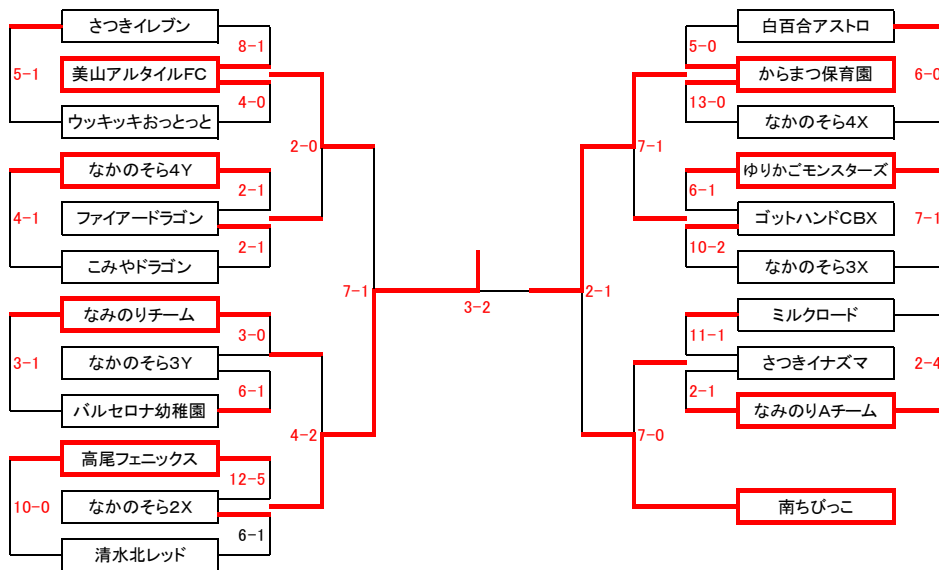

第37回 新春フットサル大会

2月19日 現在

< 幼児の部 >

全25チーム

グループA	なかのそら1X	南ちびっこ	スーパースター	清水北ブルー
なかのそら1X		● 2-18	○ 5-0	○ 6-1
南ちびっこ	○ 18-2		○ 13-0	○ 15-0
スーパースター	● 0-5	● 0-13		○ 3-2
清水北ブルー	● 1-6	● 0-15	● 2-3	

クラス別日程表

幼児の部							
トーナメントNo.	日付	KickOff	会場	トーナメントNo.	日付	KickOff	会場
1	1月9日	10:00	甲の原体育館B	18	1月22日	13:45	わくわくビレッジ
2	1月15日	10:00	甲の原体育館B	19	1月9日	14:30	甲の原体育館B
3	1月22日	10:00	わくわくビレッジ	20	1月15日	14:30	甲の原体育館B
4	1月9日	10:45	甲の原体育館B	21	1月22日	14:30	わくわくビレッジ
5	1月15日	10:45	甲の原体育館B	22	1月9日	15:15	甲の原体育館B
6	1月22日	10:45	わくわくビレッジ	23	1月15日	15:15	甲の原体育館B
7	1月9日	11:30	甲の原体育館B	24	1月22日	15:15	わくわくビレッジ
8	1月15日	11:30	甲の原体育館B	25	1月22日	16:00	わくわくビレッジ
9	1月22日	11:30	わくわくビレッジ	26	1月15日	16:00	甲の原体育館B
10	1月9日	12:15	甲の原体育館B	27	1月9日	16:00	甲の原体育館B
11	1月15日	12:15	甲の原体育館B	28	1月29日	13:00	本館A
12	1月22日	12:15	わくわくビレッジ	29	1月29日	13:45	本館A
13	1月9日	13:00	甲の原体育館B	30	1月29日	13:00	本館B
14	1月15日	13:00	甲の原体育館B	31	1月29日	13:45	本館B
15	1月22日	13:00	わくわくビレッジ	32	2月12日	10:00	分館A
16	1月9日	13:45	甲の原体育館B	33	2月12日	10:00	分館B
17	1月15日	13:45	甲の原体育館B	34	2月13日	10:00	本館