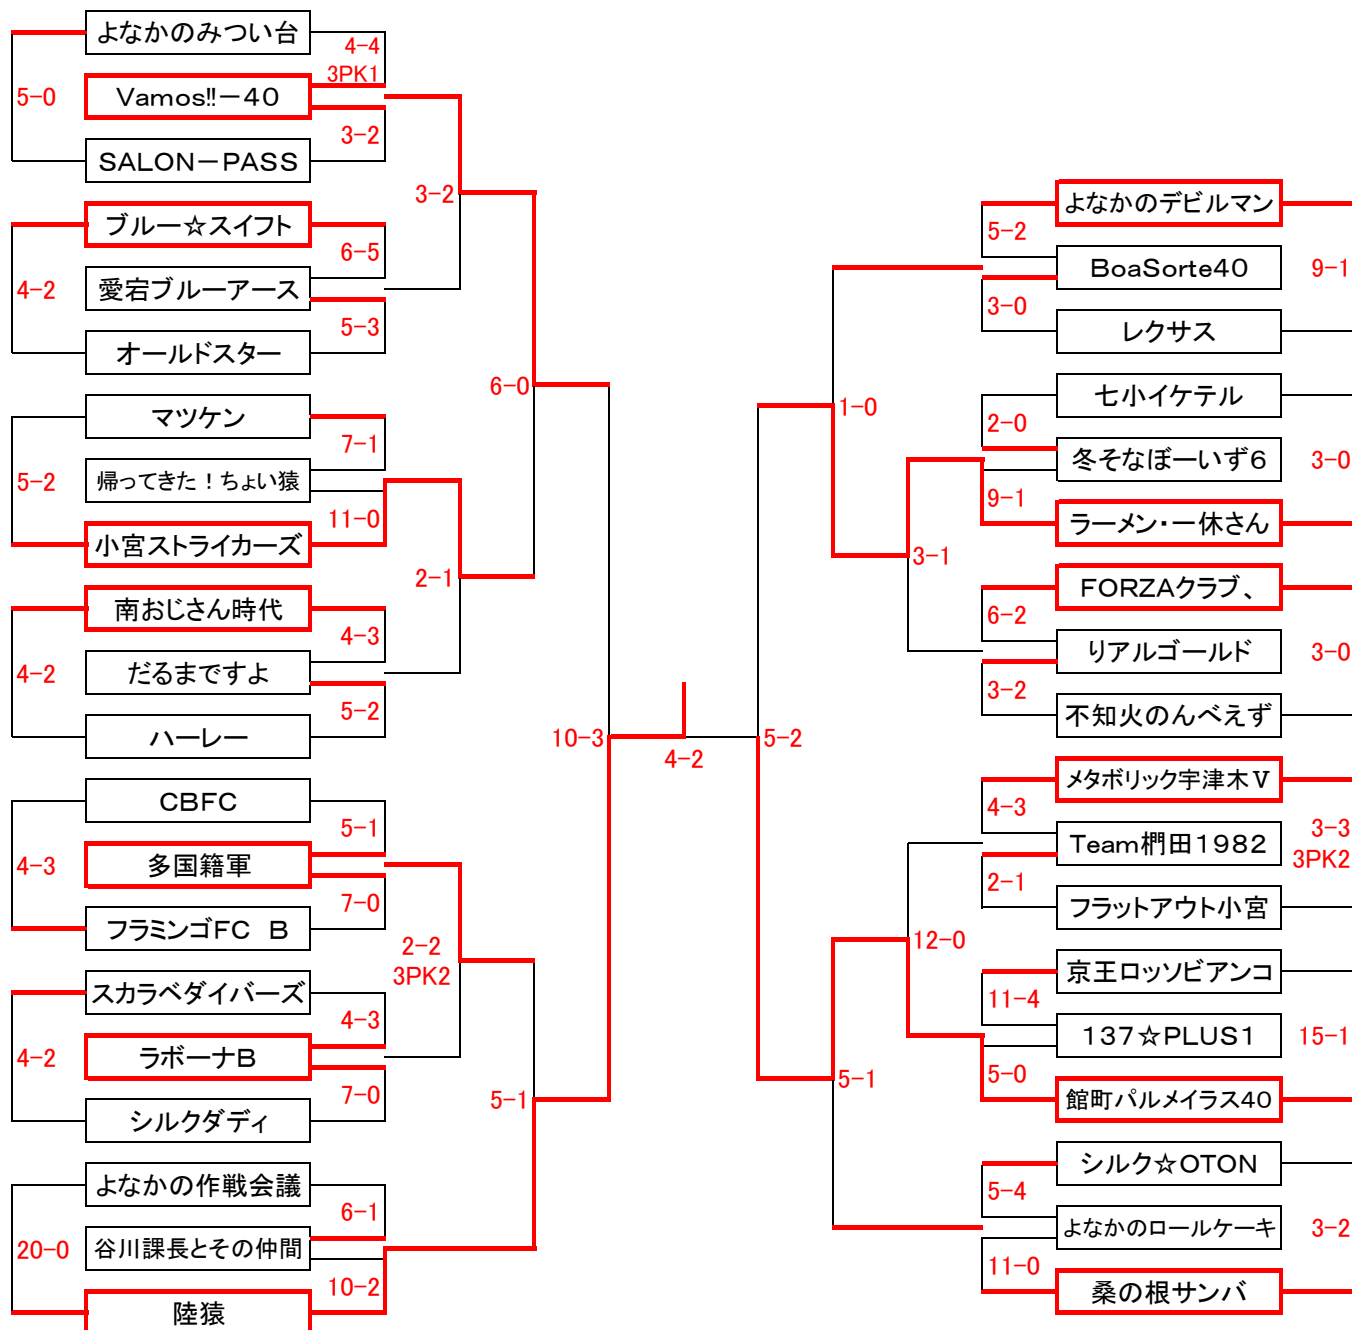

# 第37回 新春フットサル大会

2月12日 現在

## < 壮年Bの部 >

全39チーム

クラス別日程表

壮年Bの部

トーナメントNo.	日付	KickOff	会場	トーナメントNo.	日付	KickOff	会場
1	1月9日	18:15	分館A	27	1月23日	16:00	創価短大
2	1月16日	19:00	分館A	28	1月15日	19:00	分館A
3	1月23日	10:00	創価短大	29	1月22日	19:45	本館A
4	1月9日	19:00	分館A	30	1月23日	16:45	創価短大
5	1月16日	19:45	分館A	31	1月15日	19:45	分館A
6	1月23日	10:45	創価短大	32	1月22日	18:15	本館B
7	1月9日	18:15	分館B	33	1月23日	17:30	創価短大
8	1月16日	12:15	エコフットサルパーク	34	1月15日	19:00	分館B
9	1月23日	11:30	創価短大	35	1月22日	19:00	本館B
10	1月9日	19:00	分館B	36	1月23日	18:15	創価短大
11	1月16日	13:00	エコフットサルパーク	37	1月15日	19:45	分館B
12	1月23日	12:15	創価短大	38	1月22日	19:45	本館B
13	1月15日	13:00	首都大日野	39	1月23日	19:00	創価短大
14	1月16日	19:00	分館B	40	1月30日	16:00	創価短大
15	1月23日	13:00	創価短大	41	1月30日	16:45	創価短大
16	1月15日	13:45	首都大日野	42	1月30日	17:30	創価短大
17	1月16日	13:45	エコフットサルパーク	43	1月30日	12:15	工学院大学
18	1月23日	13:45	創価短大	44	1月30日	13:00	工学院大学
19	1月15日	14:30	首都大日野	45	2月5日	13:45	本館
20	1月16日	14:30	エコフットサルパーク	46	2月5日	14:30	本館
21	1月23日	14:30	創価短大	47	2月5日	15:15	本館
22	1月15日	15:15	首都大日野	48	2月5日	16:00	本館
23	1月22日	18:15	本館A	49	2月11日	11:30	本館
24	1月23日	15:15	創価短大	50	2月11日	12:15	本館
25	1月15日	16:00	首都大日野	51	2月12日	16:00	本館
26	1月22日	19:00	本館A				