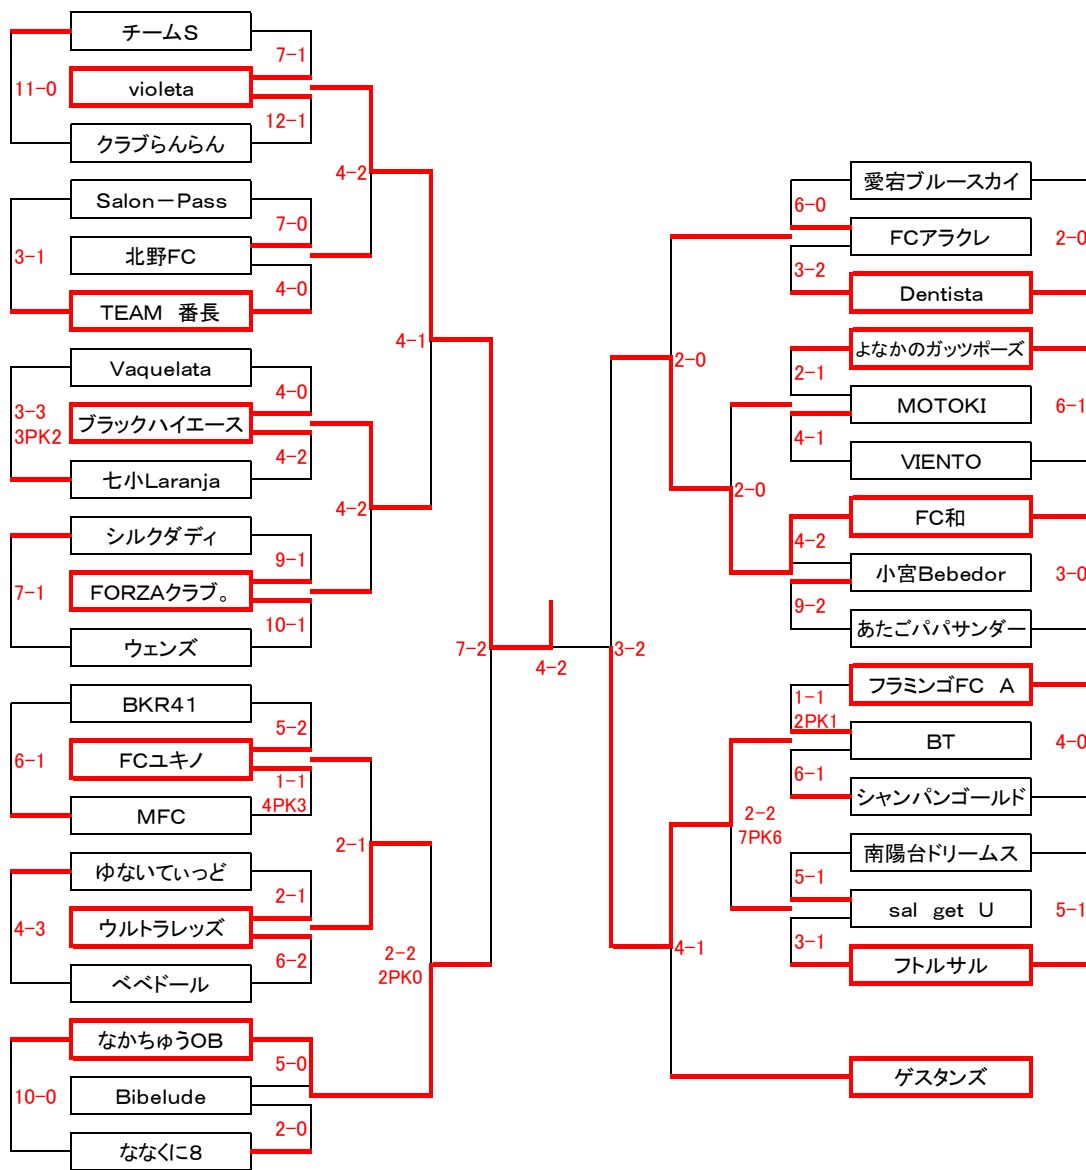

第37回 新春フットサル大会

2月12日 現在

< 壮年Aの部 >

全40チーム

グループA	NeoAqua	みなみ野ウインズ	七小イッテル	ゲスタンズ
NeoAqua		○7-2	●3-9	●2-2PK2-3
みなみ野ウインズ	●2-7		○4-1	●1-7
七小イッテル	○9-3	●1-4		○1-1PK3-1
ゲスタンズ	○2-2PK3-2	○7-1	●1-1PK1-3	

クラス別日程表

社年Aの部							
トーナメントNo.	日付	KickOff	会場	トーナメントNo.	日付	KickOff	会場
1	1月9日	10:00	創価大学B	28	1月9日	16:45	創価大学B
2	1月10日	15:15	工学院大学	29	1月15日	13:00	エコフットサルパーク
3	1月23日	10:00	創価大学B	30	1月23日	16:45	創価大学B
4	1月9日	10:45	創価大学B	31	1月9日	17:30	創価大学B
5	1月10日	16:00	工学院大学	32	1月15日	13:45	エコフットサルパーク
6	1月23日	10:45	創価大学B	33	1月23日	17:30	創価大学B
7	1月9日	11:30	創価大学B	34	1月9日	18:15	創価大学B
8	1月10日	16:45	工学院大学	35	1月15日	14:30	エコフットサルパーク
9	1月23日	11:30	創価大学B	36	1月23日	18:15	創価大学B
10	1月9日	12:15	創価大学B	37	1月9日	19:00	創価大学B
11	1月10日	17:30	工学院大学	38	1月23日	19:00	創価大学B
12	1月23日	12:15	創価大学B	39	1月15日	15:15	エコフットサルパーク
13	1月9日	13:00	創価大学B	40	1月15日	16:00	エコフットサルパーク
14	1月10日	18:15	工学院大学	41	1月23日	18:15	創価大学A
15	1月23日	13:00	創価大学B	42	1月30日	11:30	工学院大学
16	1月9日	13:45	創価大学B	43	2月5日	16:45	本館
17	1月10日	19:00	工学院大学	44	2月5日	17:30	本館
18	1月23日	13:45	創価大学B	45	2月5日	18:15	本館
19	1月9日	14:30	創価大学B	46	2月5日	19:00	本館
20	1月16日	15:15	エコフットサルパーク	47	2月5日	19:45	本館
21	1月23日	14:30	創価大学B	48	2月6日	13:45	本館
22	1月9日	15:15	創価大学B	49	2月6日	14:30	本館
23	1月16日	16:00	エコフットサルパーク	50	2月6日	15:15	本館
24	1月23日	15:15	創価大学B	51	2月6日	16:00	本館
25	1月9日	16:00	創価大学B	52	2月11日	13:00	本館
26	1月15日	12:15	エコフットサルパーク	53	2月11日	13:45	本館
27	1月23日	16:00	創価大学B	54	2月12日	16:45	本館