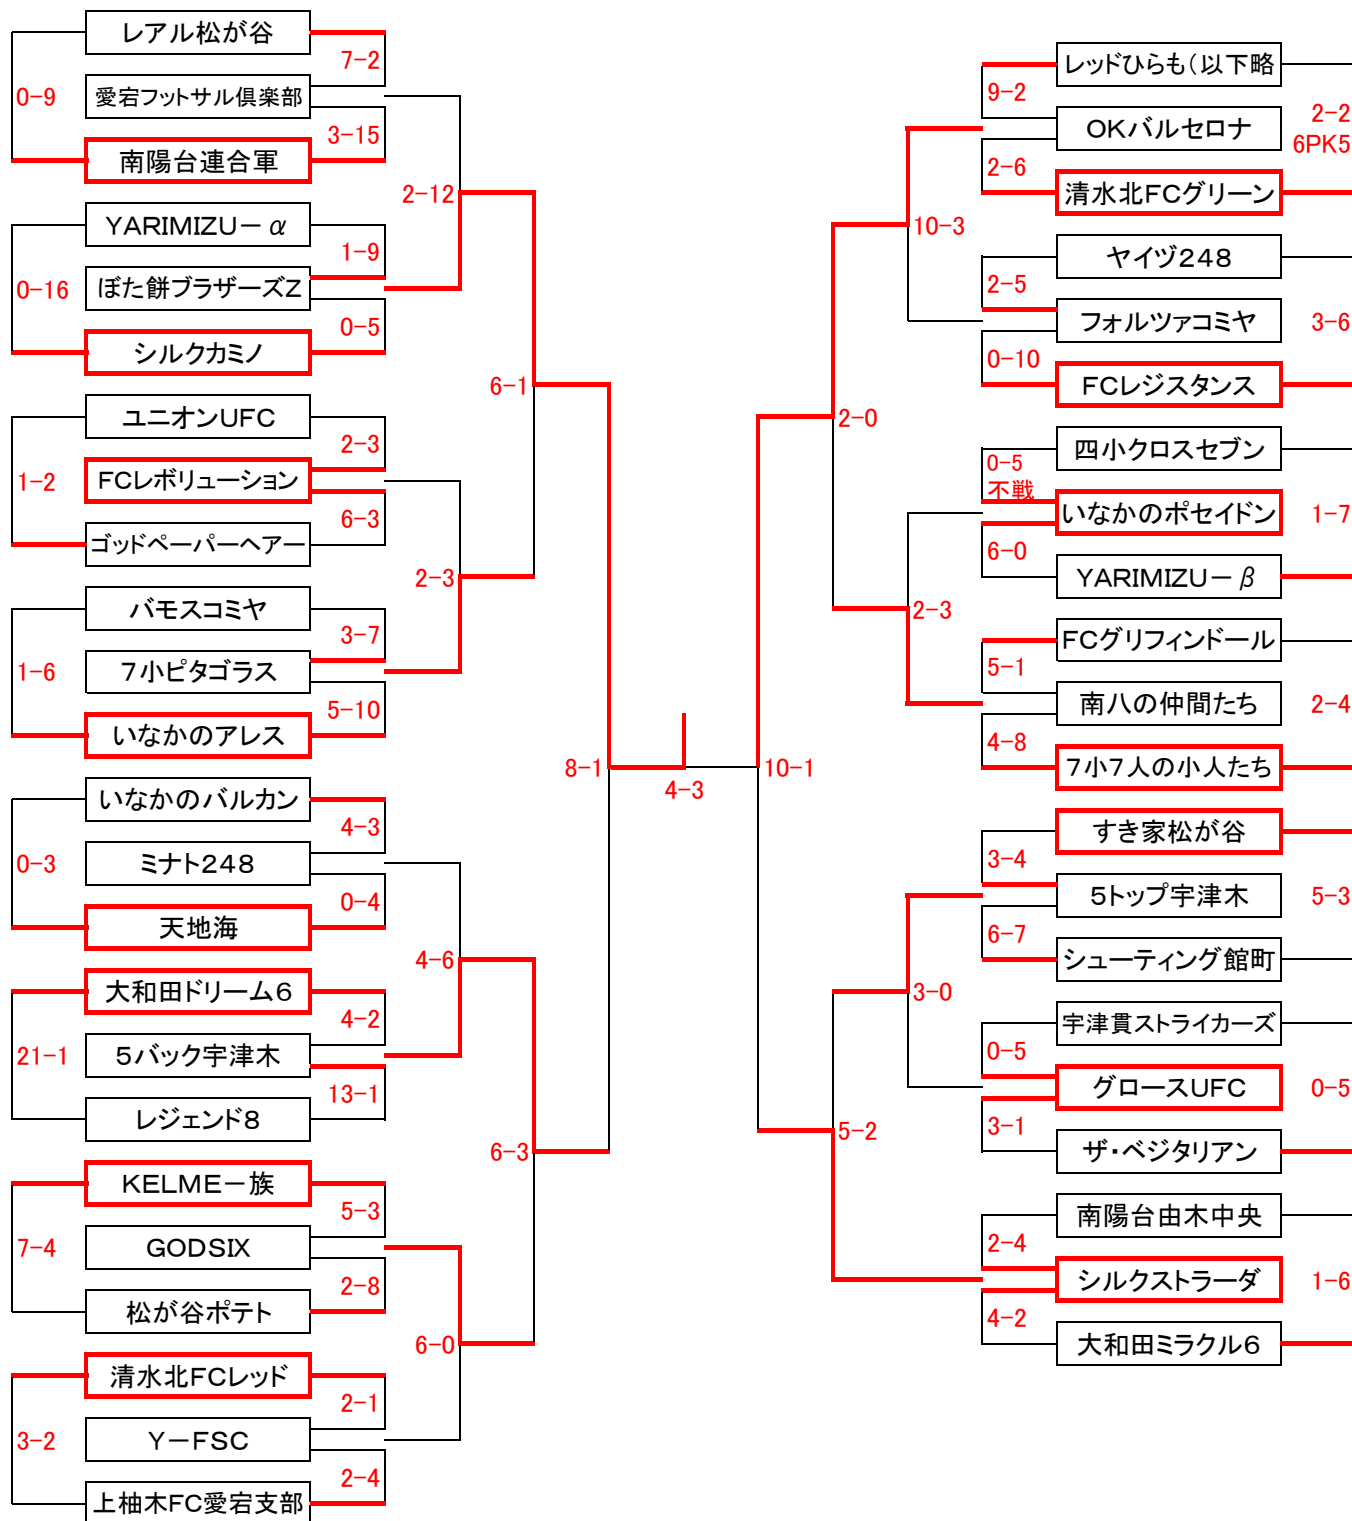

# 第37回 新春フットサル大会

2月15日 現在

## < 小学6年の部 >

全45チーム