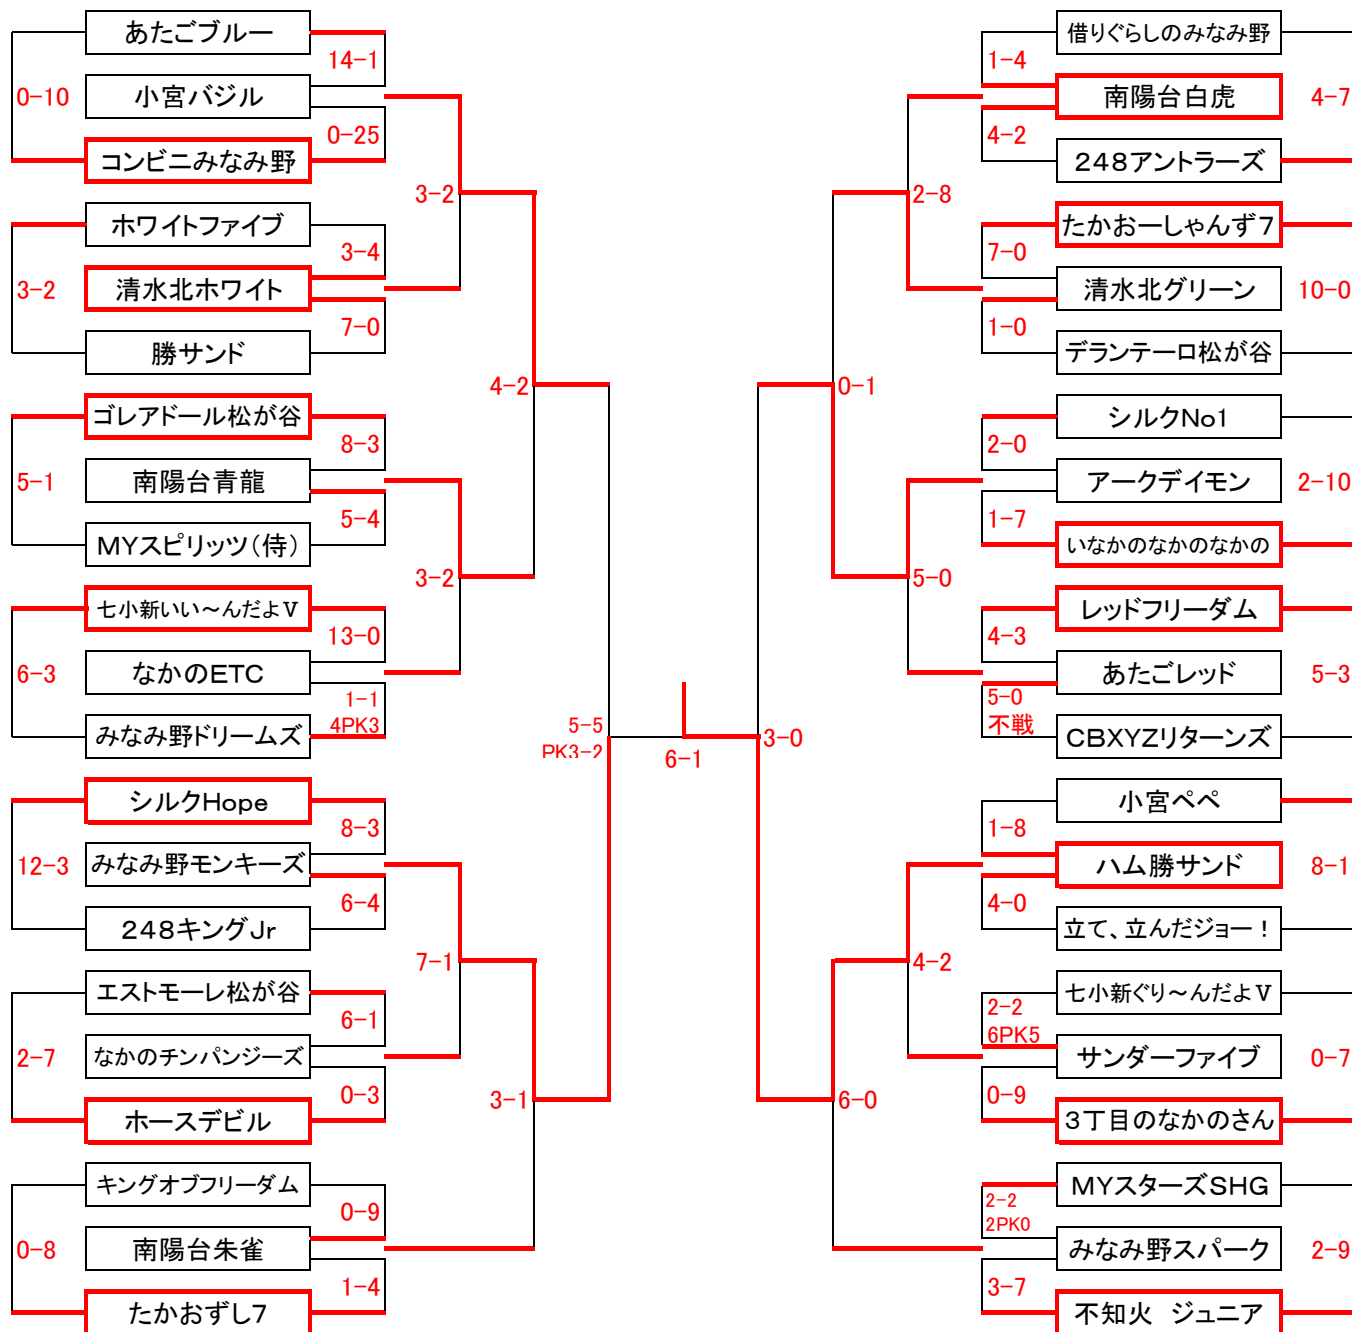

第37回 新春フットサル大会

2月15日 現在

< 小学5年の部 >

全42チーム

クラス別日程表

小学5年の部

トーナメントNo.	日付	KickOff	会場	トーナメントNo.	日付	KickOff	会場
1	1月16日	12:15	分館B	29	1月10日	14:30	わくわくビレッジ
2	1月8日	10:00	分館B	30	1月23日	12:15	分館B
3	1月23日	10:00	分館A	31	1月9日	10:45	分館B
4	1月16日	13:00	分館B	32	1月10日	15:15	わくわくビレッジ
5	1月8日	10:45	分館B	33	1月23日	13:00	分館B
6	1月23日	10:45	分館A	34	1月29日	10:00	分館A
7	1月16日	13:45	分館B	35	1月16日	10:00	分館B
8	1月8日	11:30	分館B	36	1月23日	14:30	大和田センター
9	1月23日	11:30	分館A	37	1月29日	10:45	分館A
10	1月9日	11:30	大和田センター	38	1月16日	10:45	分館B
11	1月10日	10:45	わくわくビレッジ	39	1月23日	15:15	大和田センター
12	1月16日	10:00	分館A	40	1月9日	11:30	分館B
13	1月9日	12:15	大和田センター	41	1月16日	11:30	分館B
14	1月16日	15:15	分館B	42	1月23日	16:00	大和田センター
15	1月23日	12:15	分館A	43	1月30日	14:30	本館A
16	1月9日	13:00	大和田センター	44	1月30日	15:15	本館A
17	1月10日	11:30	わくわくビレッジ	45	1月30日	16:00	本館A
18	1月23日	13:00	分館A	46	1月30日	14:30	本館B
19	1月9日	13:45	大和田センター	47	1月30日	15:15	本館B
20	1月10日	12:15	わくわくビレッジ	48	1月30日	16:00	本館B
21	1月23日	10:00	分館B	49	1月30日	16:45	本館A
22	1月9日	14:30	大和田センター	50	1月30日	17:30	本館A
23	1月10日	13:00	わくわくビレッジ	51	1月30日	16:45	本館B
24	1月23日	10:45	分館B	52	1月30日	17:30	本館B
25	1月16日	14:30	分館B	53	2月12日	14:30	分館A
26	1月10日	13:45	わくわくビレッジ	54	2月12日	14:30	分館B
27	1月23日	11:30	分館B	55	2月13日	15:15	本館
28	1月9日	10:00	分館B				