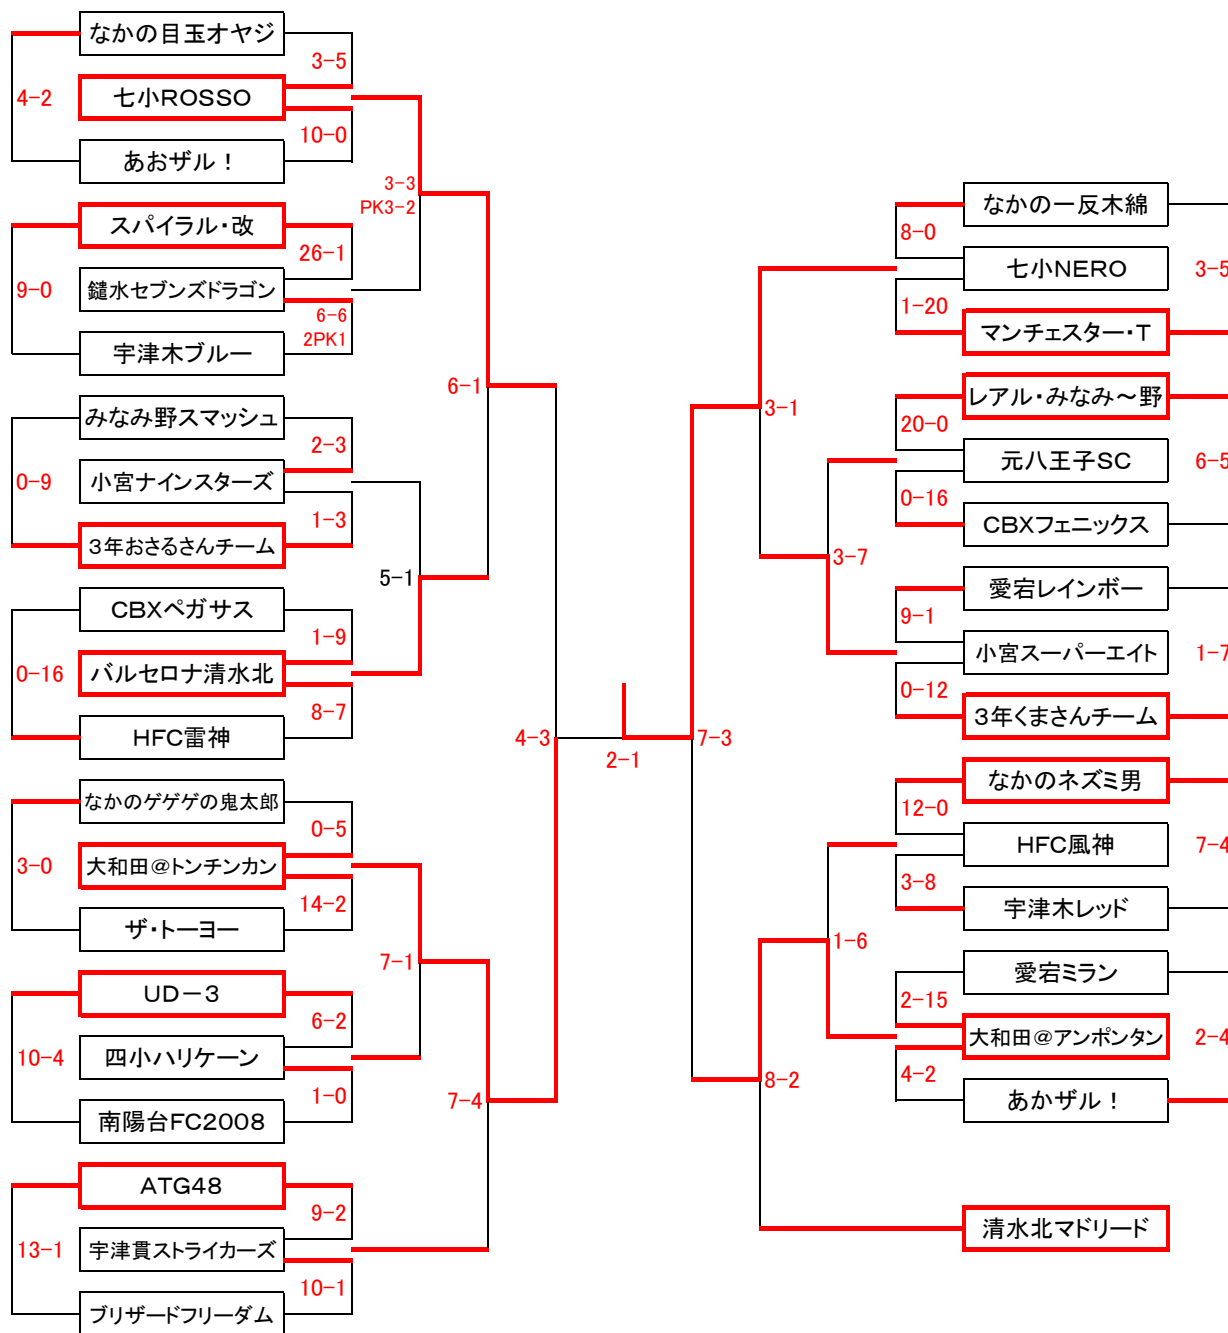

# 第37回 新春フットサル大会

2月15日 現在

## < 小学3年の部 >

全40チーム

グループA	みなみ野ギャラクシー	鐘水ユウキーズ	清水北マドリード	麦わら海賊団
みなみ野ギャラクシー		●3-8	●0-8	●4-7
鐘水ユウキーズ	○8-3		●1-2	○5-2
清水北マドリード	○8-0	○2-1		○13-6
麦わら海賊団	○7-4	●2-5	●6-13	