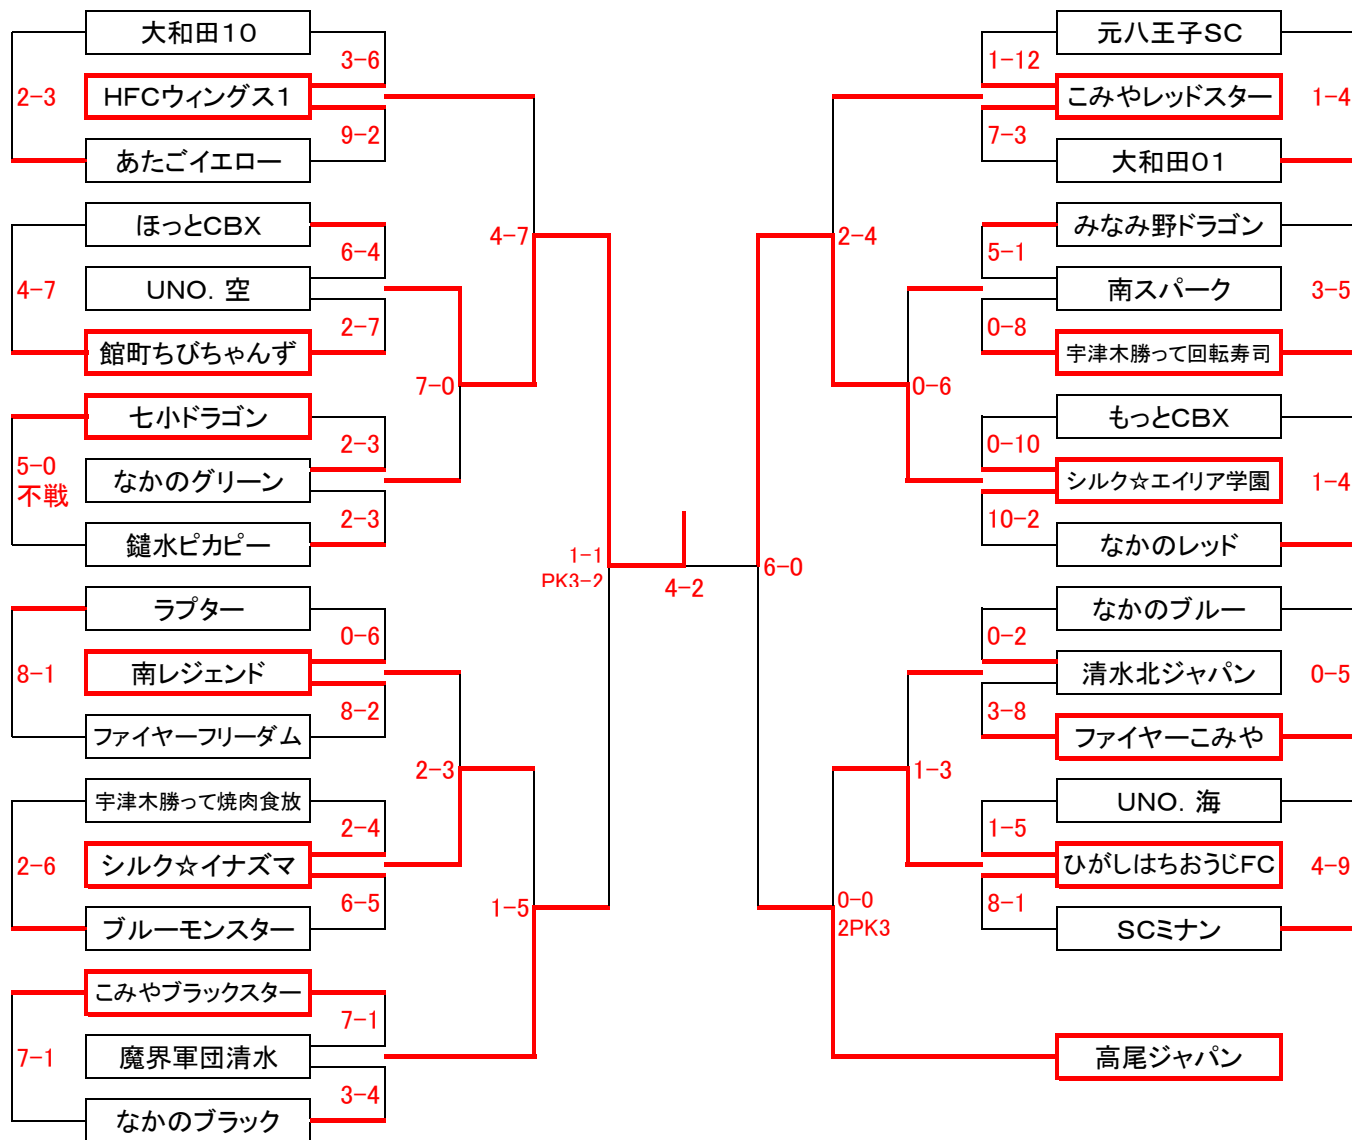

第37回 新春フットサル大会

2月15日 現在

< 小学1年の部 >

全37チーム

グループA	四小ベイブリーズ	高尾ジャパン	あたごブルー	シルク☆雷門中
四小ベイブリーズ		●2-11	●4-4 2PK3	○4-1
高尾ジャパン	○11-2		○12-0	○12-0
あたごブルー	○4-4 3PK2	●0-12		○4-0
シルク☆雷門中	●1-4	●0-12	●0-4	

クラス別日程表

小学1年の部

トーナメントNo.	日付	KickOff	会場	トーナメントNo.	日付	KickOff	会場
1	1月9日	10:00	加住センター	26	1月16日	12:15	甲の原体育館B
2	1月15日	13:00	甲の原体育館A	27	1月23日	12:15	中野センター
3	1月16日	10:00	加住センター	28	1月9日	10:00	甲の原体育館A
4	1月9日	10:45	加住センター	29	1月16日	13:00	甲の原体育館B
5	1月15日	13:45	甲の原体育館A	30	1月23日	13:00	中野センター
6	1月16日	10:45	加住センター	31	1月9日	10:45	甲の原体育館A
7	1月9日	11:30	加住センター	32	1月16日	13:45	甲の原体育館B
8	1月15日	14:30	甲の原体育館A	33	1月23日	13:45	中野センター
9	1月16日	11:30	加住センター	34	1月9日	11:30	甲の原体育館A
10	1月9日	12:15	加住センター	35	1月23日	14:30	中野センター
11	1月15日	15:15	甲の原体育館A	36	1月16日	14:30	甲の原体育館B
12	1月16日	12:15	加住センター	37	1月16日	15:15	甲の原体育館B
13	1月9日	13:00	加住センター	38	1月23日	15:15	中野センター
14	1月15日	16:00	甲の原体育館A	39	1月9日	12:15	甲の原体育館A
15	1月16日	13:00	加住センター	40	1月29日	14:30	本館A
16	1月9日	13:45	加住センター	41	1月29日	15:15	本館A
17	1月16日	10:00	甲の原体育館B	42	1月29日	14:30	本館B
18	1月23日	10:00	中野センター	43	1月29日	15:15	本館B
19	1月9日	14:30	加住センター	44	1月30日	10:00	本館A
20	1月16日	10:45	甲の原体育館B	45	1月30日	10:45	本館A
21	1月23日	10:45	中野センター	46	1月30日	10:00	本館B
22	1月9日	15:15	加住センター	47	1月30日	10:45	本館B
23	1月16日	11:30	甲の原体育館B	48	2月12日	11:30	分館A
24	1月23日	11:30	中野センター	49	2月12日	11:30	分館B
25	1月9日	16:00	加住センター	50	2月13日	12:15	本館