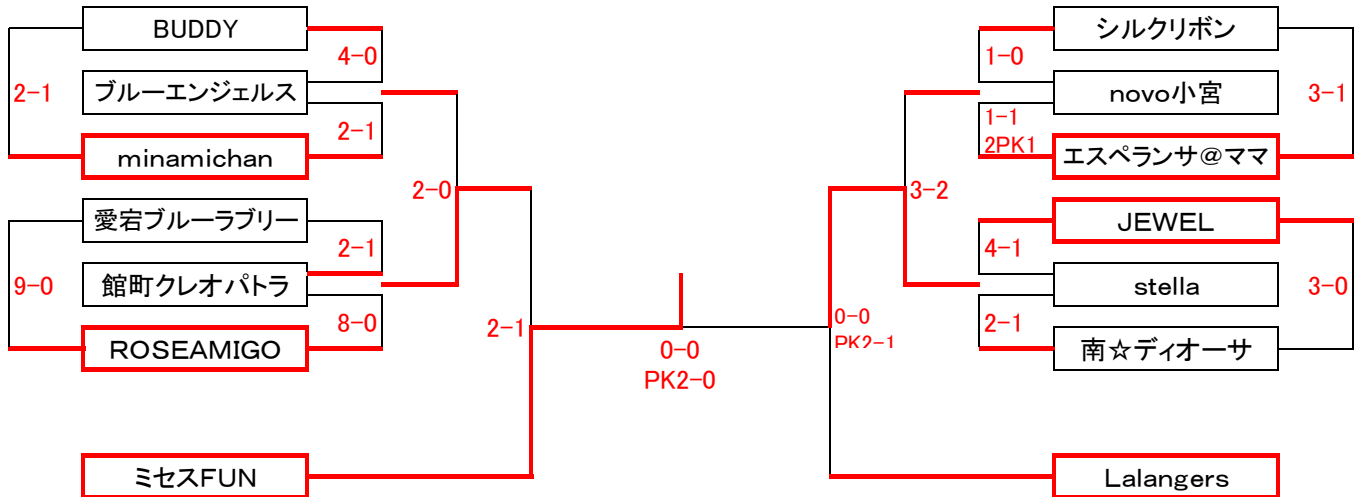

第37回 新春フットサル大会

2月15日 現在

< 女子Bの部 >

全20チーム

グループA	AKICHI	ミセスFUN	もとぎやるROSA	スイートポテトネオ
AKICHI		●1-3	○6-0	●1-2
ミセスFUN	○3-1		○4-0	○3-1
もとぎやるROSA	●0-6	●0-4		●1-13
スイートポテトネオ	○2-1	●1-3	○13-1	

グループB	Antrorse	GATO	Lalangers	ピッチpeach
Antrorse		●1-2	●0-3	○4-3
GATO	○2-1		○1-1PK3-0	○2-2PK2-1
Lalangers	○3-0	●1-1PK0-3		○8-0
ピッチpeach	●3-4	●2-2PK1-2	●0-8	

クラス別日程表

女子部の部

トーナメントNo.	日付	KickOff	会場	トーナメントNo.	日付	KickOff	会場
1	1月15日	15:15	分館B	16	1月15日	16:45	分館B
2	1月23日	19:00	分館A	17	1月16日	13:00	市役所
3	1月9日	17:30	分館A	18	1月23日	19:45	分館B
4	1月9日	16:45	分館B	19	1月9日	12:15	市役所
5	1月16日	11:30	市役所	20	1月16日	18:15	分館A
6	1月23日	19:45	分館A	21	1月29日	16:45	本館B
7	1月9日	17:30	分館B	22	1月29日	17:30	本館B
8	1月15日	16:00	分館A	23	1月16日	18:15	分館B
9	1月29日	16:45	本館A	24	1月9日	13:00	市役所
10	1月29日	17:30	本館A	25	1月30日	19:00	分館A
11	1月15日	16:00	分館B	26	1月30日	19:00	分館B
12	1月9日	11:30	市役所	27	2月12日	16:00	分館A
13	1月15日	16:45	分館A	28	2月12日	16:00	分館B
14	1月16日	12:15	市役所	29	2月13日	16:45	本館
15	1月23日	19:00	分館B				