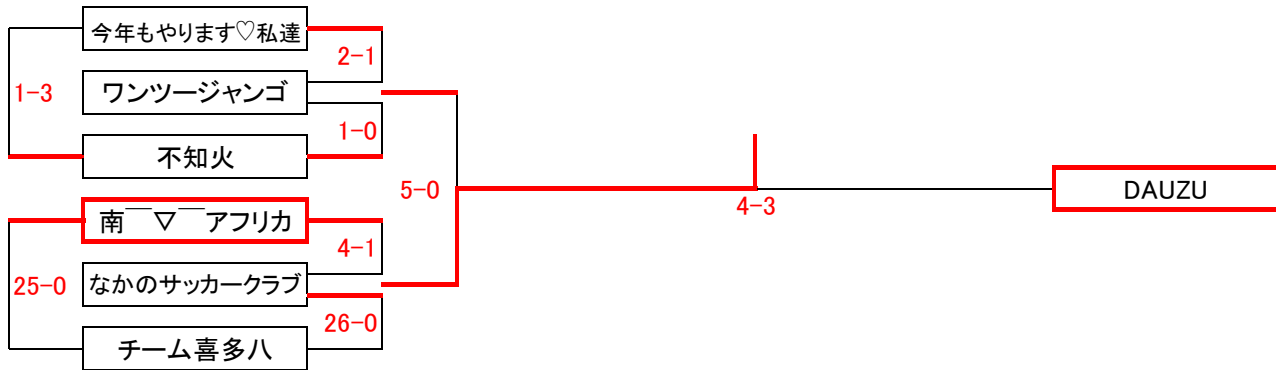

第37回 新春フットサル大会

2月15日 現在

< 女子Aの部 >

全10チーム

グループA	VESPA. FC	コンパニエラ	DAUZU	侍オールスターズ
VESPA. FC		○3-0	●0-4	●2-2PK1-3
コンパニエラ	●0-3		●2-11	●5-7
DAUZU	○4-0	○11-2		○3-1
侍オールスターズ	○2-2PK3-1	○7-5	●1-3	

クラス別日程表

女子Aの部							
トーナメントNo.	日付	KickOff	会場	トーナメントNo.	日付	KickOff	会場
1	1月15日	10:00	首都大日野	8	1月29日	18:15	本館B
2	1月29日	18:15	本館A	9	1月30日	18:15	本館B
3	1月30日	18:15	本館A	10	1月30日	18:15	分館B
4	1月15日	10:45	首都大日野	11	1月29日	19:00	本館B
5	1月29日	19:00	本館A	12	1月15日	12:15	首都大日野
6	1月30日	18:15	分館A	13	2月12日	17:30	分館A
7	1月15日	11:30	首都大日野	14	2月13日	18:15	本館