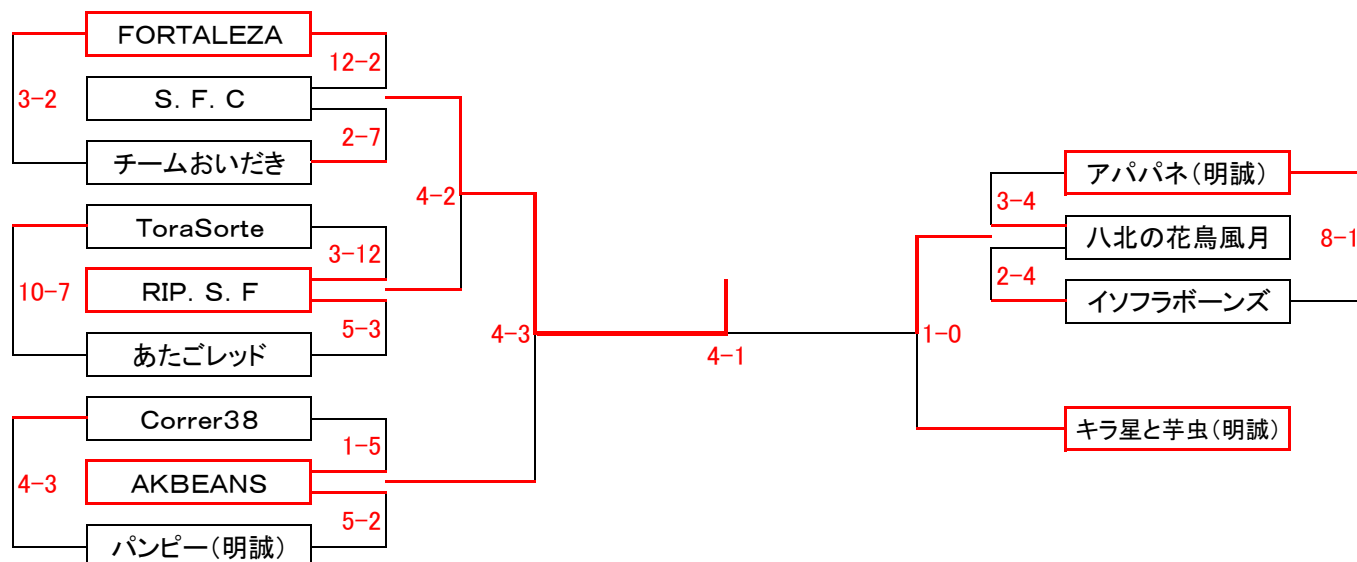

第37回 新春フットサル大会

2月12日 現在

< 高校の部 >

全16チーム

グループA	RIP. S. F. Ch	キラ星と芋虫(明誠)	南・赤い悪魔	ナラフォーユース
RIP. S. F. Ch		●2-4	○5-1	○9-5
キラ星と芋虫(明誠)	○4-2		○6-2	○5-0
南・赤い悪魔	●1-5	●2-6		○10-5
ナラフォーユース	●5-9	●0-5	●5-10	

クラス別日程表

高校の部							
トーナメントNo.	日付	KickOff	会場	トーナメントNo.	日付	KickOff	会場
1	1月9日	11:30	創価大学A	12	1月23日	14:30	創価大学A
2	1月15日	10:00	エコフットサルパーク	13	1月9日	14:30	創価大学A
3	1月23日	12:15	創価大学A	14	1月23日	15:15	創価大学A
4	1月9日	12:15	創価大学A	15	1月30日	10:00	工学院大学
5	1月15日	10:45	エコフットサルパーク	16	1月30日	10:45	工学院大学
6	1月23日	13:00	創価大学A	17	1月23日	16:00	創価大学A
7	1月9日	13:00	創価大学A	18	1月16日	11:30	エコフットサルパーク
8	1月15日	11:30	エコフットサルパーク	19	2月6日	10:45	本館
9	1月23日	13:45	創価大学A	20	2月11日	16:00	本館
10	1月9日	13:45	創価大学A	21	2月11日	16:45	本館
11	1月16日	10:45	エコフットサルパーク	22	2月12日	18:15	本館