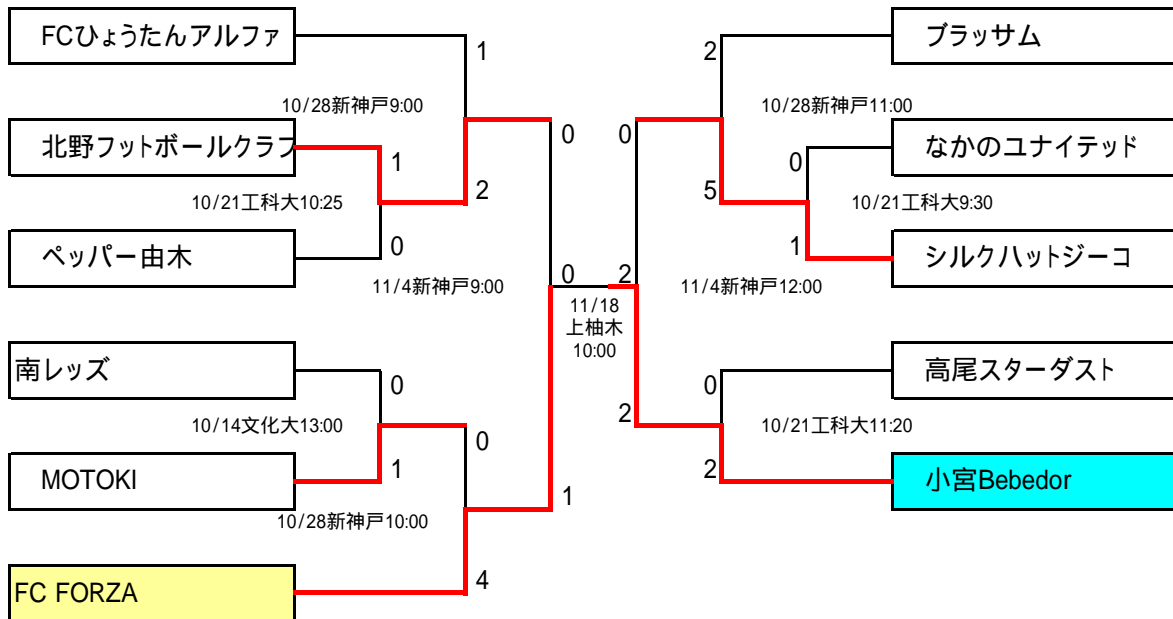

第66回 八王子市民体育大会「サッカー大会」 トーナメント表

壮年-A 11チーム

1 FC FORZA	7 なかのユナイテッド
2 北野フットボールクラブ	8 高尾スターダスト
3 南レッズ	9 シルクハットジーコ
4 小宮Bebedor	10 MOTOKI
5 ブラッサム	11 ペPPER由木
6 FCひょうたんアルファ