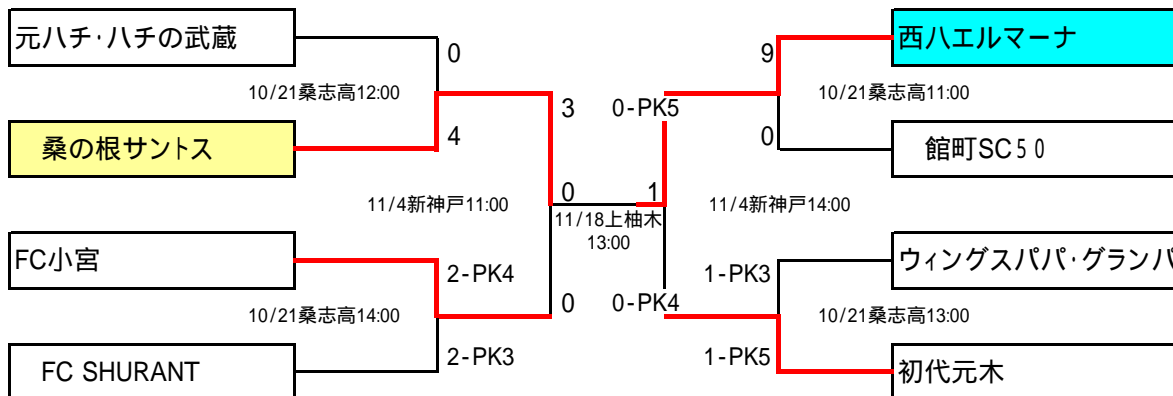

壮年-C 8チーム

1 ウィングスパパ・グランパ	5 桑の根サントス
2 FC小宮	6 初代元木
3 西ハエルマーナ	7 FC SHURANT
4 元ハチ・ハチの武蔵	8 館町SC50