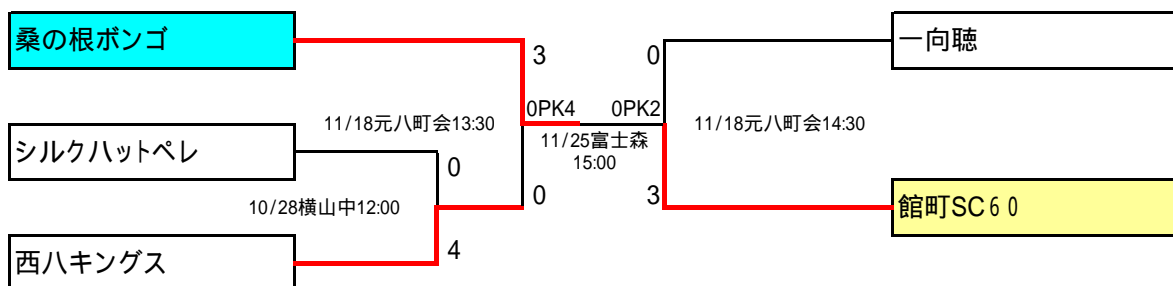

壮年-D 5チーム

1 一向聴	4 シルクハットペレ
2 西八キングス	5 館町SC60
3 桑の根ボンゴ