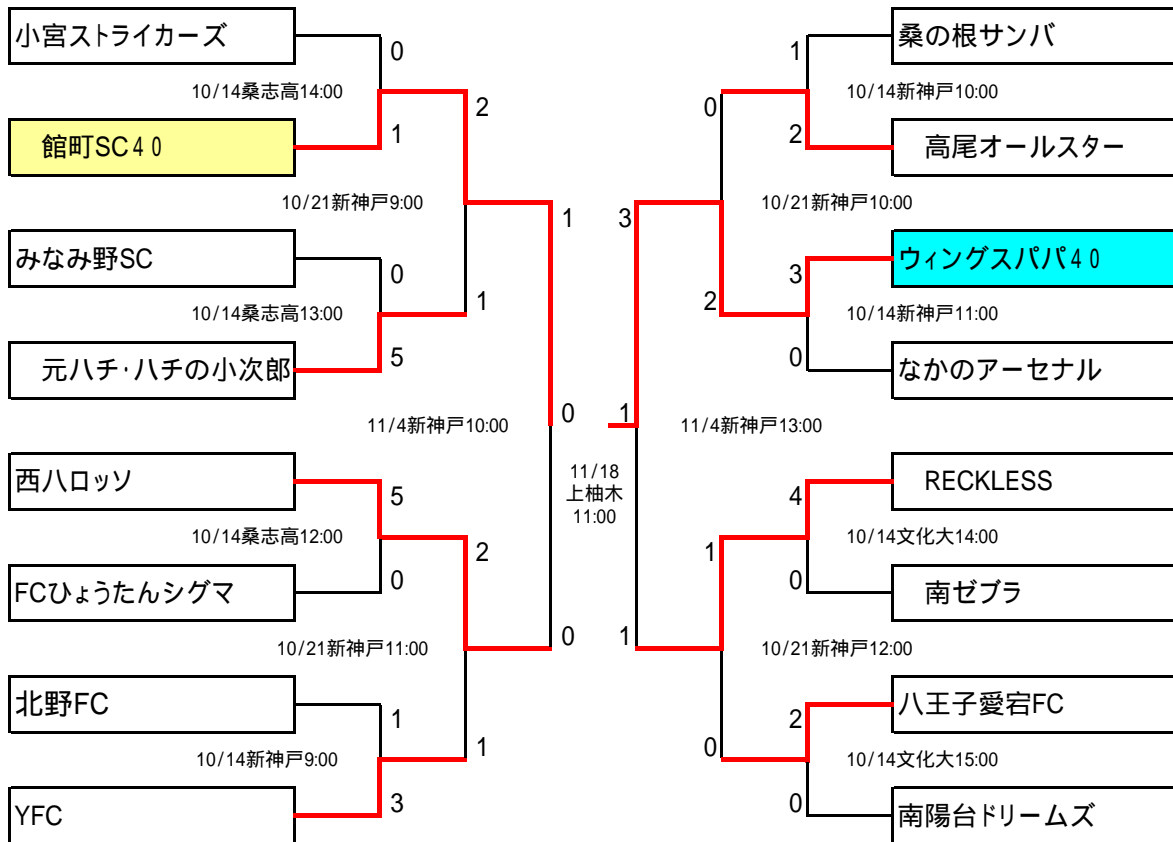

第66回 八王子市民体育大会「サッカー大会」 トーナメント表

壮年-B 16チーム

1 高尾オールスター	7 南ゼブラ	13 RECKLESS
2 八王子愛宕FC	8 小宮ストライカーズ	14 FCひょうたんシグマ
3 南陽台ドリームズ	9 西八ロツソ	15 館町SC40
4 みなみ野SC	10 元八チ・八チの小次郎	16 YFC
5 北野FC	11 桑の根サンバ	
6 ウィングスパパ40	12 なかのアーセナル