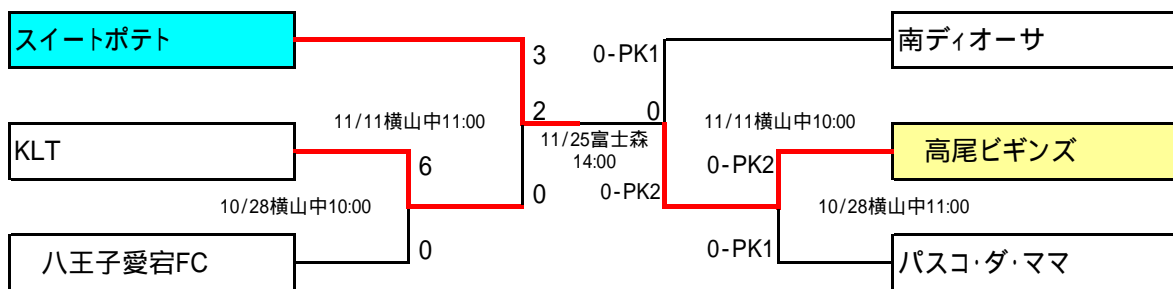

女子-B 6チーム

- 1 KLT
- 2 スイートポテト
- 3 南ディオーサ
- 4 高尾ビギンズ
- 5 八王子愛宕FC
- 6 パスコ・ダ・ママ