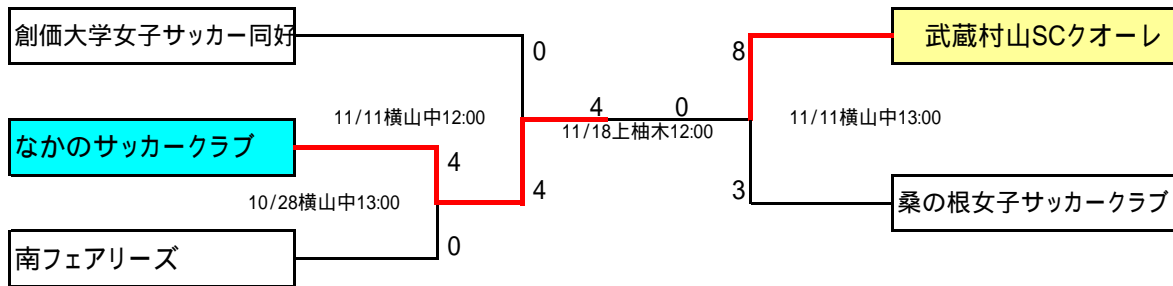

第66回 八王子市民体育大会「サッカー大会」 トーナメント表

女子-A 5チーム

- 1 南フェアリーズ
- 2 なかのサッカークラブ
- 3 桑の根女子サッカークラブ
- 4 武蔵村山SCクオーレ
- 5 創価大学女子サッカー同好会