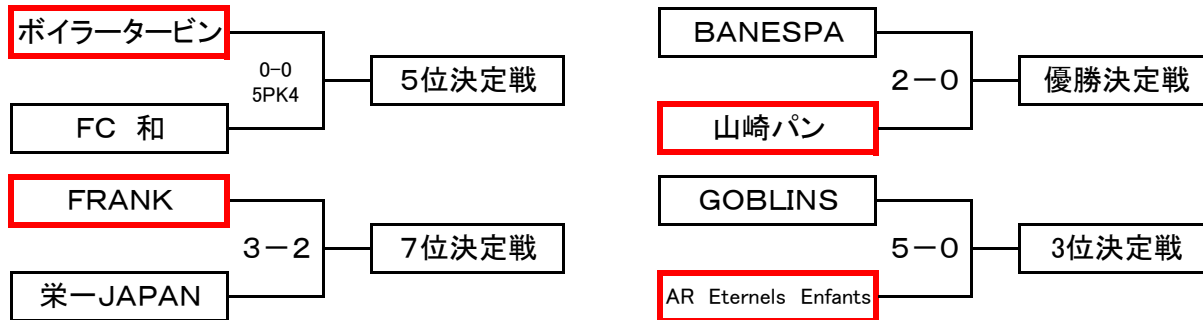

第64回市民体育大会 フットサルOVER30の部 対戦表

2010. 08. 29
ECOフットサルパーク八王子

予選Aリーグ	BANESPA	GOBLINS	FRANK	ボイラータービン	勝	負	引	勝点	得点	失点	得失	順位
BANESPA		2 ○ 1	2 ○ 1	2 △ 2	2	0	1	7	6	4	2	1
GOBLINS	1 ● 2		5 ○ 2	1 ○ 0	2	1	0	6	7	4	3	2
FRANK	1 ● 2	2 ● 5		2 △ 2	0	2	1	1	5	9	-4	4
ボイラータービン	2 △ 2	0 ● 1	2 △ 2		0	1	2	2	4	5	-1	3

予選Aリーグ	FC 和	山崎パン	AR Eternels Enfants	栄一JAPAN	勝	負	引	勝点	得点	失点	得失	順位
FC 和		1 △ 1	0 ● 5	4 ○ 1	1	1	1	4	5	7	-2	3
山崎パン	1 △ 1		2 ○ 1	5 ○ 1	3	0	0	7	8	3	5	1
AR Eternels Enfants	5 ○ 0	1 ● 2		4 ○ 0	2	1	0	6	10	2	8	2
栄一JAPAN	1 ● 4	1 ● 5	0 ● 4		0	3	0	0	2	13	-11	4

決勝ラウンド