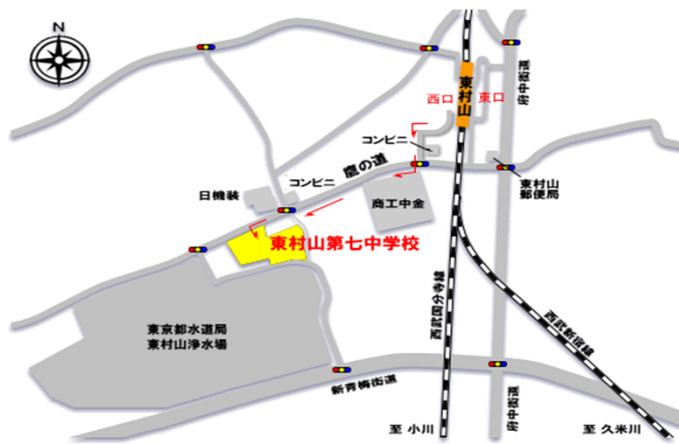

第39回 三多摩クラブサッカー選手権大会

第30回 三多摩ニア男子(O-40)壮年、女子サッカー大会 **会場案内図**

第12回 三多摩ニア男子(O-50)・女子(O-35)サッカー大会

小平市
中央公園グランド

西武国分寺線「鷹の台駅」より徒歩1分

稲城市
南多摩スポーツ広場

JR南武線「南多摩駅」より徒歩15分

※会場の水道は飲用できません。
飲料水は各自でご用意下さい。

東大和市
桜ヶ丘市民広場(運動場)

西武拝島線「玉川駅」より徒歩5分

立川市
砂川中央グランド

立川駅よりバスをご利用の場合：
立川駅北口①番乗場「国立病院行き」等 →
「砂川四番」下車

町田市
小野路公園グラウンド

バスをご利用の場合：

小田急線「鶴川駅」⇒「下堤」下車徒歩5分

国立市
河川敷公園サッカーグラウンド

JR南部線「矢川駅」より徒歩15分

東村山市
東村山第七中学校

西武新宿線「東村山駅」より徒歩15分

- ゴミ（ペットボトル・空缶・タバコ等）は必ず持ち帰る。
- 各会場とも駐車スペースはほとんどありません（乗り合わせ順守）。
- 役員の指示に従う事。