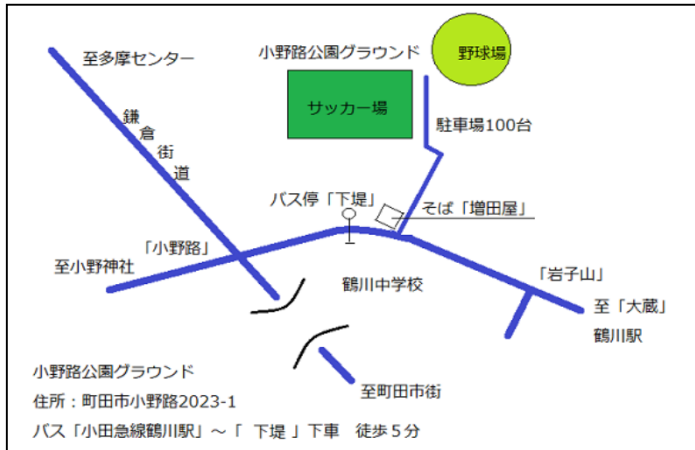

東大和市
桜ヶ丘市民広場(運動場)

西武拝島線「玉川駅」より徒歩5分

立川市
砂川中央グランド

立川駅よりバスをご利用の場合：
立川駅北口①番乗場「国立病院行き」等 →
「砂川四番」下車

町田市
小野路公園グラウンド

バスをご利用の場合：

小田急線「鶴川駅」⇒「下堤」下車徒歩5分

国立市
河川敷公園サッカーグラウンド

JR南部線「矢川駅」より徒歩15分

東村山市
東村山第七中学校

西武新宿線「東村山駅」より徒歩15分

- ゴミ（ペットボトル・空缶・タバコ等）は必ず持ち帰る。
- 各会場とも駐車スペースはほとんどありません（乗り合わせ順守）。
- 役員の指示に従う事。