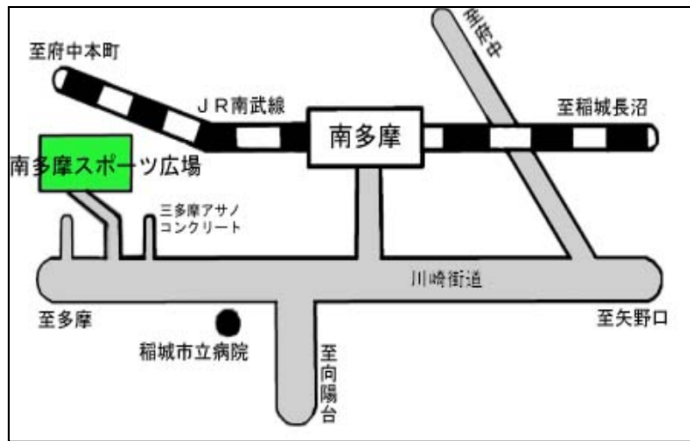

第39回 三多摩クラブサッカー選手権大会

第30回 三多摩ニア男子(O-40)壮年、女子サッカー大会 **会場案内図**

第12回 三多摩ニア男子(O-50)・女子(O-35)サッカー大会

小平市
中央公園グランド

西武国分寺線「鷹の台駅」より徒歩1分

稲城市
南多摩スポーツ広場

JR南武線「南多摩駅」より徒歩15分

※会場の水道は飲用できません。
飲料水は各自でご用意下さい。

東大和市
桜ヶ丘市民広場(運動場)

西武拝島線「玉川駅」より徒歩5分

立川市
砂川中央グランド

立川駅よりバスをご利用の場合：
立川駅北口①番乗場「国立病院行き」等 →
「砂川四番」下車

町田市
小野路公園グラウンド

バスをご利用の場合：

小田急線「鶴川駅」⇒「下堤」下車徒歩5分

国立市
河川敷公園サッカーグラウンド

JR南部線「矢川駅」より徒歩15分

東村山市
東村山第七中学校

西武新宿線「東村山駅」より徒歩15分

- ゴミ（ペットボトル・空缶・タバコ等）は必ず持ち帰る。
- 各会場とも駐車スペースはほとんどありません（乗り合わせ順守）。
- 役員の指示に従う事。