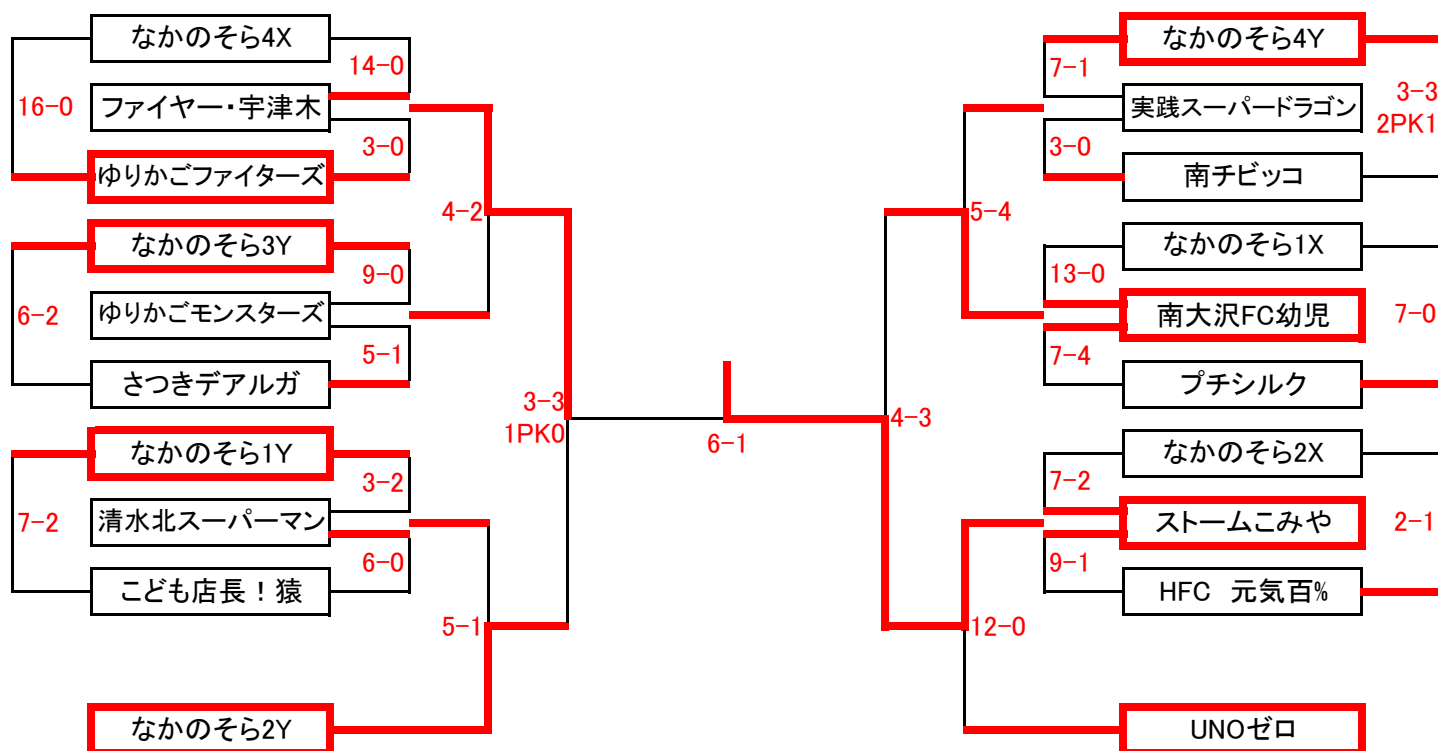

# 第36回 新春フットサル大会

2月12日 現在

## < 幼児の部 >

全26チーム

グループA	なかの2Y	実践いなずま5	美山アルタイルFC	高尾エンジェル
なかのそら2Y		○4-0	○6-3	○6-3
実践いなずま5	●0-4		●0-4	●1-8
美山アルタイルFC	●3-6	○4-0		●2-4
高尾エンジェル!	●3-6	○8-1	○4-2	

グループB	なかの3X	実践サイバー	UNOゼロ	さつきパルキア
なかのそら3X		●0-3	●0-9	●0-1
実践サイバー	○3-0		●3-3 PK1-2	○1-0
UNOゼロ	○9-0	○3-3 PK2-1		○3-1
さつきパルキア	○1-0	●0-1	●1-3	