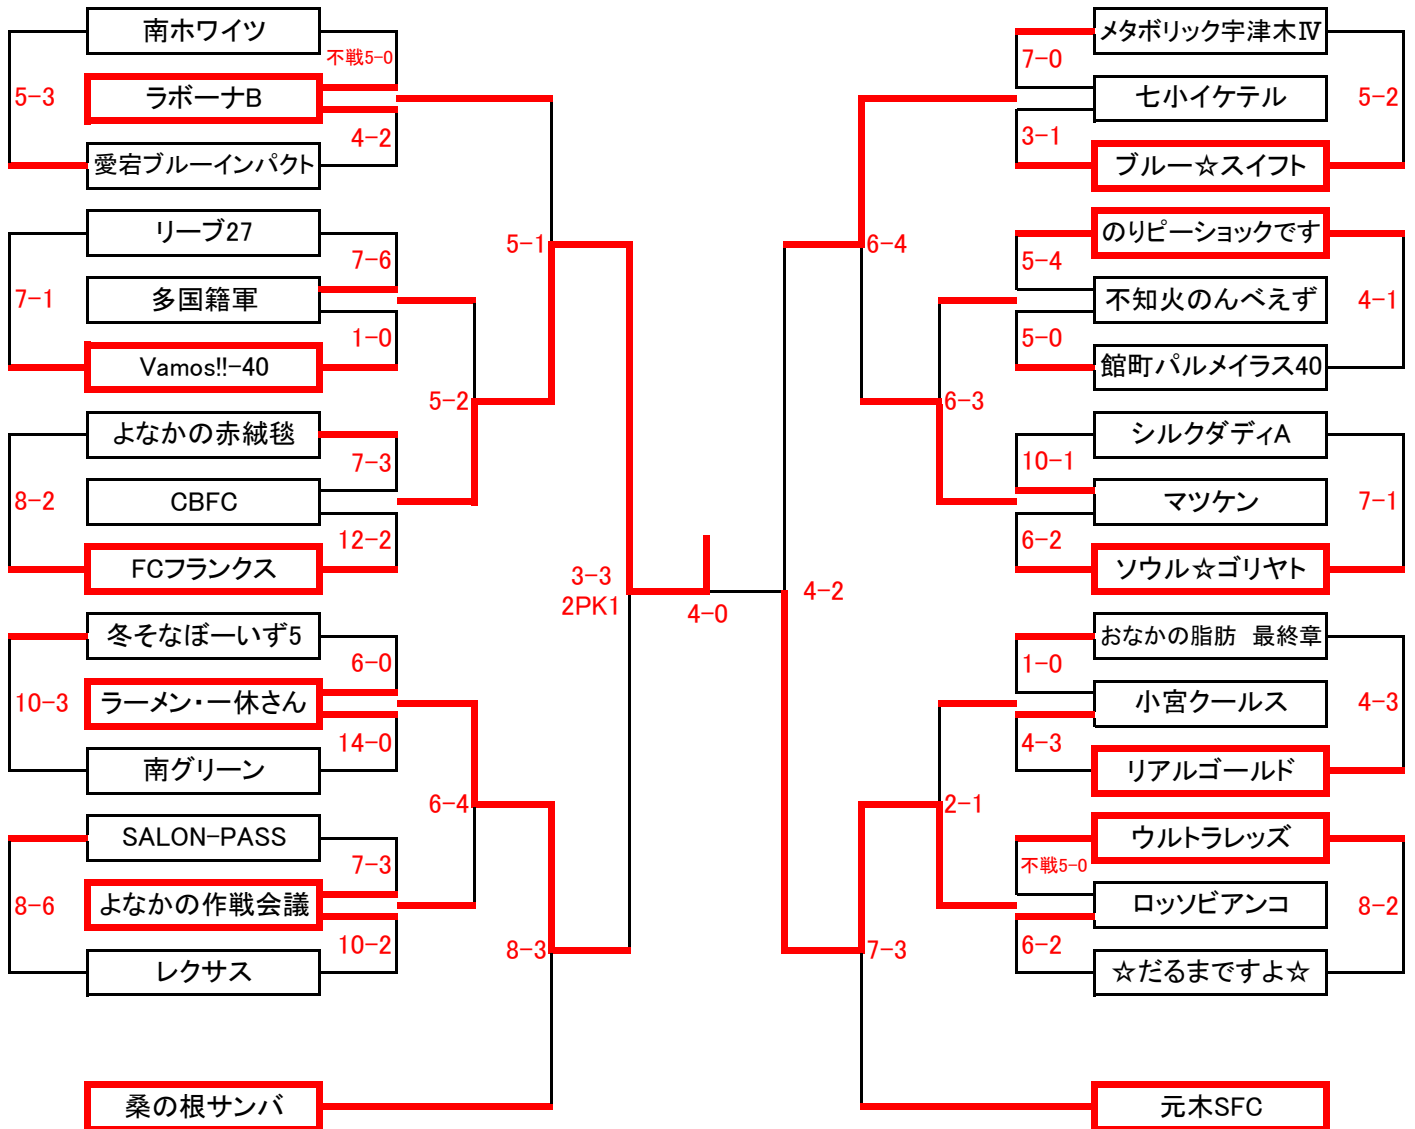

第36回 新春フットサル大会

2月9日 現在

< 壮年Bの部 >

全38チーム

グループA	スカラペダイバース	桑の根サンバ	小宮オールウエルズ	フラミンゴFC B
スカラペダイバース	-	●4-7	○4-1	○12-2
桑の根サンバ	○7-4	-	○8-1	○8-0
小宮オールウエイズ	●1-4	●1-8	-	○4-2
フラミンゴFC B	●2-12	●0-8	●2-4	-

グループB	元木SFC	東京クライフ	ZZkuroyurI	Team欄田1982
元木SFC	-	不戦○5-0	○11-2	○3-3PK3-2
東京クライフ	不戦●0-5	-	不戦●0-5	不戦●0-5
ZZkuroyurI	●2-11	不戦○5-0	-	●1-8
Team欄田1982	●3-3PK2-3	不戦○5-0	○8-1	-