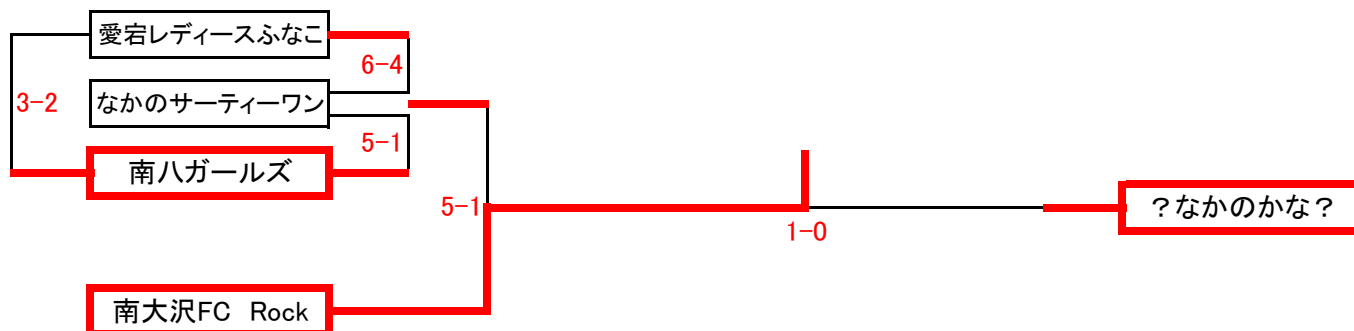

第36回 新春フットサル大会

2月9日 現在

< 少女Aの部 >

全11チーム

グループA	たんぼのなかのかかし	MYマリノス	HA♡MM CBX	南大沢FC Rock
たんぼのなかのかかし		●1-3	●2-10	●0-14
MYマリノス	○3-1		○2-1	●2-5
HA♡MM CBX	○10-2	●1-2		●0-7
南大沢FC Rock	○14-0	○5-2	○7-0	

グループB	?なかのかな?	愛宕レディースひろし	MYフロンターレ	南大沢FC Punk
?なかのかな?		○23-1	○11-0	○10-0
愛宕レディースひろし	●1-23		○3-1	●1-6
MYフロンターレ	●0-11	●1-3		●1-5
南大沢FC Punk	●0-10	○6-1	○5-1	