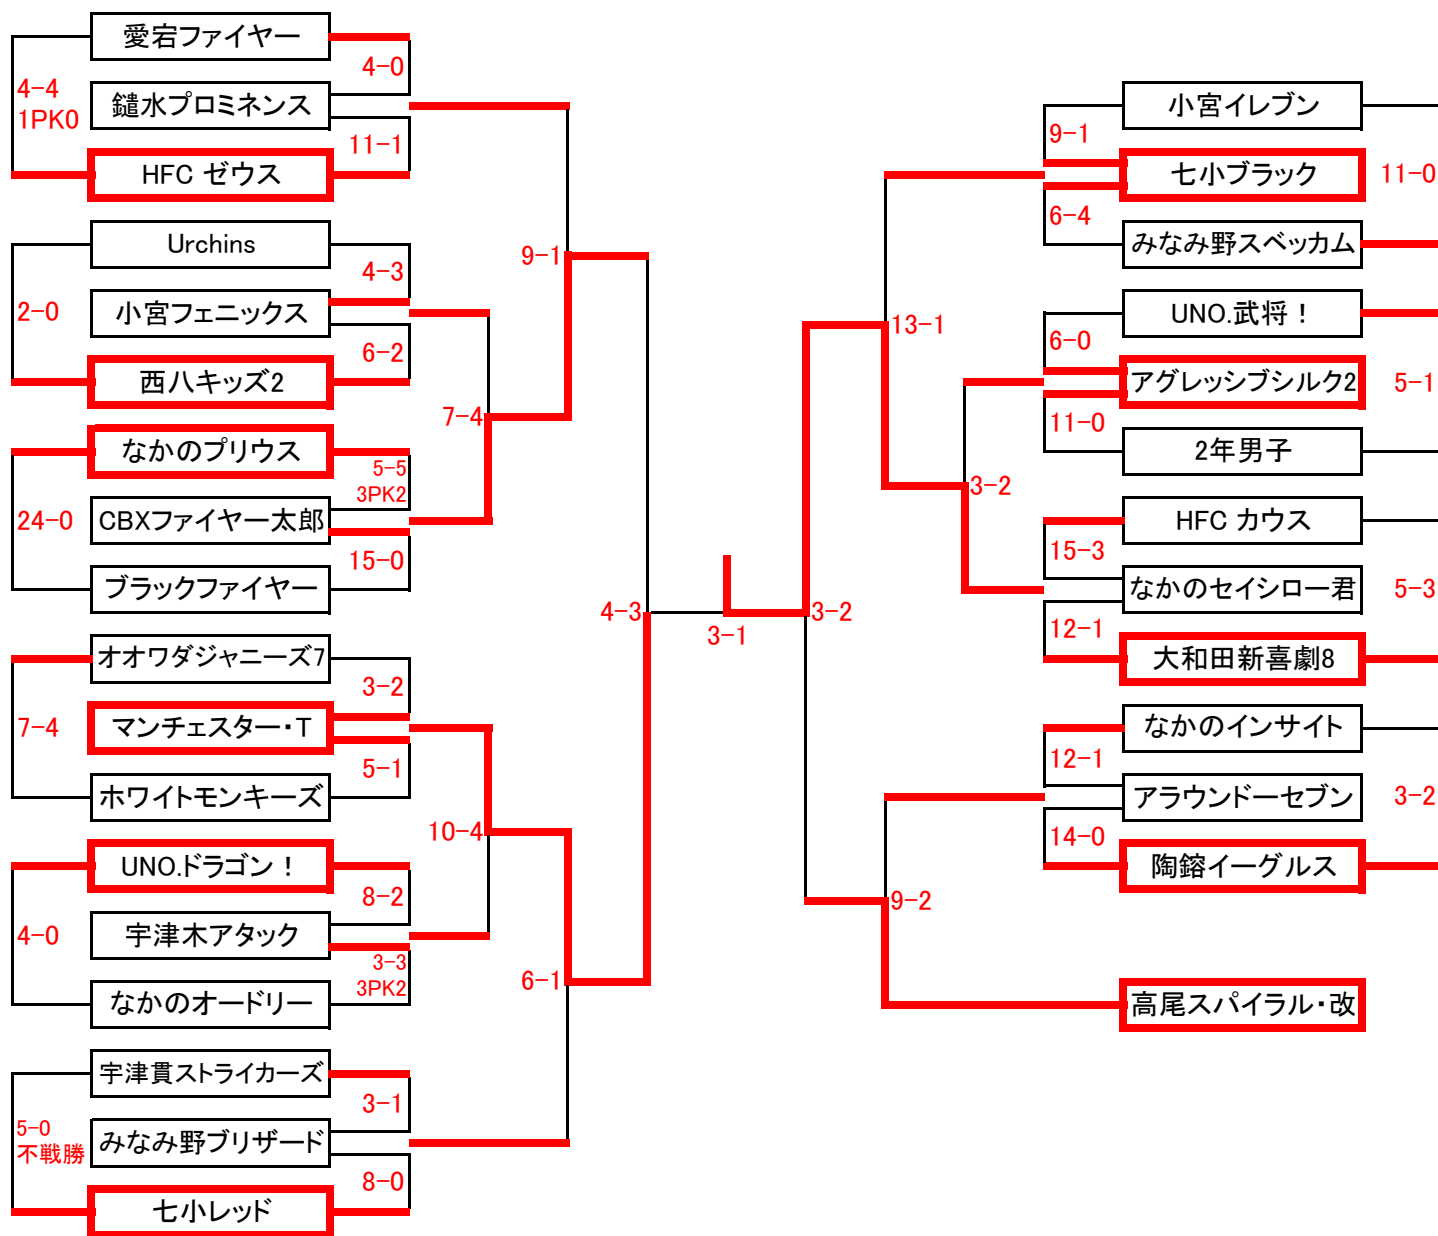

第36回 新春フットサル大会

2月12日 現在

< 小学2年の部 >

全34チーム

グループA	ダイヤモンドイレブン	高尾スパイラル・改	なかのルーキーズ	愛宕ブリザード
ダイヤモンドイレブン		●2-12	○6-3	●4-5
高尾スパイラル・改	○12-2		○12-2	○5-4
なかのルーキーズ	●3-6	●2-12		●2-9
愛宕ブリザード	○5-4	●4-5	○9-2	