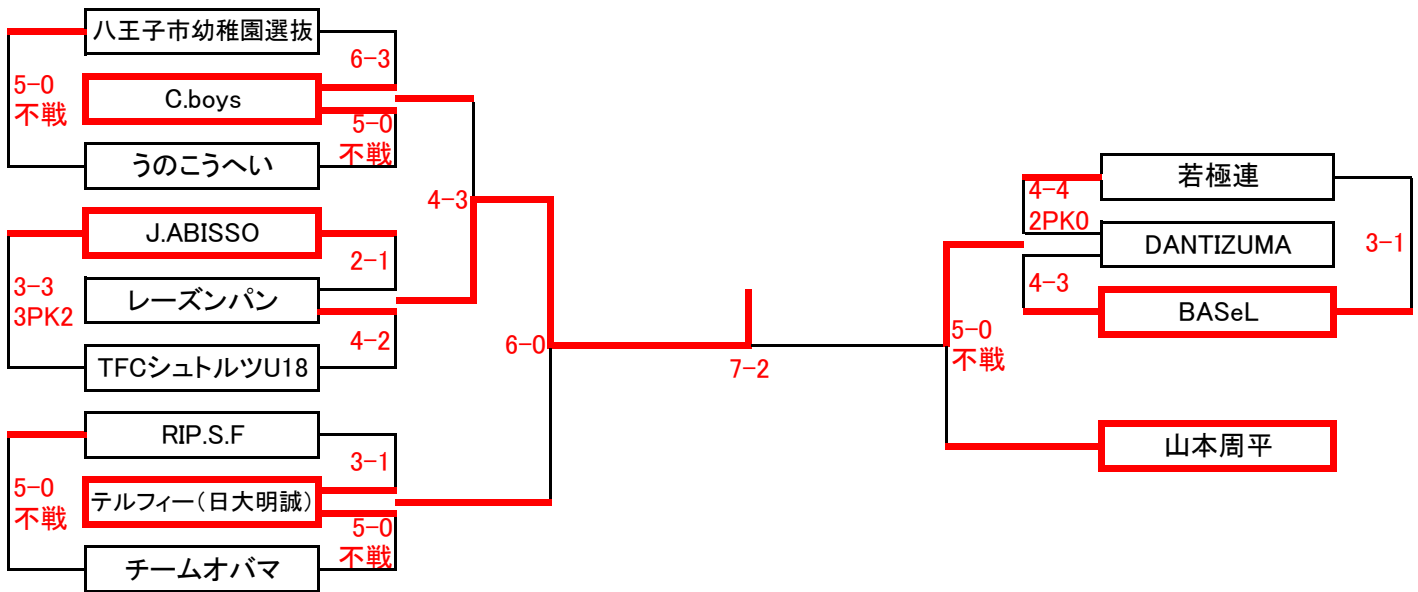

第36回 新春フットサル大会

2月9日 現在

< 高校の部 >

全16チーム

グループA	RIP.S.F B	日大明誠	FC.SHOYO	山本周平
RIP.S.F B		不成立	○10-2	不成立
日大明誠	不成立		●3-3PK2-3	●3-6
FC.SHOYO	●2-10	○3-3PK3-2		○3-3PK3-2
山本周平	不成立	○6-3	●3-3PK2-3	