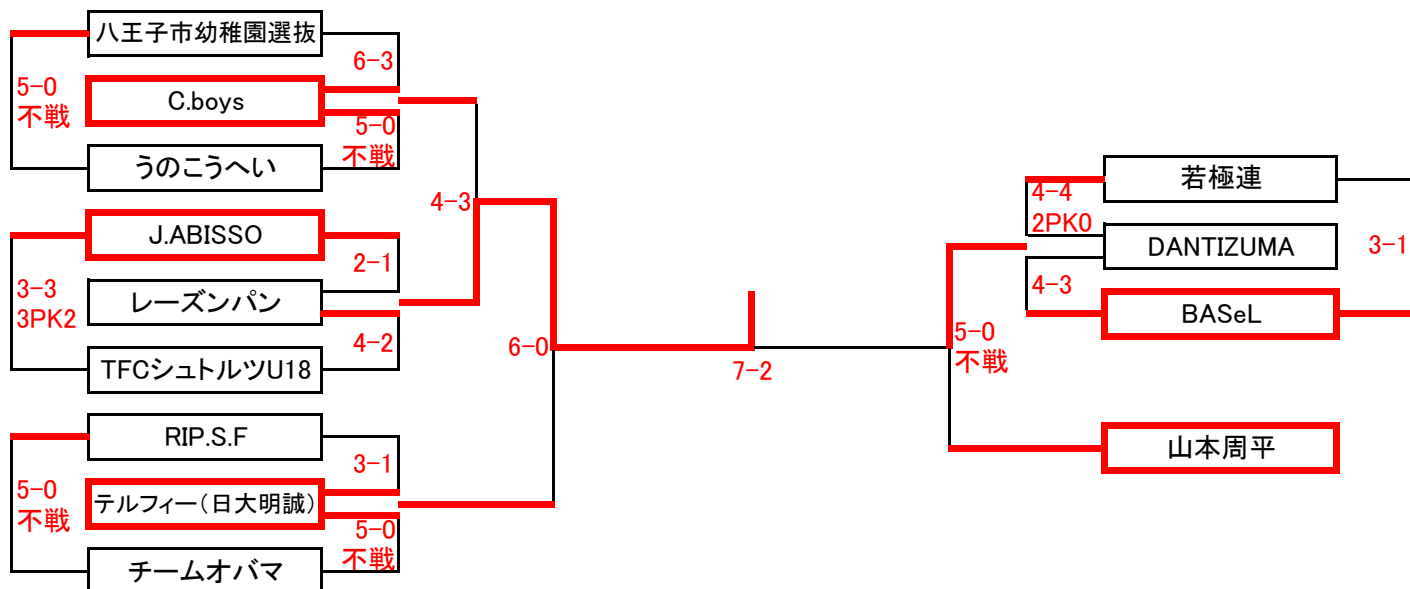

第36回 新春フットサル大会

2月9日 現在

< 高校の部 >

全16チーム

グループA	RIP.S.F B	日大明誠	FC.SHOYO	山本周平
RIP.S.F B		不成立	○10-2	不成立
日大明誠	不成立		●3-3PK2-3	●3-6
FC.SHOYO	●2-10	○3-3PK3-2		○3-3PK3-2
山本周平	不成立	○6-3	●3-3PK2-3	