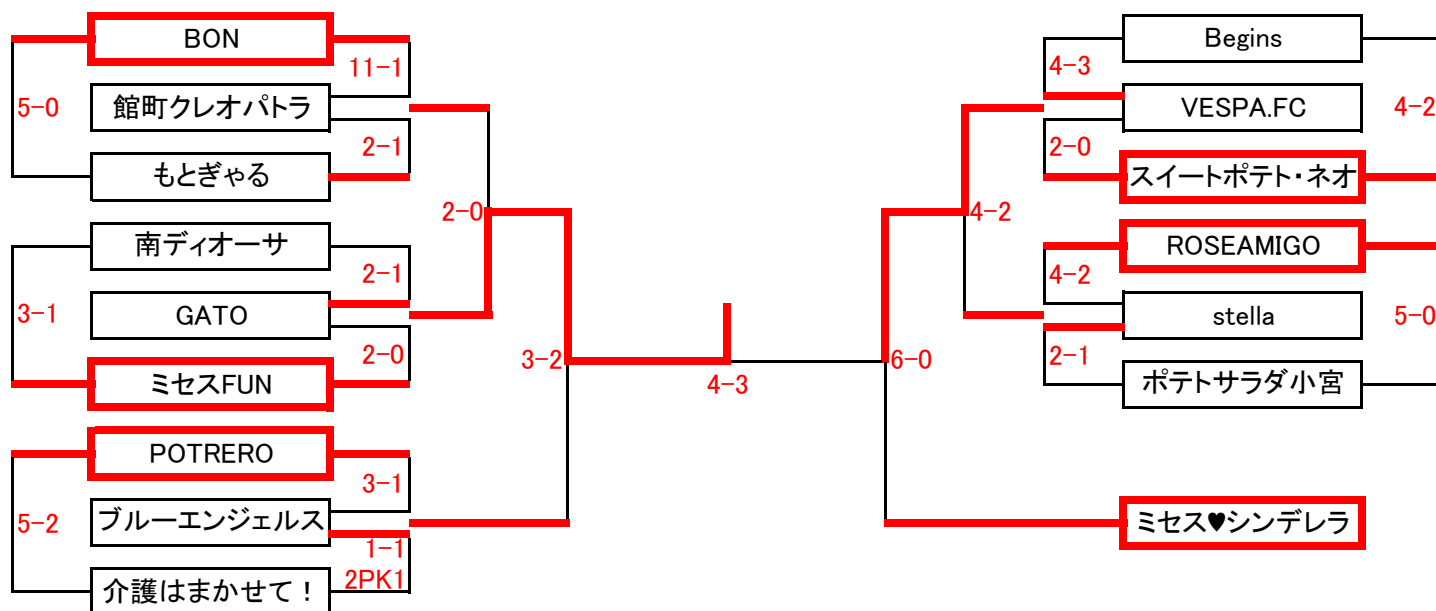

# 第36回 新春フットサル大会

2月12日 現在

## < 女子Bの部 >

全19チーム

グループA	Antrorse	ミセス♥シンデレラ	愛宕ブルーエンジェル	Lalangers
Antrorse		●0-1	○2-1	○3-0
ミセス♥シンデレラ	○1-0		○4-1	○1-0
愛宕ブルーエンジェル	●1-2	●1-4		●0-5
Lalangers	●0-3	●0-1	○5-0	