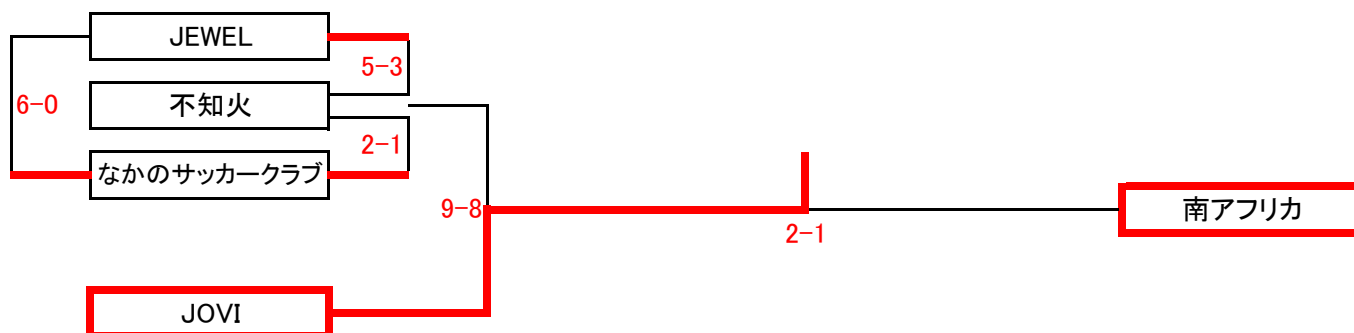

第36回 新春フットサル大会

2月9日 現在

< 女子Aの部 >

全11チーム

グループA	FORZA-L	JOVI	aiu	暴れん坊ふうり☆
FORZA-L		●2-12	○3-2	不戦●0-5
JOVI	○12-2		不戦○5-0	○6-2
aiu	●2-3	不戦●0-5		●5-12
暴れん坊ふうり☆	不戦○5-0	●2-6	○12-5	

グループB	侍オールスターズ	南アフリカ	KAKA'Sふぁみり	ヤンキーひな
侍オールスターズ		●1-7	●4-4PK1-2	○4-2
南アフリカ	○7-1		○10-3	○7-1
KAKA'Sふぁみり	○4-4PK2-1	●3-10		○6-2
ヤンキー ひな	●2-4	●1-7	●2-6	