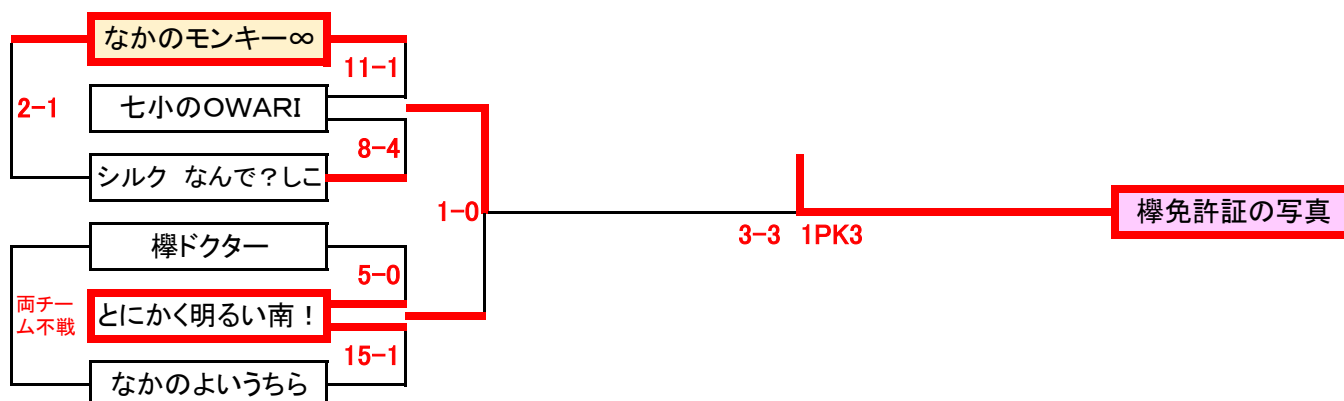

第42回 新春フットサル大会

2月11日 現在

< 少女Aの部 >

優勝： 櫻免許証の写真

全10チーム

グループA	なかのバンドエイト∞	南大沢プラチナ	櫻免許証の写真	サプライズエルサ
なかのバンドエイト∞		○5-0	○2-1	●0-5
南大沢プラチナ	●0-5		●1-10	●2-6
櫻免許証の写真	●1-2	○10-1		○2-0
サプライズエルサ	○5-0	○6-2	●0-2	

クラス別日程表

少女Aの部							
トーナメントNo.	日付	KickOff	会場	トーナメントNo.	日付	KickOff	会場
1	1月24日	11:30	中野センター	8	1月17日	12:15	分館A
2	1月24日	13:45	中野センター	9	1月17日	10:00	分館A
3	1月17日	16:45	分館B	10	1月31日	14:30	分館B
4	1月31日	15:15	分館A	11	1月31日	16:45	分館B
5	1月31日	17:30	分館A	12	1月24日	16:00	中野センター
6	1月17日	11:30	分館A	13	2月7日	10:00	工学院大学
7	1月24日	12:15	中野センター	14	2月11日	13:00	エスフォルタメイン