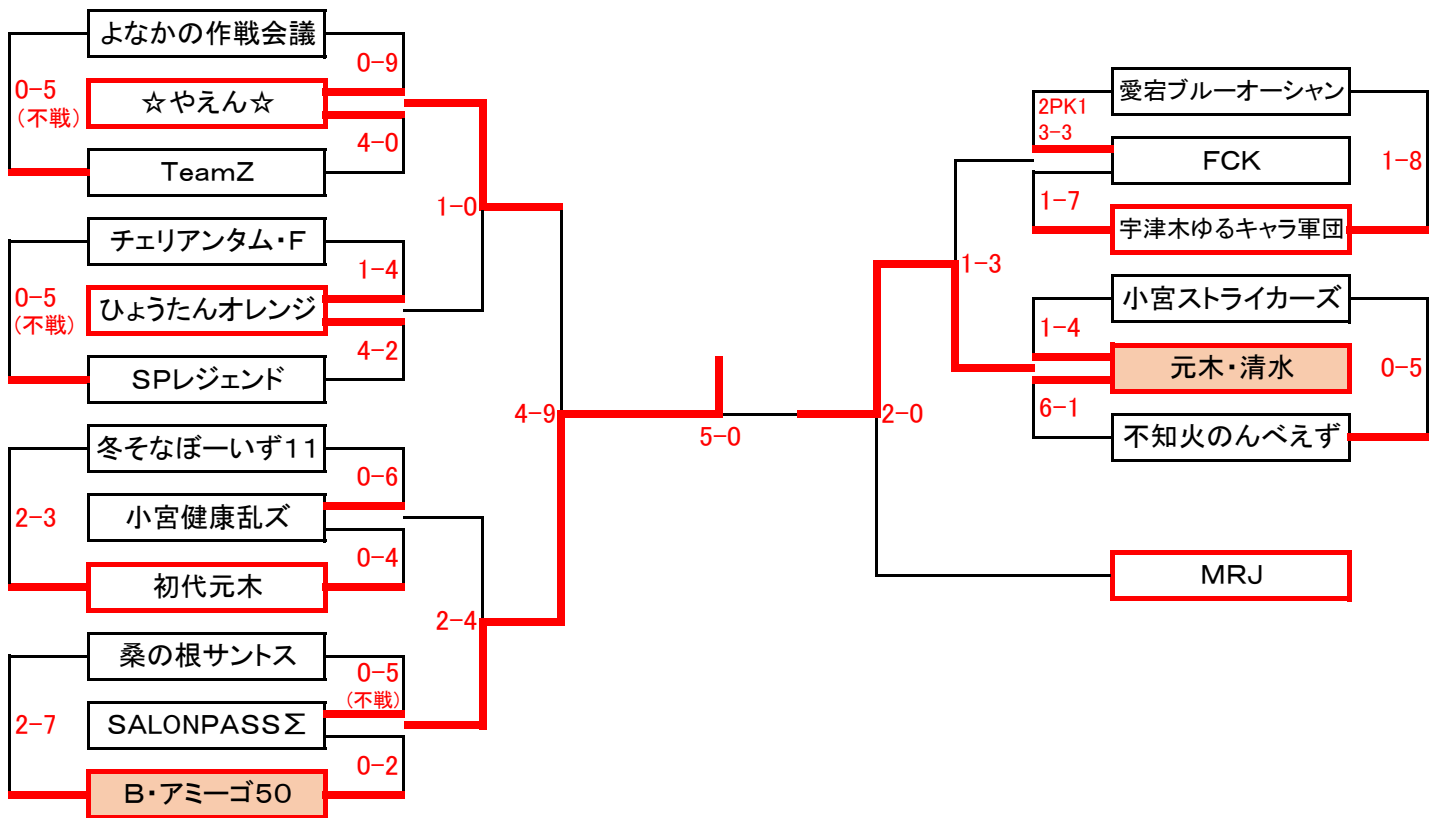

# 第42回 新春フットサル大会

2月7日 現在

## < 壮年0-50の部 >

優勝「B・アミーゴ50」

全22チーム

グループA	SALONPASS α	南ブラックス	よなかの孫カワイイ	MRJ
SALONPASS α		○6-2	●1-3	●0-3
南ブラックス	●2-6		●1-4	●1-5
よなかの孫カワイイ	○3-1	○4-1		●1-5
MRJ	○3-0	○5-1	○5-1	

## ク ラ ス 別 日 程 表

壮年O-50の部							
トーナメントNo.	日 付	KickOff	会 場	トーナメントNo.	日 付	KickOff	会 場
1	1月9日	19:45	エスフォルタメインB	16	1月9日	19:45	エスフォルタメインC
2	1月16日	16:00	エスフォルタサブA	17	1月16日	18:15	エスフォルタサブB
3	1月30日	14:30	分館A	18	1月30日	15:15	エスフォルタサブB
4	1月9日	19:45	エスフォルタサブA	19	1月9日	19:00	エスフォルタサブB
5	1月16日	16:45	エスフォルタサブB	20	1月30日	16:00	エスフォルタサブB
6	1月30日	14:30	分館B	21	1月16日	18:15	エスフォルタサブA
7	1月9日	17:30	エスフォルタメインC	22	1月16日	19:00	エスフォルタサブB
8	1月16日	16:45	エスフォルタサブA	23	1月30日	16:45	エスフォルタサブB
9	1月30日	15:15	エスフォルタサブA	24	1月9日	19:45	エスフォルタサブB
10	1月9日	18:15	エスフォルタメインC	25	1月31日	10:00	工学院大学
11	1月16日	17:30	エスフォルタサブB	26	1月31日	10:45	工学院大学
12	1月30日	16:00	エスフォルタサブA	27	1月31日	11:30	工学院大学
13	1月9日	19:00	エスフォルタメインC	28	2月6日	17:30	分館A
14	1月16日	17:30	エスフォルタサブA	29	2月6日	17:30	分館B
15	1月30日	16:45	エスフォルタサブA	30	2月7日	13:00	エスフォルタサブ