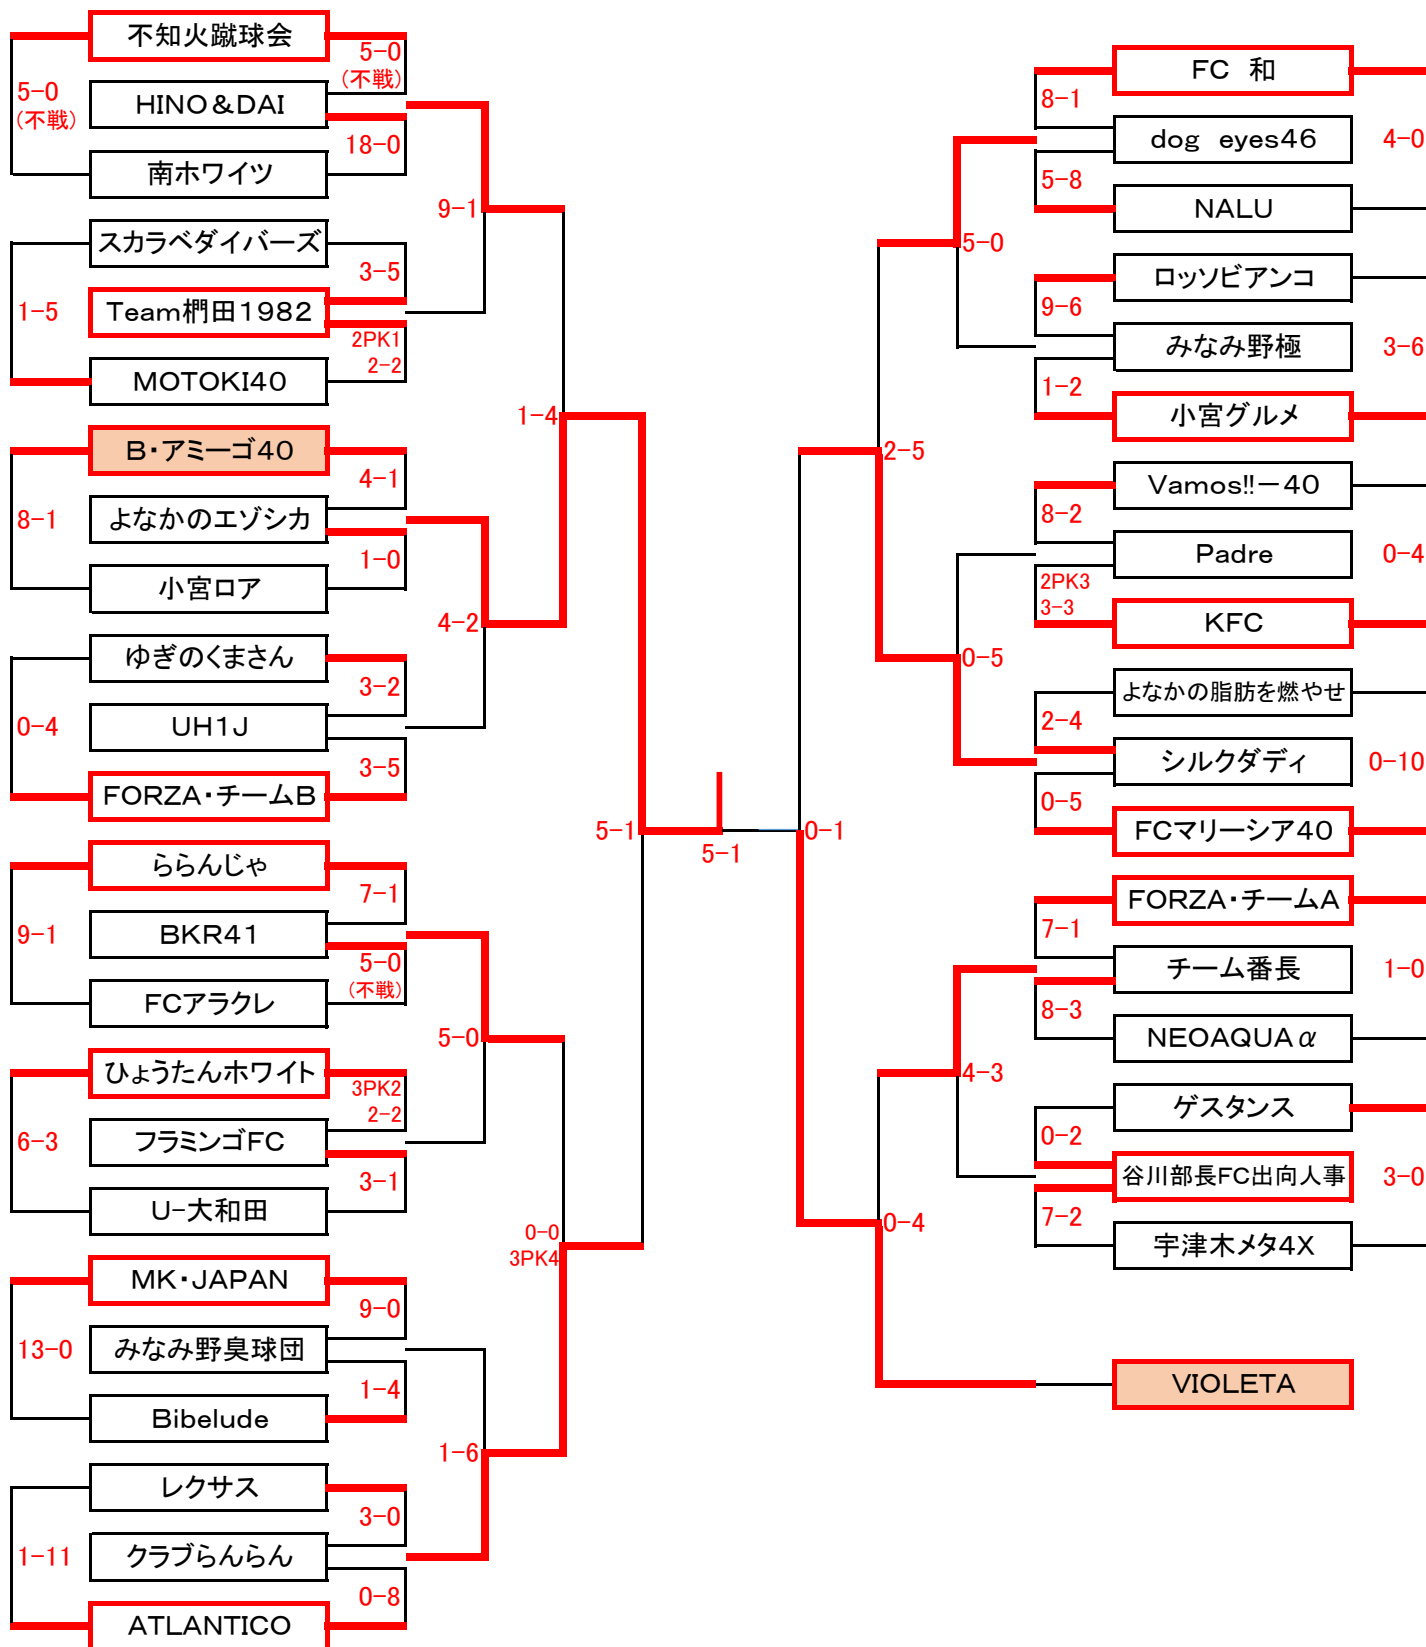

# 第42回 新春フットサル大会

2月7日 現在

## < 壮年0-40の部 >

優勝「B・アミーゴ40」

全46チーム

グループA	館町リバース40	多国籍軍	ひょうたんブルー	VIOLETA
館町リバース40		○2-2 2-1(PK)	○5-1	●1-9
多国籍軍	●2-2 1-2(PK)		○3-2	●0-7
ひょうたんブルー	●1-5	●2-3		●0-11
VIOLETA	○9-1	○7-0	○11-0	

## ク ラ ス 別 日 程 表

壮年0-40の部							
トーナメントNo.	日 付	KickOff	会 場	トーナメントNo.	日 付	KickOff	会 場
1	1月11日	13:00	エスフォルタサブA	32	1月10日	19:45	エスフォルタメインC
2	1月9日	18:15	エスフォルタサブB	33	1月30日	16:45	エスフォルタメインA
3	1月30日	13:45	エスフォルタメインA	34	1月11日	16:45	エスフォルタサブA
4	1月11日	16:45	分館A	35	1月10日	20:30	エスフォルタメインC
5	1月9日	18:15	エスフォルタサブA	36	1月30日	16:45	エスフォルタメインB
6	1月30日	14:30	エスフォルタメインA	37	1月11日	16:45	エスフォルタサブB
7	1月11日	13:45	エスフォルタサブA	38	1月24日	13:45	エスフォルタサブB
8	1月9日	19:00	エスフォルタサブA	39	1月30日	13:45	エスフォルタサブA
9	1月30日	15:15	エスフォルタメインA	40	1月11日	17:30	エスフォルタサブA
10	1月11日	17:30	分館A	41	1月24日	14:30	エスフォルタサブB
11	1月10日	18:15	エスフォルタメインB	42	1月30日	14:30	エスフォルタサブA
12	1月30日	16:00	エスフォルタメインA	43	1月11日	17:30	エスフォルタサブB
13	1月11日	18:15	分館A	44	1月30日	13:45	エスフォルタサブB
14	1月10日	19:00	エスフォルタメインB	45	1月24日	14:30	エスフォルタサブA
15	1月30日	13:45	分館A	46	1月24日	15:15	エスフォルタサブA
16	1月11日	14:30	エスフォルタサブA	47	1月30日	14:30	エスフォルタサブB
17	1月10日	19:45	エスフォルタメインB	48	1月11日	18:15	エスフォルタサブA
18	1月30日	13:45	エスフォルタメインB	49	1月31日	12:15	工学院大学
19	1月11日	18:15	分館B	50	1月31日	13:00	工学院大学
20	1月10日	16:45	エスフォルタメインC	51	1月31日	13:45	工学院大学
21	1月30日	14:30	エスフォルタメインB	52	1月31日	14:30	工学院大学
22	1月11日	15:15	エスフォルタサブA	53	1月31日	16:00	工学院大学
23	1月10日	17:30	エスフォルタメインC	54	1月31日	17:30	工学院大学
24	1月30日	15:15	エスフォルタメインB	55	1月31日	18:15	工学院大学
25	1月11日	16:45	分館B	56	1月31日	15:15	工学院大学
26	1月10日	18:15	エスフォルタメインC	57	1月31日	16:45	工学院大学
27	1月30日	16:00	エスフォルタメインB	58	2月6日	14:30	エスフォルタサブB
28	1月11日	16:00	エスフォルタサブA	59	2月6日	15:15	エスフォルタサブA
29	1月10日	19:00	エスフォルタメインC	60	2月6日	18:15	エスフォルタサブA
30	1月30日	13:45	分館B	61	2月6日	18:15	エスフォルタサブB
31	1月11日	17:30	分館B	62	2月7日	14:30	エスフォルタサブ