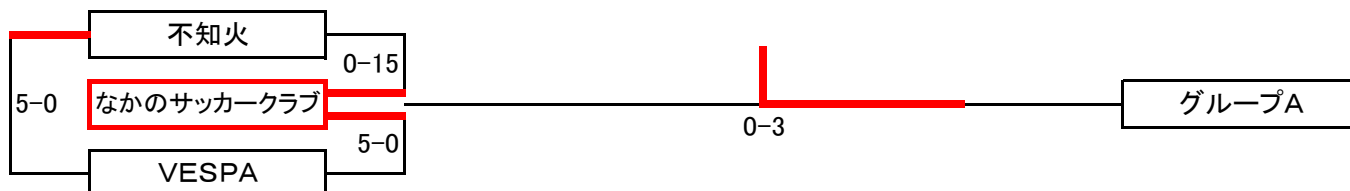

## < 女子0-13の部 >

全7チーム

グループA	南∞	ラブフッツ	ASHURA	KUWANOHANA
南∞		○13-1	○4-4 3 PK 2	○17-0
ラブフッツ	●1-13		●0-17	○2-2 2 PK 1
ASHURA	●4-4 2 PK 3	○17-0		○6-2
KUWANOHANA	●0-17	●2-2 1 PK 2	●2-6	