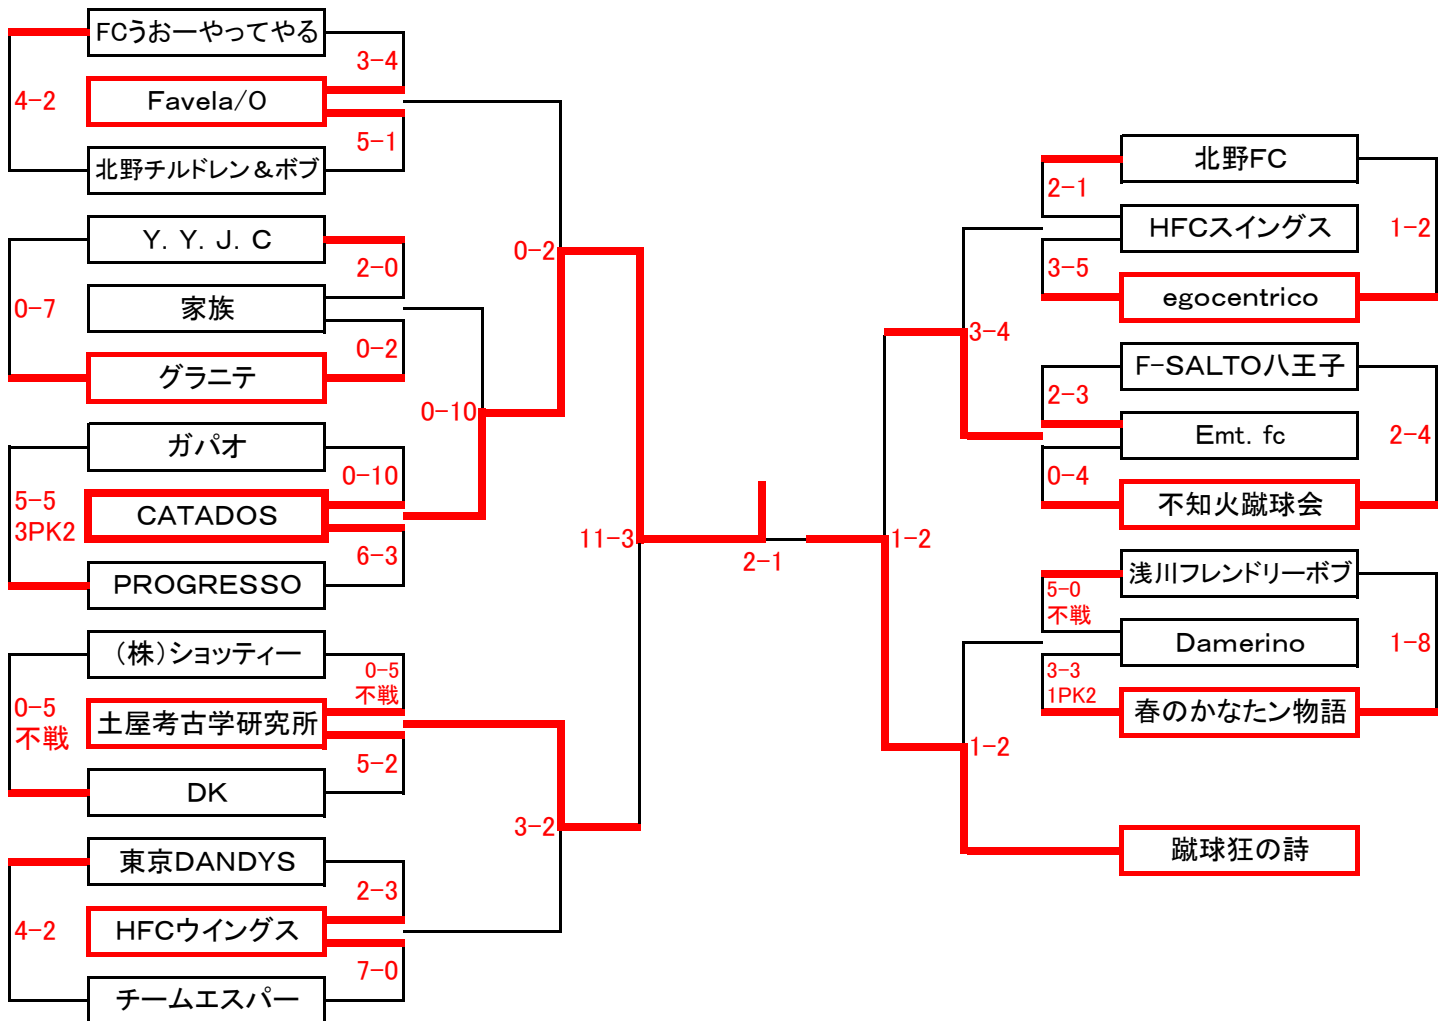

第42回 新春フットサル大会

2月7日 現在

< 一般Aの部 >

全28チーム

グループA	ソルナシエンテ	MOTOKI	フォルティーザ	蹴球狂の詩
ソルナシエンテ		●2-2 0PK2	○1-0	●0-5
MOTOKI	○2-2 2PK0		○8-1	●1-4
フォルティーザ	●0-1	●1-8		●1-4
蹴球狂の詩	○5-0	○4-1	○4-1	

クラス別日程表

一般Aの部							
トーナメントNo.	日付	KickOff	会場	トーナメントNo.	日付	KickOff	会場
1	1月10日	12:15	工学院大学	20	1月17日	18:15	工学院大学
2	1月17日	13:45	工学院大学	21	1月24日	16:00	創価大学A
3	1月24日	13:45	創価大学A	22	1月10日	17:30	工学院大学
4	1月10日	13:00	工学院大学	23	1月17日	19:00	工学院大学
5	1月17日	14:30	工学院大学	24	1月24日	16:00	創価大学B
6	1月24日	13:45	創価大学B	25	1月10日	18:15	工学院大学
7	1月10日	13:45	工学院大学	26	1月23日	16:45	創価大学A
8	1月17日	15:15	工学院大学	27	1月24日	16:45	創価大学A
9	1月24日	14:30	創価大学A	28	1月24日	16:45	創価大学B
10	1月17日	16:00	工学院大学	29	1月23日	16:45	創価大学B
11	1月24日	14:30	創価大学B	30	1月10日	19:00	工学院大学
12	1月10日	14:30	工学院大学	31	1月31日	19:00	工学院大学
13	1月10日	15:15	工学院大学	32	2月6日	16:45	エスフォルタサブA
14	1月17日	16:45	工学院大学	33	2月6日	16:45	エスフォルタサブB
15	1月24日	15:15	創価大学A	34	2月6日	17:30	エスフォルタサブA
16	1月10日	16:00	工学院大学	35	2月6日	17:30	エスフォルタサブB
17	1月17日	17:30	工学院大学	36	2月6日	19:45	エスフォルタサブA
18	1月24日	15:15	創価大学B	37	2月6日	19:45	エスフォルタサブB
19	1月10日	16:45	工学院大学	38	2月7日	18:15	エスフォルタサブ