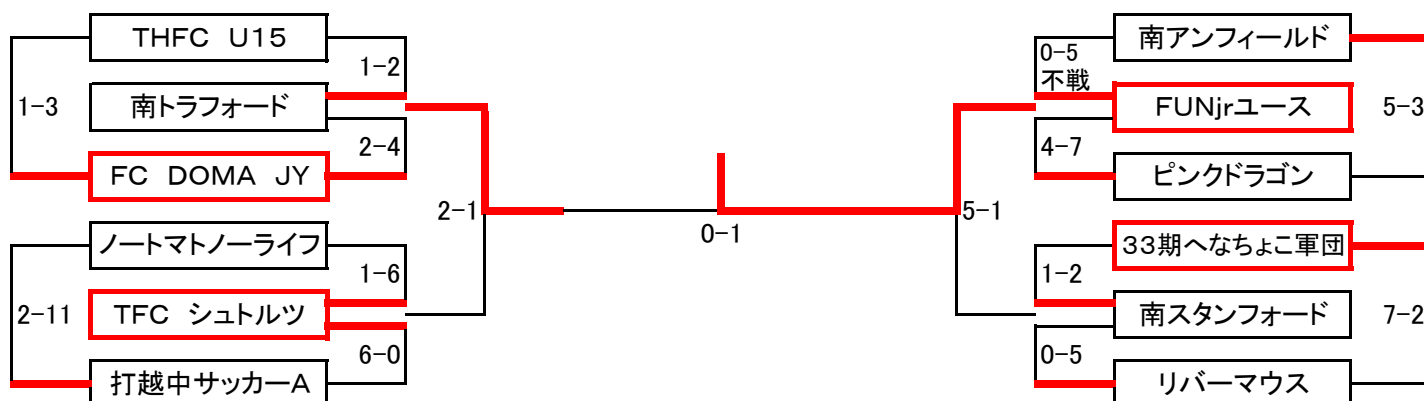

## < 中学Aの部 >

全12チーム

## クラス別日程表

中学Aの部							
トーナメントNo.	日付	KickOff	会場	トーナメントNo.	日付	KickOff	会場
1	1月10日	10:00	工学院大学	9	1月24日	11:30	創価大学A
2	1月11日	10:45	工学院大学	10	1月11日	10:00	工学院大学
3	1月24日	10:45	創価大学A	11	1月11日	13:00	工学院大学
4	1月10日	10:45	工学院大学	12	1月24日	11:30	創価大学B
5	1月11日	11:30	工学院大学	13	2月6日	13:45	エスフォルタサブB
6	1月24日	10:45	創価大学B	14	2月6日	14:30	エスフォルタサブA
7	1月10日	11:30	工学院大学	15	2月7日	16:00	エスフォルタサブ
8	1月11日	12:15	工学院大学				