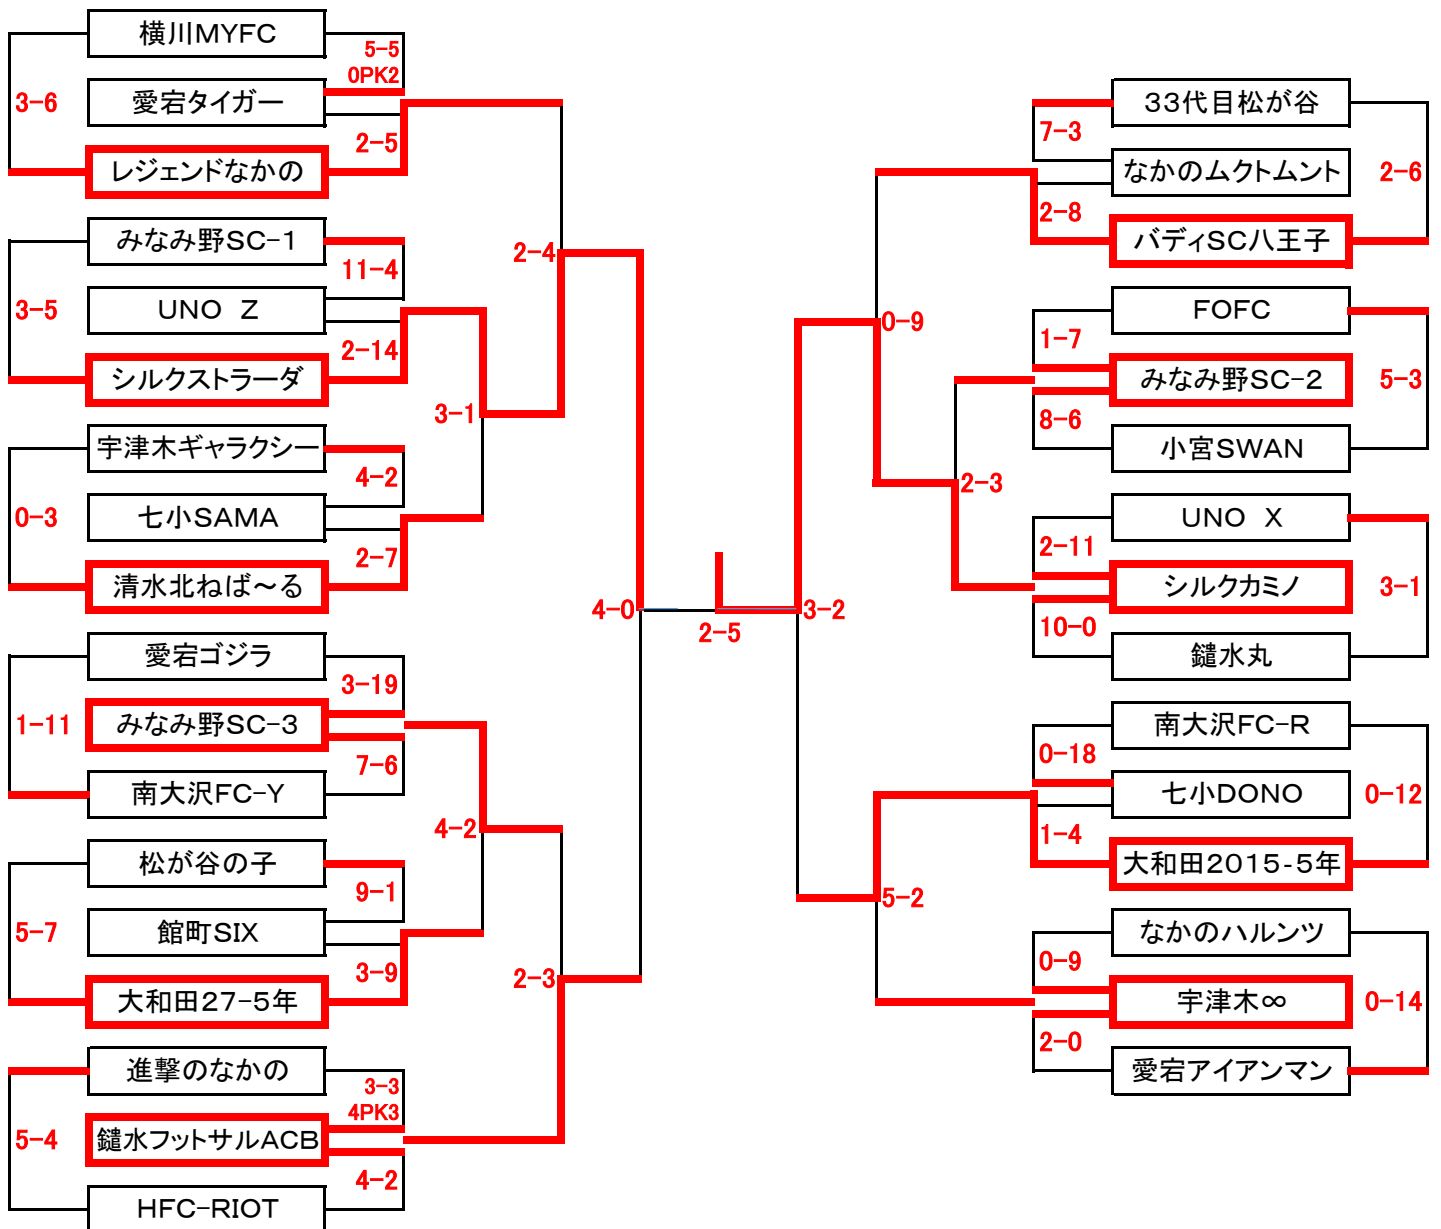

第42回 新春フットサル大会

2月11日 現在

< 小学5年の部 >

優勝:シルクカミノ

全33チーム

クラス別日程表

小学5年の部							
トーナメントNo.	日付	KickOff	会場	トーナメントNo.	日付	KickOff	会場
1	1月17日	14:30	分館A	23	1月17日	15:15	中野センター
2	1月17日	16:45	分館A	24	1月24日	10:45	エスフォルタサブB
3	1月24日	10:00	分館A	25	1月17日	13:45	中野センター
4	1月17日	13:00	由木東センター	26	1月17日	16:00	中野センター
5	1月17日	15:15	由木東センター	27	1月24日	11:30	エスフォルタサブB
6	1月24日	10:00	分館B	28	1月17日	13:00	分館A
7	1月17日	16:00	由木東センター	29	1月17日	15:15	分館A
8	1月17日	13:45	由木東センター	30	1月24日	11:30	エスフォルタサブA
9	1月24日	10:00	エスフォルタサブA	31	1月17日	13:45	分館A
10	1月17日	12:15	元八センター	32	1月17日	16:00	分館A
11	1月17日	14:30	元八センター	33	1月24日	12:15	エスフォルタサブA
12	1月24日	10:45	エスフォルタサブA	34	1月31日	13:00	分館B
13	1月17日	13:00	元八センター	35	1月31日	13:00	分館A
14	1月17日	15:15	元八センター	36	1月31日	12:15	分館B
15	1月24日	12:15	横山南センター	37	1月31日	14:30	分館A
16	1月17日	13:45	元八センター	38	1月31日	15:15	分館B
17	1月17日	16:00	元八センター	39	1月31日	13:45	分館A
18	1月24日	13:00	横山南センター	40	2月6日	14:30	分館A
19	1月17日	12:15	中野センター	41	2月7日	10:45	工学院大学
20	1月17日	14:30	中野センター	42	2月7日	15:15	工学院大学
21	1月24日	10:00	エスフォルタサブB	43	2月11日	15:15	エスフォルタメイン
22	1月17日	13:00	中野センター				